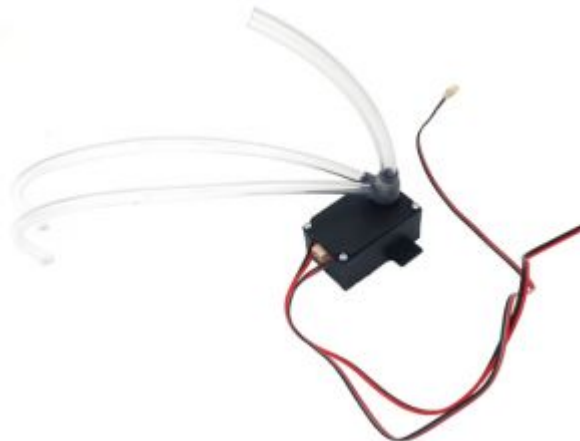

LGB 33210 ZillertalBahn AB 3  
 Adviesprijs: € 169,00  
 Bij ons: € 152,10

MD 0057 Zylinderdampfmodul passend für  
 Verdampfer digital & Verdampfer für DRIVE &  
 8413901  
 € 12,00

MD 0052 Rollenprüfstand, beleuchtet Ohne  
 Sensor  
 € 15,00