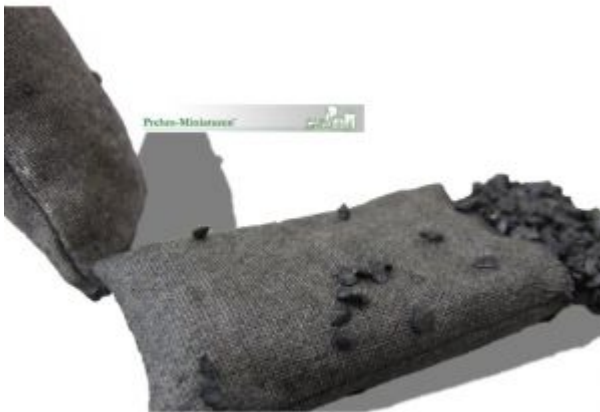

Prehm-Miniaturen 550618 Zubehör für Kohlehandlung  
**€ 11,95**

Prehm-Miniaturen

Prehm-Miniaturen 550617 Kohlesack zugebunden  
**€ 5,95**

Prehm-Miniaturen 550615 Kohlesack offen  
**€ 5,95**

Prehm-Miniaturen