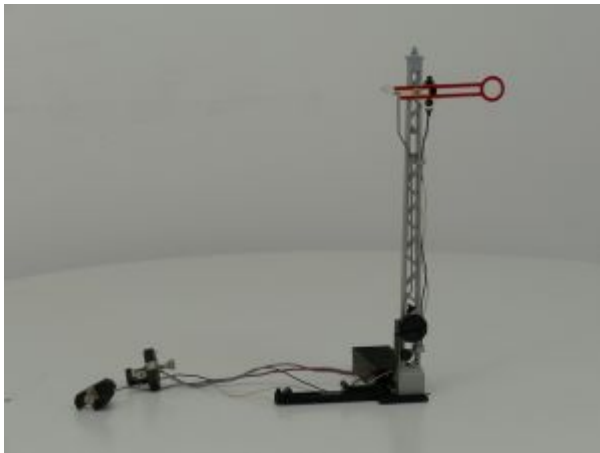

LGB 5029 Electric seinpaal
€ 29,00

LGB 5050 Straßelaterne Donker Groen 240mm
€ 18,00

LGB 5075N Stellpult / Control box
€ 35,00

LGB 5075N Stellpult / Control box
€ 35,00

LGB 5080 Schaltpult / On/Off controlbox
€ 30,00