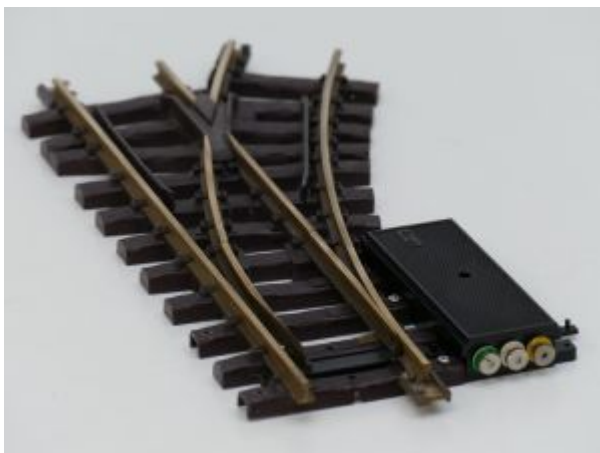

**Nieuw in onze webshop / Neu in unser Webshop / New in our
webshop**

TRAINLINE45 1041265 Nickel Weiche R 120cm
rechts, ohne Antrieb
€ 69,00

TRAINLINE45 1041255 Nickel Weiche R 120cm
links, ohne Antrieb
€ 69,00

TRAINLINE45 1040955 Nickel Weiche R 90cm
links, ohne Antrieb, Schraubbare railverbinder
€ 59,00

LGB 1205 Elekt. Weiche re., R1,30 Grad (oud
model)
€ 34,00

LGB 1205 Elekt. Weiche re., R1,30 Grad (oud
model) Schraubbare railverbinders
€ 34,00