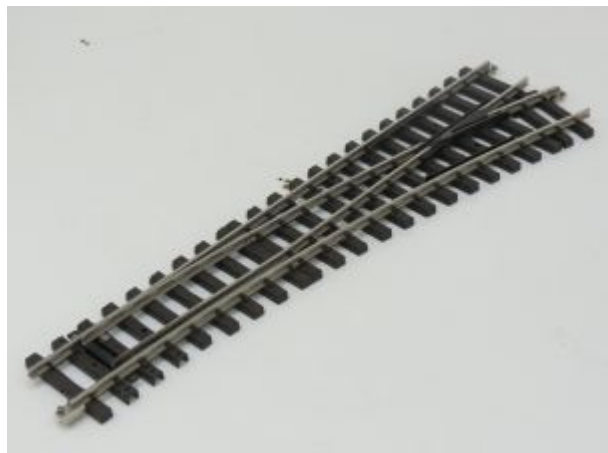

LGB 36021 Weihnachtswagen 2021
Adviesprijs: **€ 149,00**
Bij ons: **€ 134,10**

LGB 14805 weiche vernickelt, rechts, R5
Schroefbare railverbinders
€ 139,00