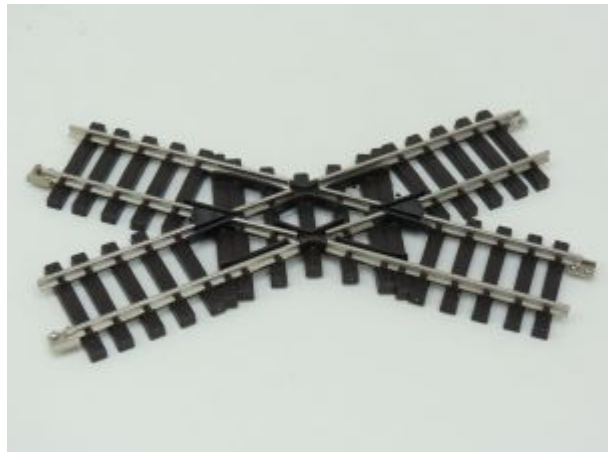

TRAINLINE45 1040955 Nickel Weiche R 90cm
links, ohne Antrieb, Schraubbare railverbinder
€ 59,00

LGB 1205 Elekt. Weiche re., R1,30 Grad (oud
model)
€ 34,00

LGB 1205 Elekt. Weiche re., R1,30 Grad (oud
model) Schraubbare railverbinders
€ 34,00

LGB 00626 LGB - Atlas
€ 6,00

Noch 55242 Schindeldach, regelmäßig, grau
€ 13,50

LGB 55024 MZS Weichendec, 1 Kanal
€ 38,00

THIEL 155 Bohrvorrichtung Gebraucht
€ 28,00

LGB 36021 Weihnachtswagen 2021
Adviesprijs: **€ 149,00**
Bij ons: **€ 134,10**

TRAINLINE45 1031270 Nickel Kreuzung 45° für R 120cm
Schroefbare railverbinders
€ 72,00

LGB 14605 Weiche vernickelt, rechts, R3, 22,5°
Schroefbare railverbinders
€ 99,00

LGB 14615 Weiche, vernickelt, links, R3, 22,5°
Schroefbare railverbinders
€ 99,00