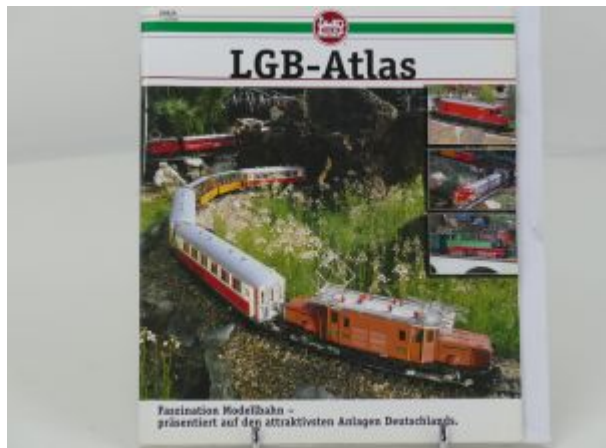

LGB 3181 Coach & Baggage car Denver. South
Park & Pacific R. R.
€ 189,00

LGB Journaal 2005 Duits / Engels 2'edition
€ 5,00

LGB Catalogue / Catalogus 2011 F/NL
€ 5,00

LGB Catalogue / Catalogus 2014 F/NL
€ 5,00