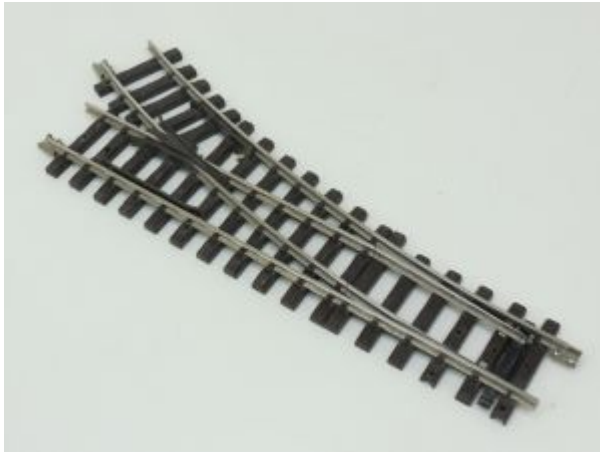

LGB 23407 Elektrolokomotive Ge 6/6 I
Adviesprijs: **€ 1.090,00**
Bij ons: **€ 981,00**

LGB 14805 weiche vernickelt, rechts, R5
Schroefbare railverbinders
€ 139,00

LGB 14815 weiche vernickelt, links, R5
Schroefbare railverbinders
€ 139,00

TRAINLINE45 1031270 Nickel Kreuzung 45° für R 120cm
Schroefbare railverbinders
€ 72,00

LGB 14605 Weiche vernickelt, rechts, R3, 22,5°
Schroefbare railverbinders
€ 99,00

LGB 14615 Weiche, vernickelt, links, R3, 22,5°
Schroefbare railverbinders
€ 99,00