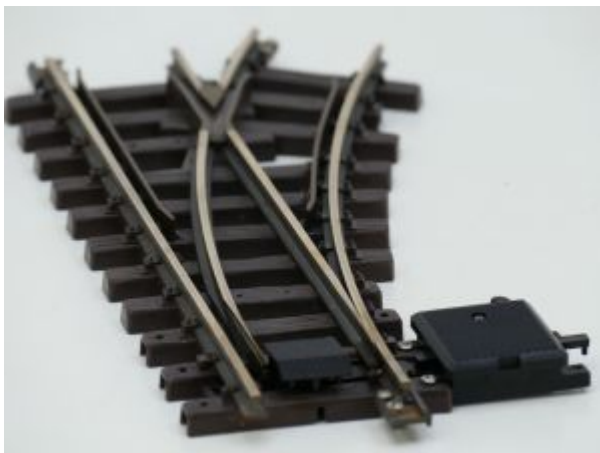

TRAINLINE45 1031270 Nickel Kreuzung 45° für R 120cm
Schroefbare railverbinders
€ 72,00

LGB 14605 Weiche vernickelt, rechts, R3, 22,5°
Schroefbare railverbinders
€ 99,00

LGB 14615 Weiche, vernickelt, links, R3, 22,5°
Schroefbare railverbinders
€ 99,00

LGB 2095 C ÖBB B,B,Drehgestellok 2095.11
€ 349,00

LGB 1200 Handweiche rechts,R1,30 Grad (oud
model)
€ 24,00

LGB 1200 Handweiche rechts,R1,30 Grad (oud
model)
€ 24,00

LGB 12050 Elekt.Weiche re.,R1,30 Grad,
schoefbare railverbinders
€ 35,00

LGB 12000 Handweiche rechts,R1,30 Grad,
schoefbare railverbinders
€ 25,00

LGB 12000 Handweiche rechts,R1,30 Grad,
schoefbare railverbinders
€ 25,00

LGB 12000 Handweiche rechts,R1,30 Grad,
schoefbare railverbinders
€ 25,00