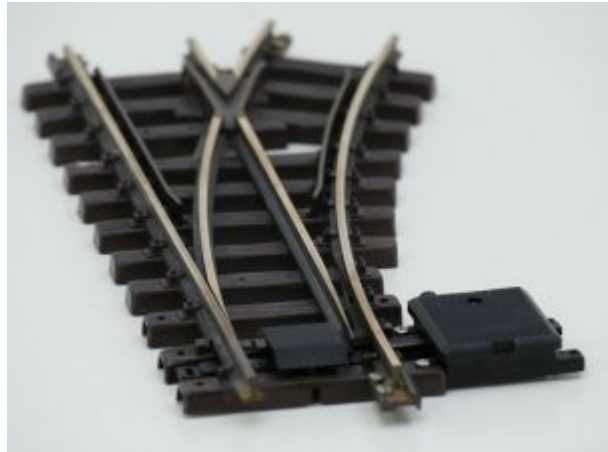

TRAINLINE45 1031270 Nickel Kreuzung 45° für R 120cm
Schroefbare railverbinders
€ 72,00

LGB 14605 Weiche vernickelt, rechts, R3, 22,5°
Schroefbare railverbinders
€ 99,00

LGB 14615 Weiche, vernickelt, links, R3, 22,5°
Schroefbare railverbinders
€ 99,00

LGB 2095 C ÖBB B,B,Drehgestellok 2095.11
€ 349,00

LGB 1200 Handweiche rechts,R1,30 Grad (oud
model)
€ 24,00

LGB 1200 Handweiche rechts,R1,30 Grad (oud
model)
€ 24,00

LGB 12050 Elekt.Weiche re.,R1,30 Grad,
schoefbare railverbinders
€ 35,00

LGB 12000 Handweiche rechts,R1,30 Grad,
schoefbare railverbinders
€ 25,00

LGB 12000 Handweiche rechts,R1,30 Grad,
schoefbare railverbinders
€ 25,00

LGB 12000 Handweiche rechts,R1,30 Grad,
schoefbare railverbinders
€ 25,00