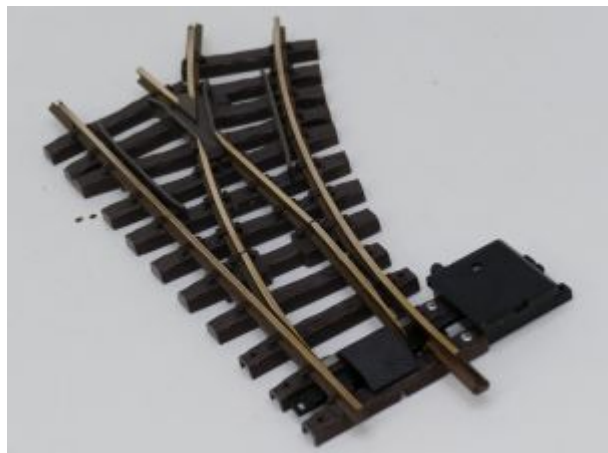

TRAINLINE45 1031270 Nickel Kreuzung 45° für R 120cm
Schroefbare railverbinders
€ 72,00

LGB 14605 Weiche vernickelt, rechts, R3, 22,5°
Schroefbare railverbinders
€ 99,00

LGB 14615 Weiche, vernickelt, links, R3, 22,5°
Schroefbare railverbinders
€ 99,00

LGB 2095 C ÖBB B,B,Drehgestellok 2095.11
€ 349,00

LGB 1200 Handweiche rechts,R1,30 Grad (oud
model)
€ 24,00

LGB 1200 Handweiche rechts,R1,30 Grad (oud
model)
€ 24,00

LGB 12050 Elekt.Weiche re.,R1,30 Grad,
schoefbare railverbinders
€ 35,00

LGB 12000 Handweiche rechts,R1,30 Grad,
schoefbare railverbinders
€ 25,00

LGB 12000 Handweiche rechts,R1,30 Grad,
schoefbare railverbinders
€ 25,00

LGB 12000 Handweiche rechts,R1,30 Grad,
schoefbare railverbinders
€ 25,00