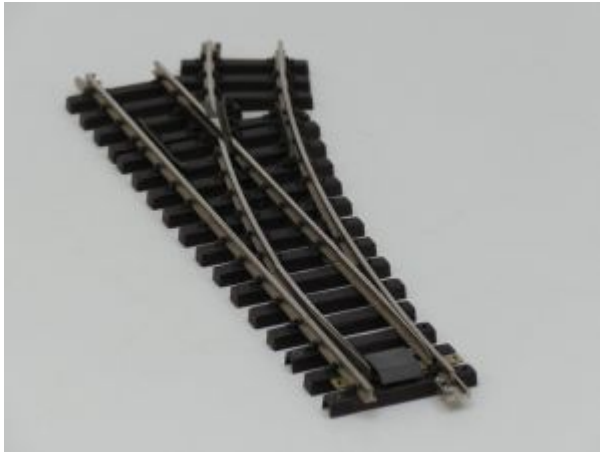

**Nieuw in onze webshop / Neu in unser Webshop / New in our
webshop**

TRAINLINE45 1041265 Nickel Weiche R 120cm
rechts, ohne Antrieb
€ 69,00

TRAINLINE45 1041255 Nickel Weiche R 120cm
links, ohne Antrieb
€ 69,00

TRAINLINE45 1040955 Nickel Weiche R 90cm
links, ohne Antrieb, Schraubbare railverbinder
€ 59,00

LGB 1205 Elekt. Weiche re., R1,30 Grad (oud
model)
€ 34,00

LGB 1205 Elekt. Weiche re., R1,30 Grad (oud
model) Schraubbare railverbinders
€ 34,00