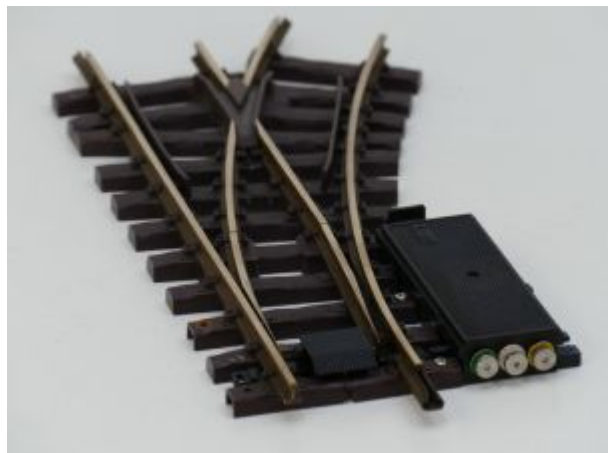

TRAINLINE45 1040955 Nickel Weiche R 90cm
links, ohne Antrieb, Schraubbare railverbinder
€ 59,00

LGB 1205 Elekt. Weiche re., R1,30 Grad (oud
model)
€ 34,00

LGB 1205 Elekt. Weiche re., R1,30 Grad (oud
model) Schraubbare railverbinders
€ 34,00