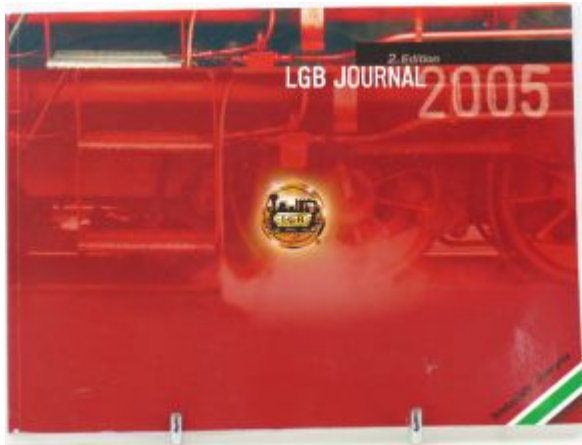

LGB Journaal 2005 Duits / Engels 2'edition
€ 5,00