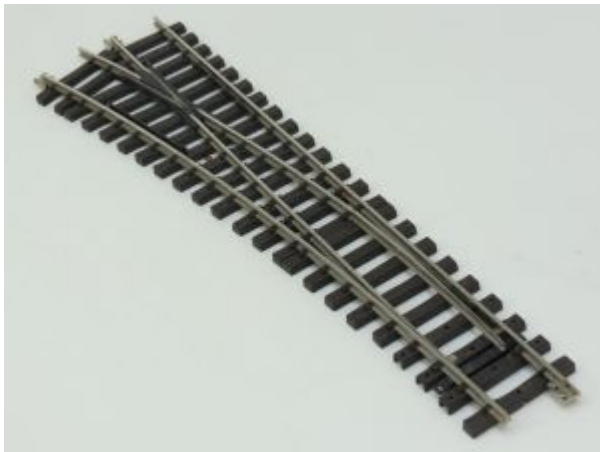

TRAINLINE45 1040955 Nickel Weiche R 90cm
links, ohne Antrieb, Schraubbare railverbinder
€ 59,00

LGB 1205 Elekt. Weiche re., R1,30 Grad (oud
model)
€ 34,00

LGB 1205 Elekt. Weiche re., R1,30 Grad (oud
model) Schraubbare railverbinders
€ 34,00

LGB 00626 LGB - Atlas
€ 6,00

Noch 55242 Schindeldach, regelmäßig, grau
€ 13,50

LGB 55024 MZS Weichendec, 1 Kanal
€ 38,00

THIEL 155 Bohrvorrichtung Gebraucht
€ 28,00

LGB 36021 Weihnachtswagen 2021
Adviesprijs: **€ 149,00**
Bij ons: **€ 134,10**

LGB 23407 Elektrolokomotive Ge 6/6 I
Adviesprijs: **€ 1.090,00**
Bij ons: **€ 981,00**

LGB 14805 weiche vernickelt, rechts, R5
Schroefbare railverbinders
€ 139,00

LGB 14815 weiche vernickelt, links, R5
Schroefbare railverbinders
€ 139,00

TRAINLINE45 1031270 Nickel Kreuzung 45° für R 120cm
Schroefbare railverbinders
€ 72,00

LGB 14605 Weiche vernickelt, rechts, R3, 22,5°
Schroefbare railverbinders
€ 99,00

LGB 14615 Weiche, vernickelt, links, R3, 22,5°
Schroefbare railverbinders
€ 99,00