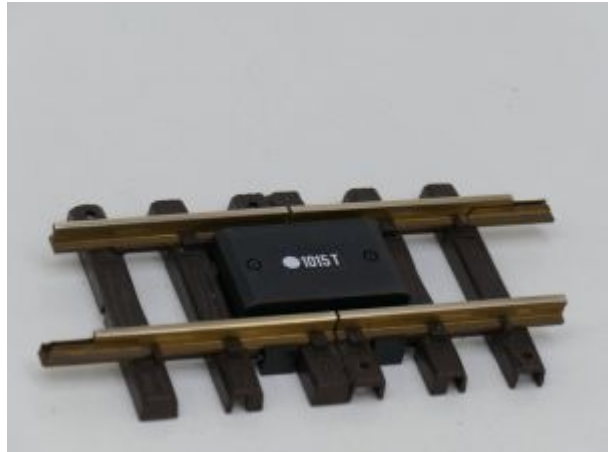

€ 219,00

THIEL 1901 Innenbogenweiche 54°/45° Nickel rechts, Schroefbare railverbinders.

**€ 195,00**

THIEL 1811 Weiche 15° Nickel links, Schroefbare railverbinders

**€ 148,00**

THIEL 1821 Weiche 10° Nickel rechts, Schroefbare railverbinders

€ 15,00

LGB 10152 Gerades Trenngleis, 150mm

€ 12,00

LGB 12000 Handweiche rechts, R1,30 Grad Zonder aandrijving met schroefbare railverbinders

€ 22,50

LGB 12000 Handweiche rechts, R1,30 Grad Zonder aandrijving met schroefbare railverbinders