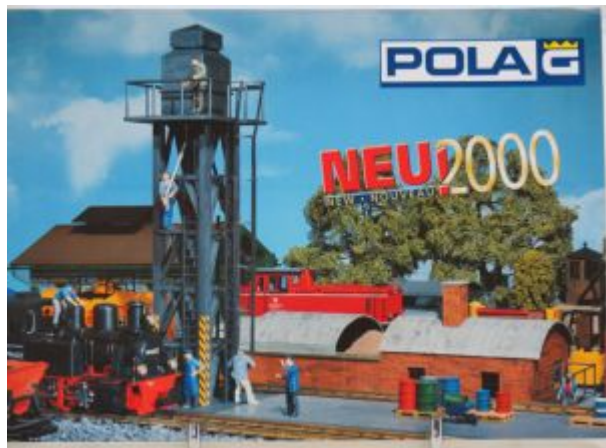

POLA G Neu New 2000
€ 3,00