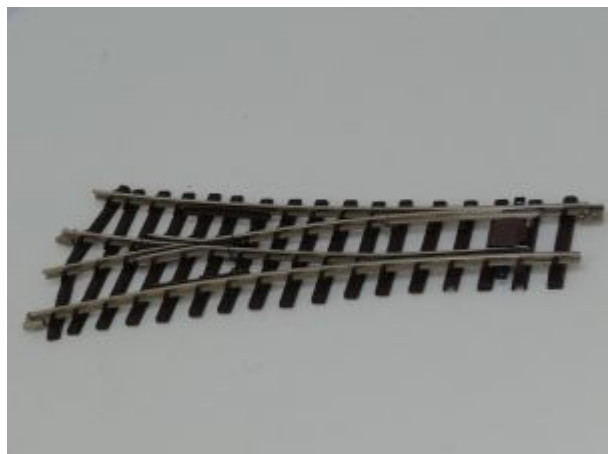

THIEL 1871 Y-Weiche 20° Nickel, Schroefbare railverbinders

€ 139,00

THIEL 1851 Innenbogenweiche 27°/19° Nickel links, Schroefbare railverbinders.

€ 219,00

THIEL 1841 Innenbogenweiche 27°/19° Nickel rechts, Schroefbare railverbinders

€ 219,00

THIEL 1901 Innenbogenweiche 54°/45° Nickel rechts, Schroefbare railverbinders.

**€ 195,00**

THIEL 1811 Weiche 15° Nickel links, Schroefbare railverbinders

**€ 148,00**

THIEL 1821 Weiche 10° Nickel rechts, Schroefbare railverbinders