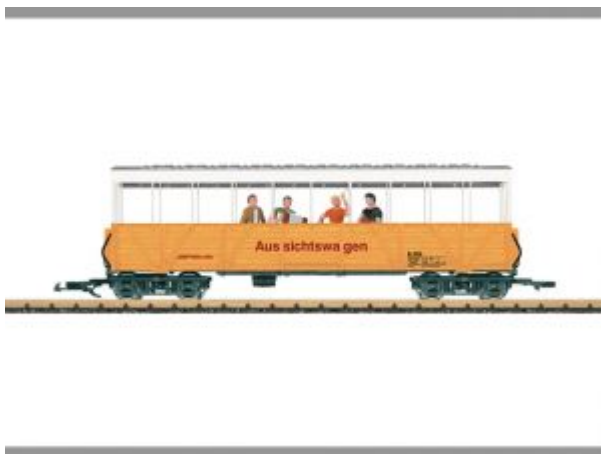

Adviesprijs: € 239,00

Bij ons: € 215,10

LGB 30324 DR bagagewagen KD4

Adviesprijs: € 235,00

Bij ons: € 211,50

LGB 33353 Off.Güterwagen m.Band RhB

Adviesprijs: € 339,99

Bij ons: € 306,00