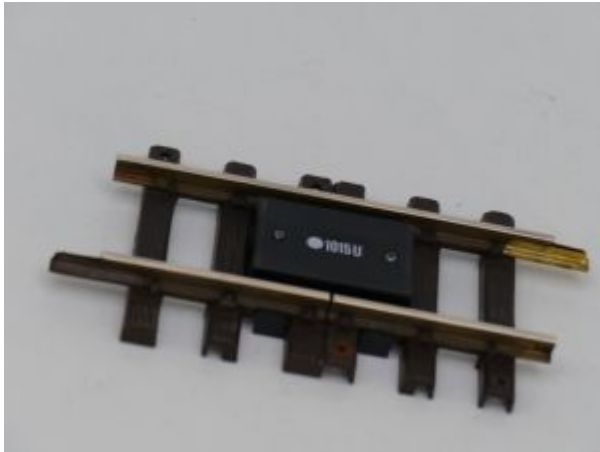

LGB 10153 Ger. Unterbrechergleis 150mm

€ 15,00