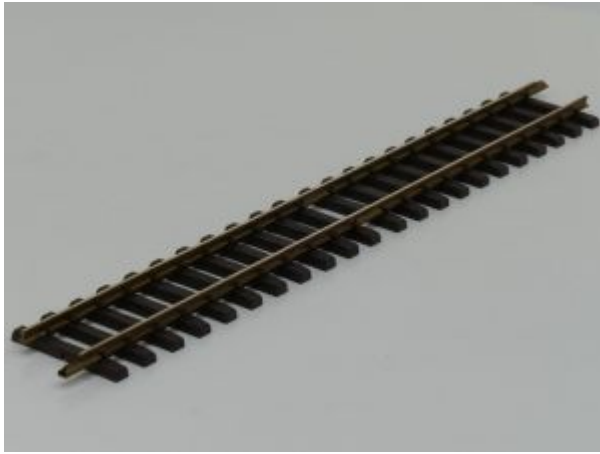

LGB Meetlint, Massband, tapemeasure
€ 15,00

LGB 51400 Familie
€ 27,00

Bachmann 92421 Large Metal Wheel Set (4 per card)
Adviesprijs: **€ 25,40**
Bij ons: **€ 21,60**

THIEL 1801 Weiche 15° Nickel rechts, Schroefbare railverbinders
€ 148,00

LGB 16000 Gebogenes Gleis,R3,22.5 Grad
€ 9,00

LGB 15000 Gebogenes Gleis,R2,30 Grad
€ 8,50

LGB 10600 Gerades Gleis, 600mm
€ 9,75

Bachmann 92420 Six Pairs Knuckle Couplers
Adviesprijs: **€ 30,50**
Bij ons: **€ 25,95**