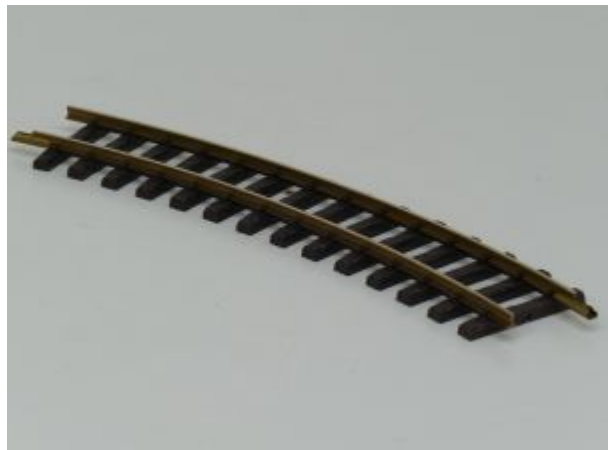

LGB Meetlint, Massband, tapemeasure
€ 15,00

LGB 51400 Familie
€ 27,00

Bachmann 92421 Large Metal Wheel Set (4 per card)
Adviesprijs: **€ 25,40**
Bij ons: **€ 21,60**

THIEL 1801 Weiche 15° Nickel rechts, Schroefbare railverbinders
€ 148,00

LGB 16000 Gebogenes Gleis,R3,22.5 Grad
€ 9,00

LGB 15000 Gebogenes Gleis,R2,30 Grad
€ 8,50

LGB 10600 Gerades Gleis, 600mm
€ 9,75

Bachmann 92420 Six Pairs Knuckle Couplers
Adviesprijs: **€ 30,50**
Bij ons: **€ 25,95**