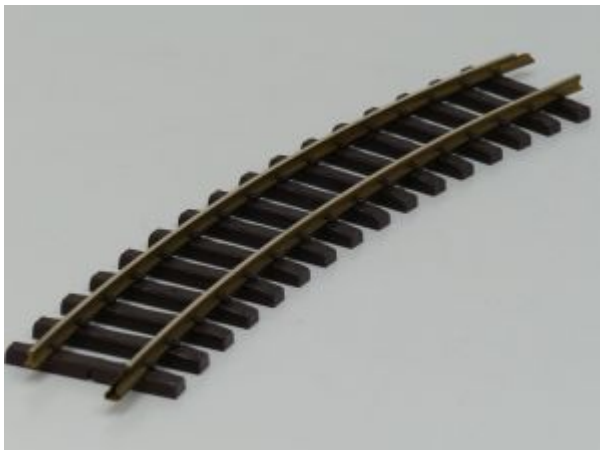

LGB Meetlint, Massband, tapemeasure
€ 15,00

LGB 51400 Familie
€ 27,00

Bachmann 92421 Large Metal Wheel Set (4 per card)
Adviesprijs: **€ 25,40**
Bij ons: **€ 21,60**

THIEL 1801 Weiche 15° Nickel rechts, Schroefbare railverbinders
€ 148,00

LGB 16000 Gebogenes Gleis,R3,22.5 Grad
€ 9,00

LGB 15000 Gebogenes Gleis,R2,30 Grad
€ 8,50

LGB 10600 Gerades Gleis, 600mm
€ 9,75

Bachmann 92420 Six Pairs Knuckle Couplers
Adviesprijs: **€ 30,50**
Bij ons: **€ 25,95**