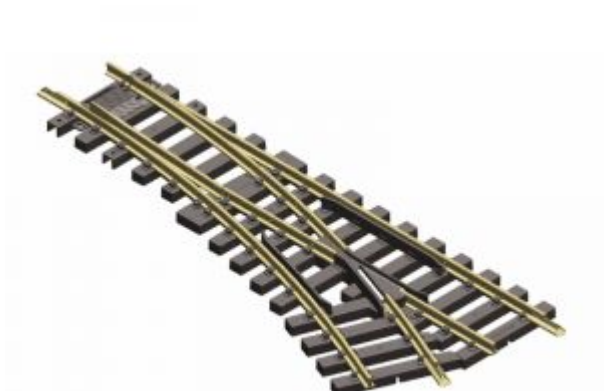

PIKO 35229 G-Weiche R3 Rechts

Adviesprijs: **€ 82,50**

Bij ons: **€ 77,40**