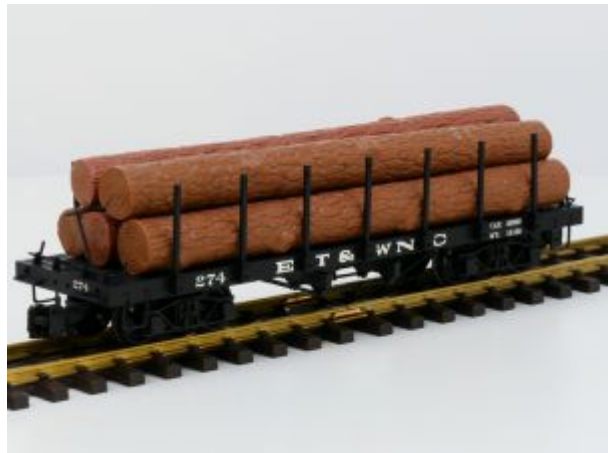

Bachmann Flat-car 274 E.T. & W.N.C. With Log load, met Klauw-koppelingen
 € 39,00

Bachmann Flat-car 274 E.T. & W.N.C. With Log load, met Klauw-koppelingen
 € 39,00

LGB 43210 DR 99-03-16 Ow Bakwagon
 € 49,00