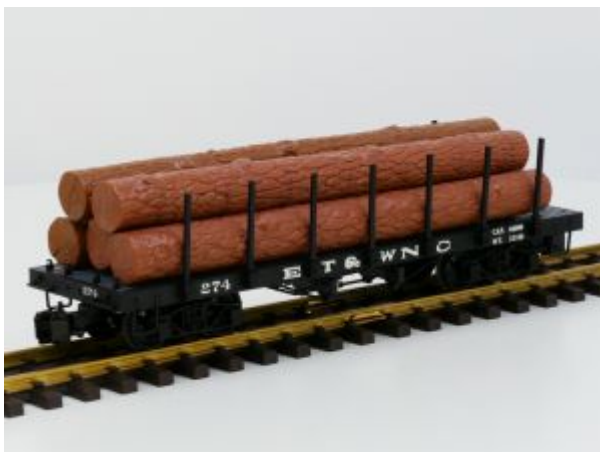

Bachmann Flat-car 274 E.T. & W.N.C. With Log load, met Klauw-koppelingen
 € 39,00

Bachmann Flat-car 274 E.T. & W.N.C. With Log load, met Klauw-koppelingen
 € 39,00

LGB 43210 DR 99-03-16 Ow Bakwagon
 € 49,00