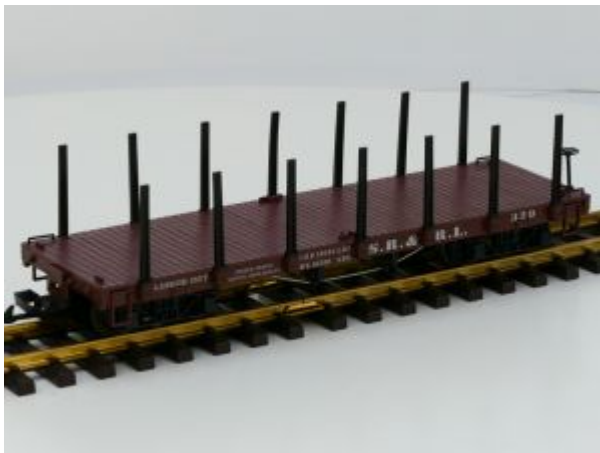

LGB 41600 - 1 S.R.&R.L. Flachwagen 1St.
€ 49,00