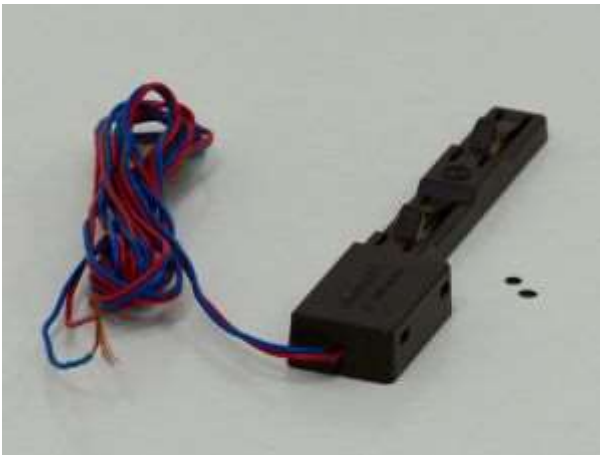

Playmobil 4351 aansluit snoer

€ 7,00