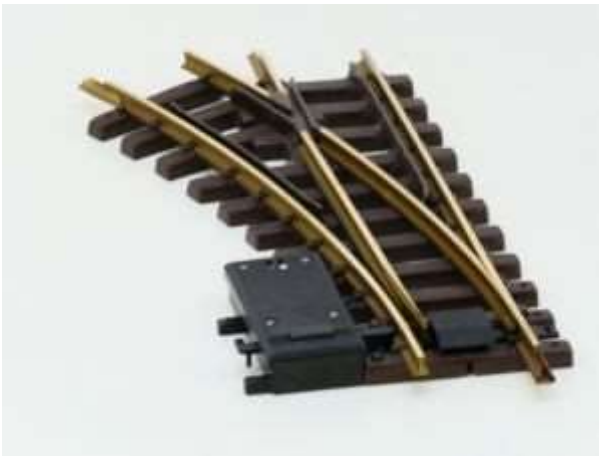

LGB 12150 Elektr. Weiche li., R1, 30 Grad,

€ 44,00