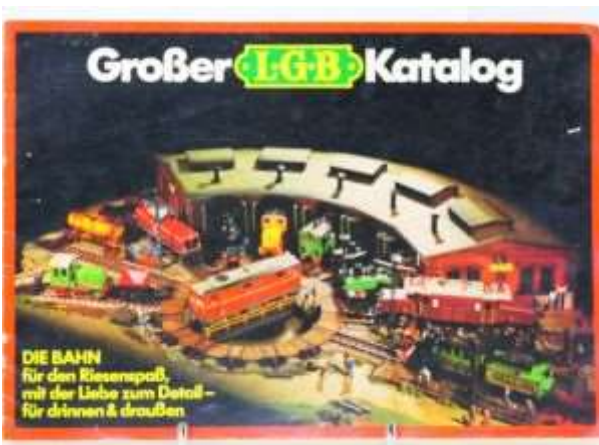

€ 250,00

DB Wisselsteller #01

€ 250,00

LGB Das war noch nie da Lehmann info blad 1968

€ 149,00

Großer LGB Katalog 1976 - 1978

€ 19,00

THIEL 1801 Weiche 15° Nickel rechts,  
Schroefbare railverbinders