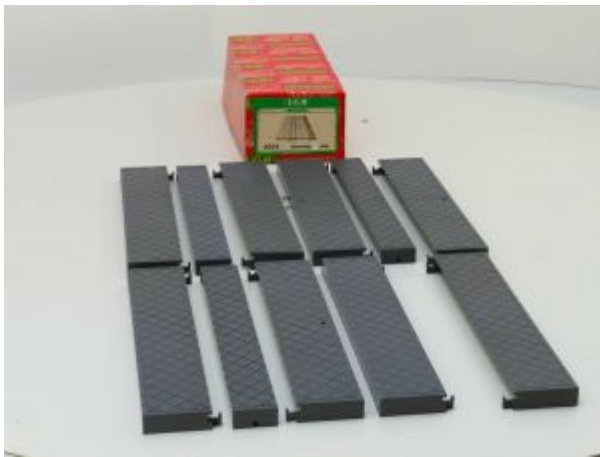

LGB 50340 Bahnsteigplattformen, 11St.

€ 39,00