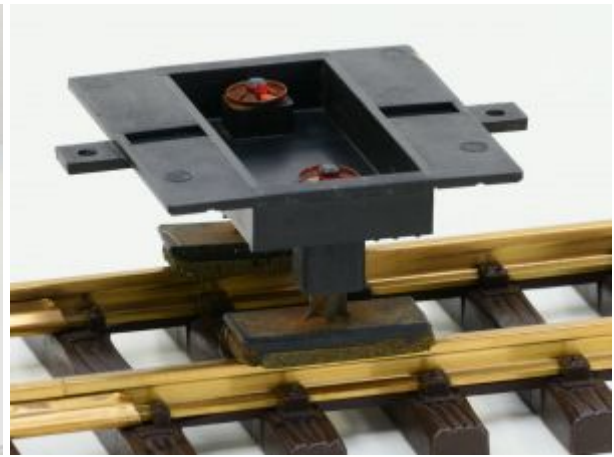

LGB 50050 LGB-Schienenreinigungsgerät gebruikt.

€ 15,00