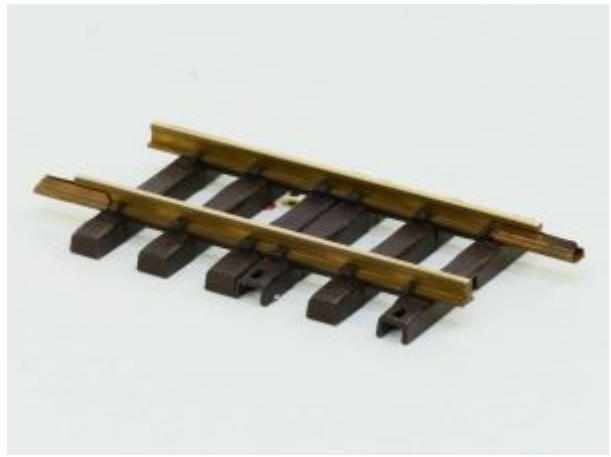

€ 19,00

LGB 5075 Stellpult / Control box.

€ 25,00

LGB 10090 Verstelb.ger.Gleis 88-120mm

€ 24,00

LGB 1008 W Ger. Unterbrechergleis,
82mm

€ 4,00

LGB 10150 Gerades Gleis, 150mm