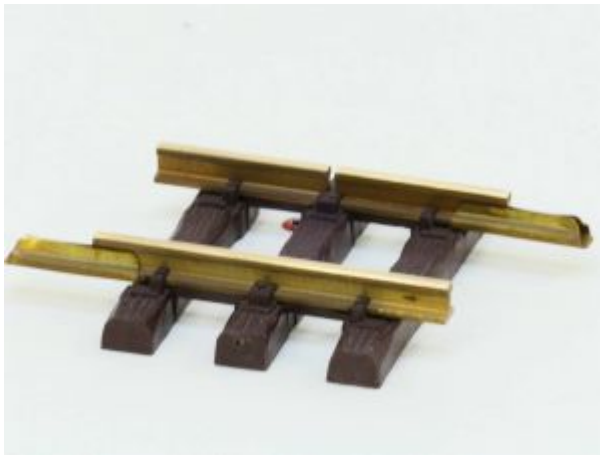

€ 19,00

LGB 5075 Stellpult / Control box.

€ 25,00

LGB 10090 Verstelb.ger.Gleis 88-120mm

€ 24,00

LGB 1008 W Ger. Unterbrechergleis,
82mm

€ 4,00

LGB 10150 Gerades Gleis, 150mm