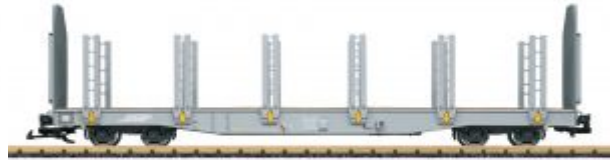

LGB 70308 Startset Weihnachtszug 220V

Adviesprijs: € 369,00

Bij ons: € 332,10

LGB 48572 Schiebewardwagen

Adviesprijs: € 229,00

Bij ons: € 206,10

LGB 48180 Set Rollböcke

Adviesprijs: € 249,00

Bij ons: € 224,10

LGB 46696 RhB Selbstentladewagen

Adviesprijs: € 249,00

Bij ons: € 224,10

LGB 45302 RhB gedeckter Güterwagen

Adviesprijs: € 139,00

Bij ons: € 125,10

LGB 44925 RhB Doppelrungenwagen

Adviesprijs: € 229,00

Bij ons: € 206,10

LGB 41331 BDB Gepäckwagen F 51

Adviesprijs: € 249,00

Bij ons: € 224,10

LGB 36022 Weihnachtswagen 2022

Adviesprijs: € 159,00

Bij ons: € 143,10