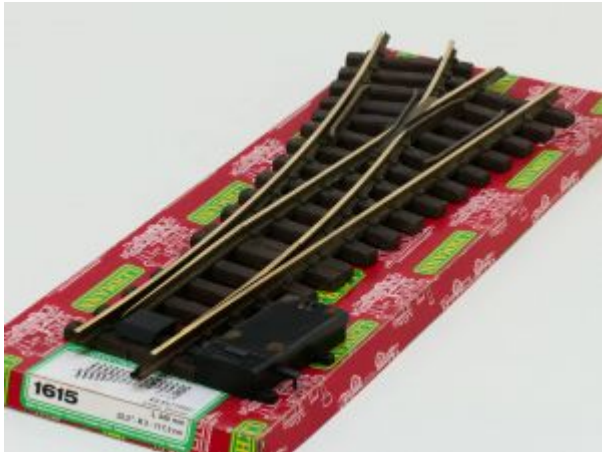

€ 70,00

LGB 16050 Elektr.Weiche
re.R3,22.5Grad, Voedingskabel

€ 70,00

LGB 16050 Elektr.Weiche
re.R3,22.5Grad

€ 70,00

LGB 16050 Elektr.Weiche
re.R3,22.5Grad

€ 79,00

LGB 16050 Elektr.Weiche
re.R3,22.5Grad, met Oud model
Aandrijving

€ 79,00

LGB 16050 Elektr.Weiche
re.R3,22.5Grad

€ 70,00

LGB 16150 Elektr.Weiche,li.R3,22.5Grad.

€ 79,00

LGB 16150 Elektr.Weiche,li.R3,22.5Grad LGB 16150 Elektr.Weiche,li.R3,22.5Grad

€ 70,00

€ 70,00

LGB 16150 Elektr.Weiche,li.R3,22.5Grad, Schroefbare railverbinders,
Voedingskabel LGB 16150 Elektr.Weiche,li.R3,22.5Grad,
Met Piko aandrijving

€ 70,00

€ 79,00

LGB 1225 Doppelkreuzweiche,R1,22.5

LGB 16150 Elektr.Weiche,li.R3,22.5Grad,
Met Piko aandrijving