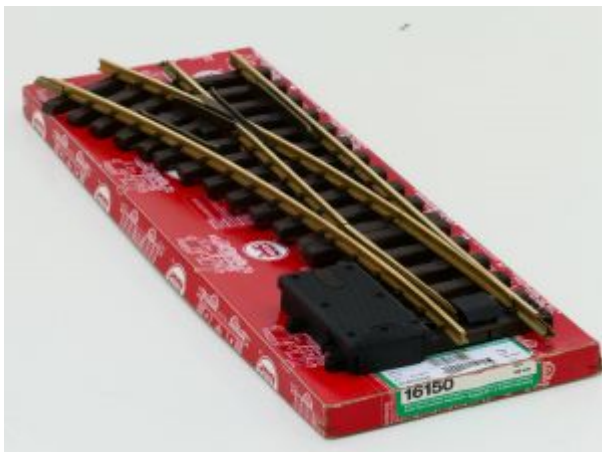

€ 70,00

LGB 16050 Elektr.Weiche
re.R3,22.5Grad, Voedingskabel

€ 70,00

LGB 16050 Elektr.Weiche
re.R3,22.5Grad

€ 70,00

LGB 16050 Elektr.Weiche
re.R3,22.5Grad

€ 79,00

LGB 16050 Elektr.Weiche
re.R3,22.5Grad, met Oud model
Aandrijving

€ 79,00

LGB 16050 Elektr.Weiche
re.R3,22.5Grad

€ 70,00

LGB 16150 Elektr.Weiche,li.R3,22.5Grad.

€ 79,00

LGB 16150 Elektr.Weiche,li.R3,22.5Grad LGB 16150 Elektr.Weiche,li.R3,22.5Grad

€ 70,00

€ 70,00

LGB 16150 Elektr.Weiche,li.R3,22.5Grad, Schroefbare railverbinders,
Voedingskabel LGB 16150 Elektr.Weiche,li.R3,22.5Grad,
Met Piko aandrijving

€ 70,00

€ 79,00

LGB 1225 Doppelkreuzweiche,R1,22.5

LGB 16150 Elektr.Weiche,li.R3,22.5Grad,
Met Piko aandrijving