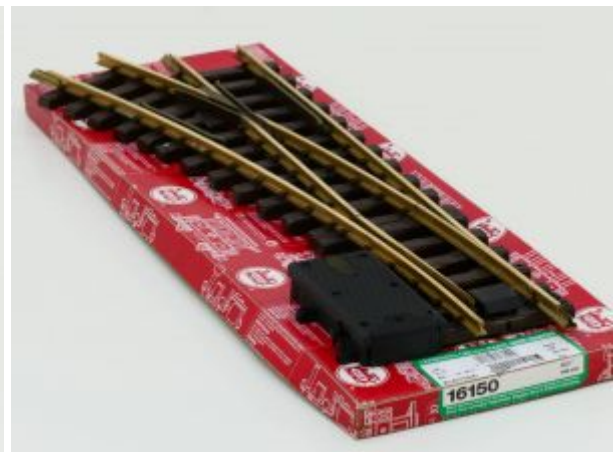

€ 70,00

LGB 16050 Elektr.Weiche
re.R3,22.5Grad, Voedingskabel

€ 70,00

LGB 16050 Elektr.Weiche
re.R3,22.5Grad

€ 70,00

LGB 16050 Elektr.Weiche
re.R3,22.5Grad

€ 79,00

LGB 16050 Elektr.Weiche
re.R3,22.5Grad, met Oud model
Aandrijving

€ 79,00

LGB 16050 Elektr.Weiche
re.R3,22.5Grad

€ 70,00

LGB 16150 Elektr.Weiche,li.R3,22.5Grad.

€ 79,00

LGB 16150 Elektr.Weiche,li.R3,22.5Grad LGB 16150 Elektr.Weiche,li.R3,22.5Grad

€ 70,00

€ 70,00

LGB 16150 Elektr.Weiche,li.R3,22.5Grad, Schroefbare railverbinders,
Voedingskabel LGB 16150 Elektr.Weiche,li.R3,22.5Grad,
Met Piko aandrijving

€ 70,00

€ 79,00

LGB 1225 Doppelkreuzweiche,R1,22.5

LGB 16150 Elektr.Weiche,li.R3,22.5Grad,
Met Piko aandrijving