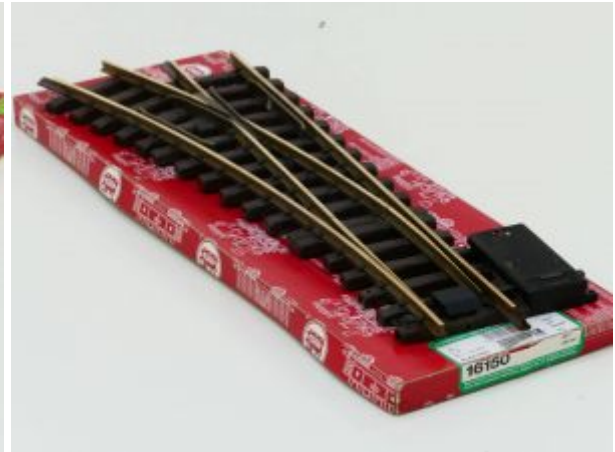

€ 79,00

LGB 16050 Elektr.Weiche
re.R3,22.5Grad

€ 70,00

LGB 16150 Elektr.Weiche,li.R3,22.5Grad.

€ 79,00

LGB 16150 Elektr.Weiche,li.R3,22.5Grad LGB 16150 Elektr.Weiche,li.R3,22.5Grad

€ 70,00

€ 70,00

LGB 16150 Elektr.Weiche,li.R3,22.5Grad, Schroefbare railverbinders,
Voedingskabel LGB 16150 Elektr.Weiche,li.R3,22.5Grad,
Met Piko aandrijving

€ 70,00

€ 79,00

LGB 1225 Doppelkreuzweiche,R1,22.5

LGB 16150 Elektr.Weiche,li.R3,22.5Grad,
Met Piko aandrijving