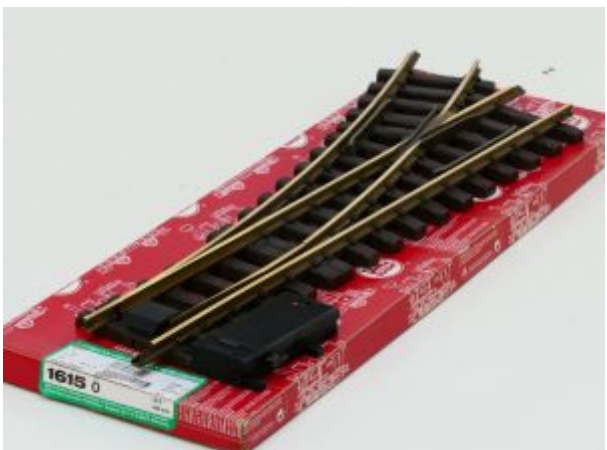

€ 70,00

LGB 16050 Elektr.Weiche
re.R3,22.5Grad, Voedingskabel

€ 70,00

LGB 16050 Elektr.Weiche
re.R3,22.5Grad

€ 70,00

LGB 16050 Elektr.Weiche
re.R3,22.5Grad

€ 79,00

LGB 16050 Elektr.Weiche
re.R3,22.5Grad, met Oud model
Aandrijving

€ 79,00

LGB 16050 Elektr.Weiche
re.R3,22.5Grad

€ 70,00

LGB 16150 Elektr.Weiche,li.R3,22.5Grad.

€ 79,00

LGB 16150 Elektr.Weiche,li.R3,22.5Grad LGB 16150 Elektr.Weiche,li.R3,22.5Grad

€ 70,00

€ 70,00

LGB 16150 Elektr.Weiche,li.R3,22.5Grad, Schroefbare railverbinders,
Voedingskabel LGB 16150 Elektr.Weiche,li.R3,22.5Grad,
Met Piko aandrijving

€ 70,00

€ 79,00

LGB 1225 Doppelkreuzweiche,R1,22.5

LGB 16150 Elektr.Weiche,li.R3,22.5Grad,
Met Piko aandrijving