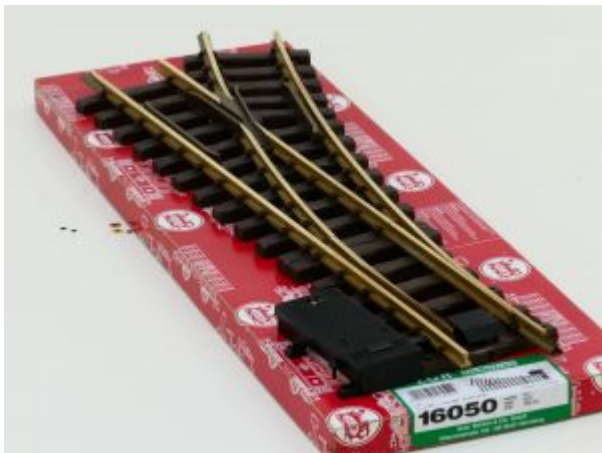

€ 70,00

LGB 16050 Elektr.Weiche
re.R3,22.5Grad, Voedingskabel

€ 70,00

LGB 16050 Elektr.Weiche
re.R3,22.5Grad

€ 70,00

LGB 16050 Elektr.Weiche
re.R3,22.5Grad

€ 79,00

LGB 16050 Elektr.Weiche
re.R3,22.5Grad, met Oud model
Aandrijving