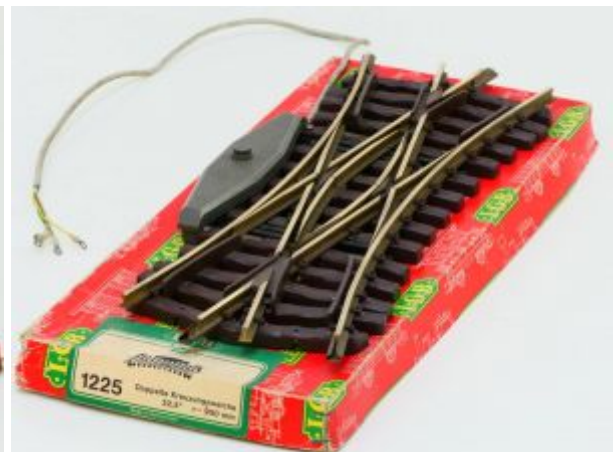

€ 79,00

LGB 16050 Elektr.Weiche
re.R3,22.5Grad

€ 70,00

LGB 16150 Elektr.Weiche,li.R3,22.5Grad.

€ 79,00

LGB 16150 Elektr.Weiche,li.R3,22.5Grad LGB 16150 Elektr.Weiche,li.R3,22.5Grad

€ 70,00

€ 70,00

LGB 16150 Elektr.Weiche,li.R3,22.5Grad, Schroefbare railverbinders,
Voedingskabel LGB 16150 Elektr.Weiche,li.R3,22.5Grad,
Met Piko aandrijving

€ 70,00

€ 79,00

LGB 1225 Doppelkreuzweiche,R1,22.5

LGB 16150 Elektr.Weiche,li.R3,22.5Grad,
Met Piko aandrijving