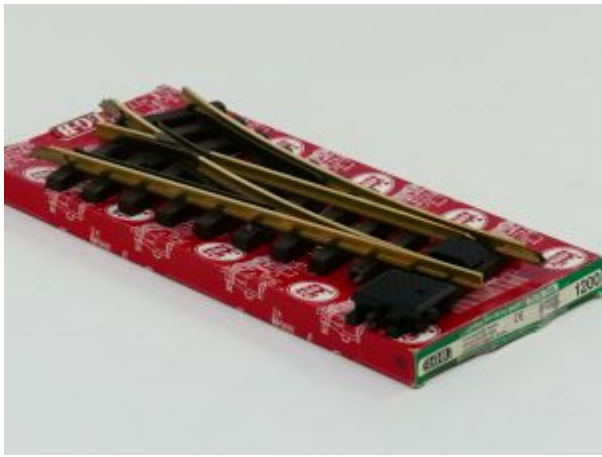

LGB 12000 Handweiche rechts,R1,30
Grad

€ 31,00