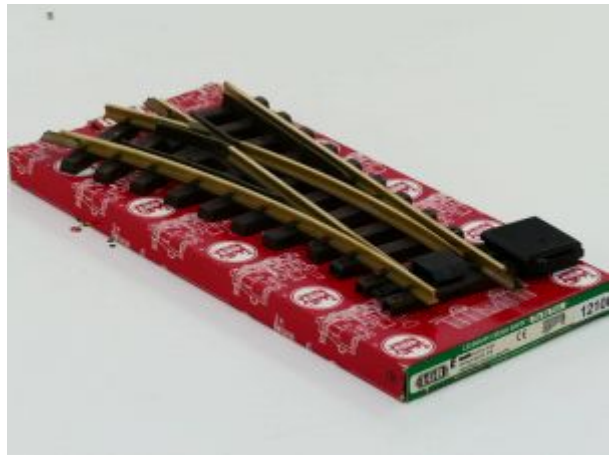

LGB 12100 Handweiche links,R1,30
Grad

€ 31,00