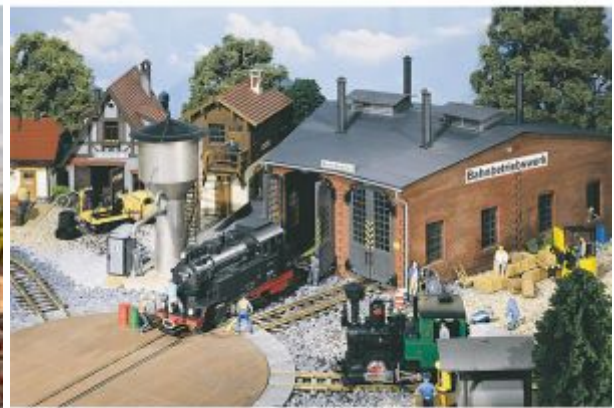

Pola aanbiedingen op voorraad / Pola Angebote auf Lager / Pola special offers in stock

POLA 333161 TAUBENHAUS

Adviesprijs: **€ 31,99**

Bij ons:

Speciale prijs **€ 22,65** Normale prijs

€ 27,40

POLA 331750 RINGLOKSCHUPPEN. 2-STÄNDIG