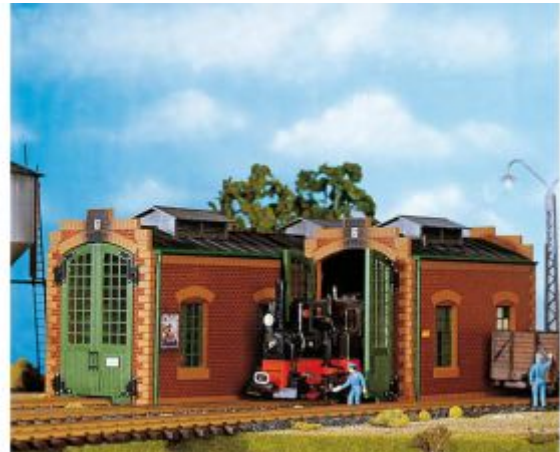

POLA 331778 Stadt-Reliefhaus

Adviesprijs: € 162,99

Bij ons:

Speciale prijs € 120,30 Normale prijs
€ 145,40

POLA 331777 Stadt-Reliefhaus Boutique

Adviesprijs: € 216,99

Bij ons:

Speciale prijs € 156,45 Normale prijs
€ 189,05