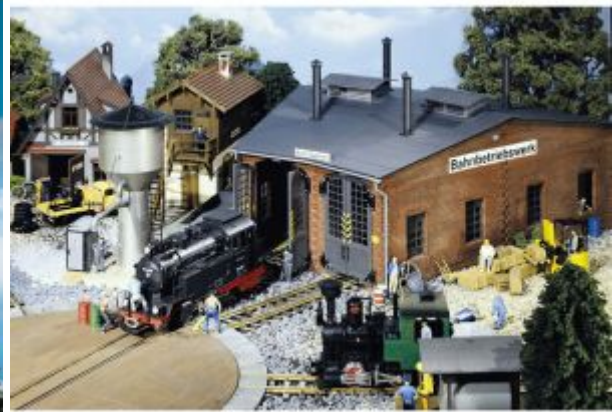

POLA 330920 Kleinbekohlungsanlage

Adviesprijs: € 169,99

Bij ons:

Speciale prijs € 120,75 Normale prijs
€ 145,90

POLA 331701 Große Windmühle

Adviesprijs: € 349,99

Bij ons:

Speciale prijs € 252,35 Normale prijs
€ 304,90