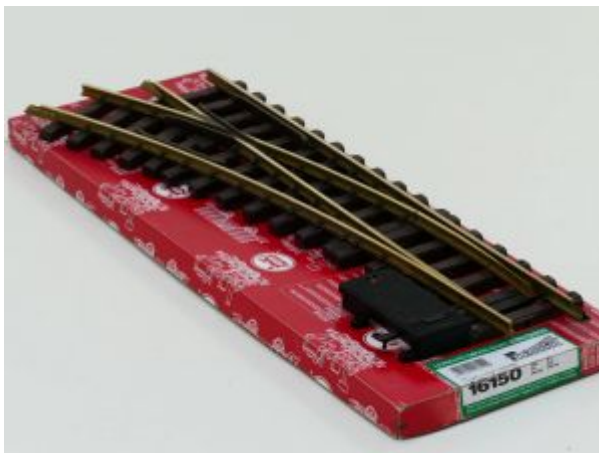

Raritat

€ 179,00

LGB 1200 Handweiche rechts,R1,30  
Grad (oud model)

€ 26,00

€ 26,00

LGB 1200 Handweiche rechts,R1,30  
Grad (oud model)

€ 26,00

LGB 16150 Elektr. Weiche, li. R3, 22.5 Grad,  
Oud model wisselaandrijving

€ 70,00

LGB 16150 Elektr. Weiche, li. R3, 22.5 Grad

€ 70,00

LGB 16150 Elektr. Weiche, li. R3, 22.5 Grad

LGB 16150 Elektr. Weiche, li. R3, 22.5 Grad

€ 70,00

Set goederenwagen's Selbsbau aus Holz, ZIMO STACO1 StayAliveController inkl. 3 Metallrader