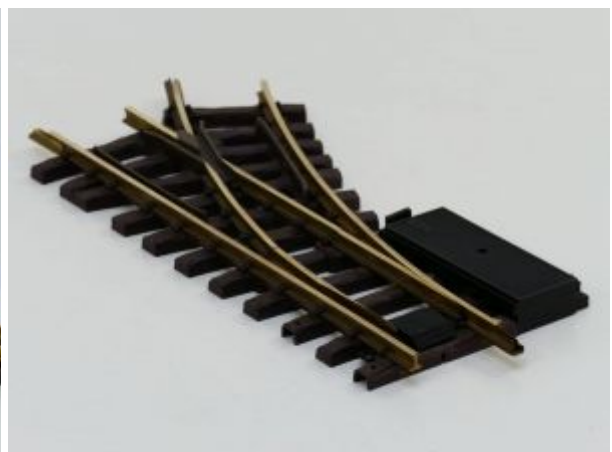

€ 139,00

KISS 1003 Rhb Gbk-v 5515 Gesloten goederenwagen Cargo Domicil, Metallrader

€ 139,00

KISS 1012 Werbewagen GbK-V 5608 Terra Grischuna, Metallrader, Sehr Selten,

LGB 1200 Handweiche rechts,R1,30 Grad (oud model)