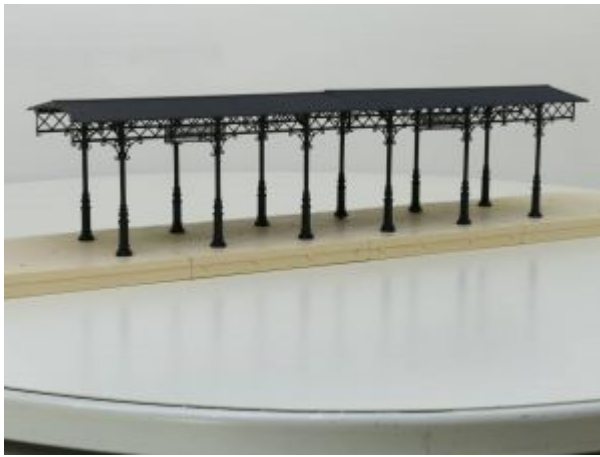

€ 1.399,00

POLA 330908 PERRON OVERDEKT
gebouwd model

€ 69,00

POLA 330908 PERRON OVERDEKT
gebouwd model

€ 75,00

POLA 330908 PERRON OVERDEKT
gebouwd model

€ 79,00

Scheba 1210.001.002 Einzelwagen RhB
"Bernina Express" 1. Klasse A1292,
Metallrader, Innenbeleuchtung