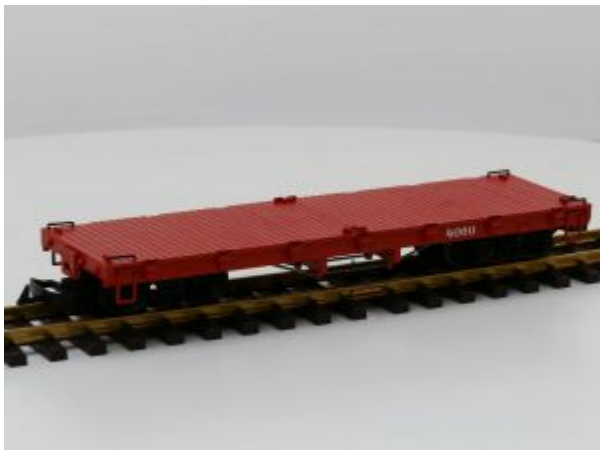

€ 259,00

UNICAAT!!! Diesellocc NTM 101
Nederlandse Tramweg Maatschappij

€ 799,00

Stromabnahme, Innenbeleuchtung, 10
Figuren

€ 259,00

OCCRE 55014 Motor für Lokomotive
Standmodell

Adviesprijs: € 49,95

Bij ons: € 41,40