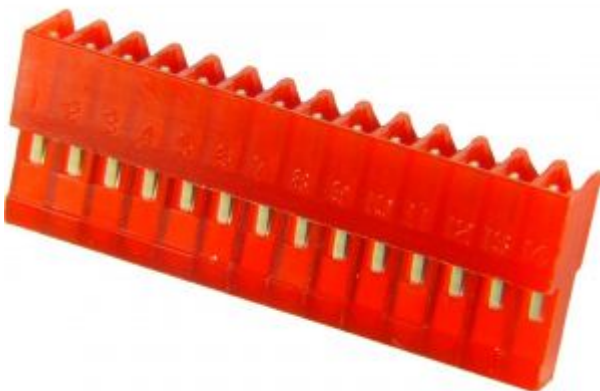

€ 575,00

€ 139,00

€ 139,00

ZIMO LS23RU Rundlautsprecher 23mm x
6mm , 8 Ohm, 1W, mit Resonanzkörper

€ 11,00

€ 12,00

ZIMO LS20RU Rundlautsprecher 20mm x
6mm , 8 Ohm, 1W, mit Resonanzkörper

€ 10,00

€ 3,00