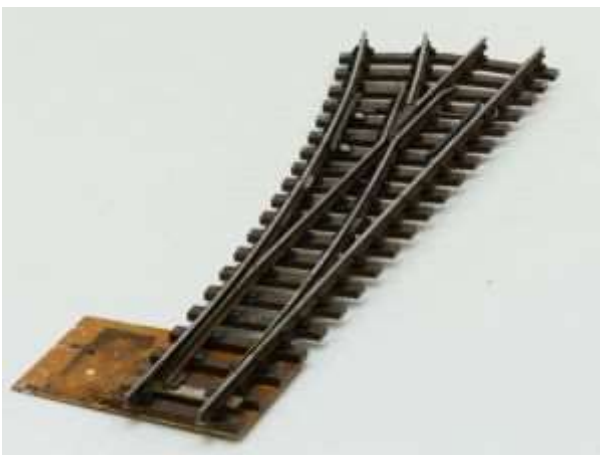

€ 20,00

POLA 331753 Holzlager

€ 29,00

SCHEBA Weiche rechts 14°  
Aluschwellen R=250 cm l=575 mm

**€ 149,00**

SCHEBA Weiche rechts 14°  
Aluschwellen R=250 cm l=575 mm

**€ 149,00**

SCHEBA Weiche rechts 14°  
Aluschwellen R=250 cm l=575 mm

**€ 149,00**

SCHEBA Weiche rechts 14°  
Aluschwellen R=250 cm l=575 mm

**€ 149,00**

SCHEBA Weiche links 14° Aluschwellen  
R=250 cm l=575 mm

**€ 149,00**

SCHEBA Weiche links 14° Aluschwellen  
R=250 cm l=575 mm