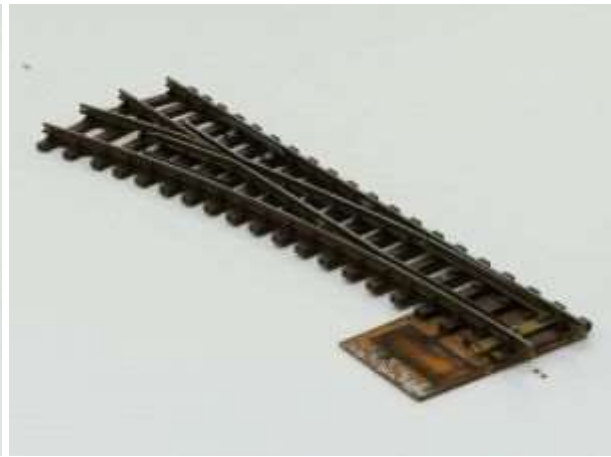

SCHEBA Weiche links 14° Aluschwellen
R=250 cm l=575 mm

€ 149,00