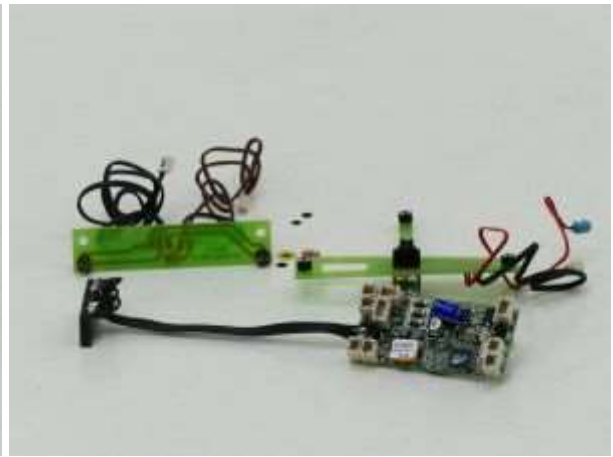

**€ 2,50**

LGB 55026 MZS-  
Schnittstellenanschlußkabel

**€ 12,00**

LGB Platine ME014110 MLGB-128786  
Diesel/Elok

**€ 29,00**

LGB Platine ME014110 MLGB-128786  
Diesel/Elok

**€ 29,00**

LGB Platine ME014120 ZD92-TGDVS

**€ 29,00**

LGB Platine ME014120 ZD92-TGDES

**€ 29,00**

LGB Onboard Decoder 014320

**€ 29,00**

LGB 20900 Platine ME 013298 Mitt  
Decoderanschluss

**€ 29,00**

LGB Onboard Decoder 014320

**€ 29,00**

LGB 20841 IV K Platine ME 012865

**€ 39,00**

LGB 20402 Platine mitt Sound, Digital  
Vorbereitung

**€ 79,00**

LGB Platine HSB Balerina 2080S 2180S  
21802 22802

**€ 59,00**

LGB Platine HSB Balerina 2080S 2180S  
21802 22802