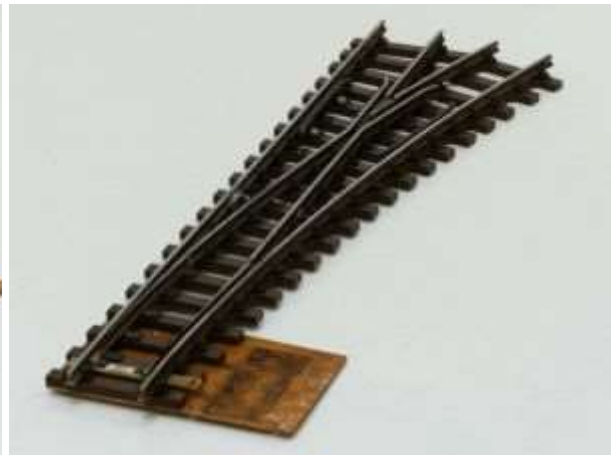

€ 20,00

POLA 331753 Holzlager

€ 29,00

SCHEBA Weiche rechts 14°  
Aluschwellen R=250 cm l=575 mm

**€ 149,00**

SCHEBA Weiche rechts 14°  
Aluschwellen R=250 cm l=575 mm

**€ 149,00**

SCHEBA Weiche rechts 14°  
Aluschwellen R=250 cm l=575 mm

**€ 149,00**

SCHEBA Weiche rechts 14°  
Aluschwellen R=250 cm l=575 mm

**€ 149,00**

SCHEBA Weiche links 14° Aluschwellen  
R=250 cm l=575 mm

**€ 149,00**

SCHEBA Weiche links 14° Aluschwellen  
R=250 cm l=575 mm