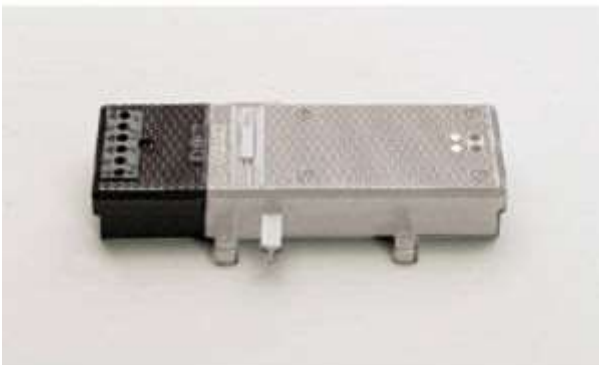

**€ 29,00**

LGB Platine ME 014110 ZD91-NGDF3

**€ 29,00**

LGB 50050 LGB-Schienenreinigungsgerät gebaukt.

**€ 15,00**

LGB 12030 EPL-Zusatzschalter

**€ 16,00**

LGB 11500 Gleisklammern, 28St.  
Gebaukt

**€ 2,50**

LGB 55026 MZS-  
Schnittstellenanschlußkabel

**€ 12,00**

LGB Platine ME014110 MLGB-128786  
Diesel/Elok

**€ 29,00**

LGB Platine ME014110 MLGB-128786  
Diesel/Elok

**€ 29,00**

LGB Platine ME014120 ZD92-TGDVS