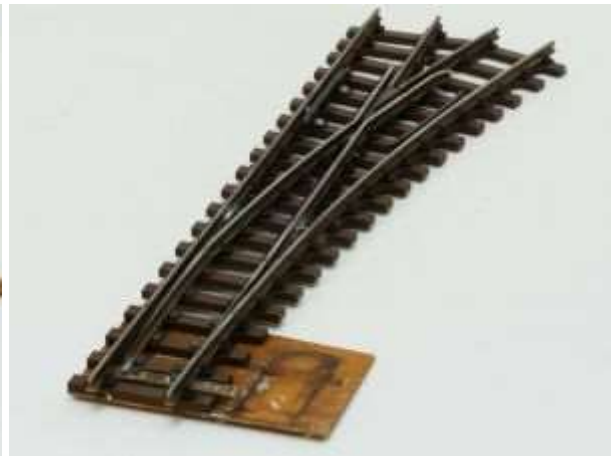

€ 20,00

POLA 331753 Holzlager

€ 29,00

SCHEBA Weiche rechts 14°  
Aluschwellen R=250 cm l=575 mm

**€ 149,00**

SCHEBA Weiche rechts 14°  
Aluschwellen R=250 cm l=575 mm

**€ 149,00**

SCHEBA Weiche rechts 14°  
Aluschwellen R=250 cm l=575 mm

**€ 149,00**

SCHEBA Weiche rechts 14°  
Aluschwellen R=250 cm l=575 mm

**€ 149,00**

SCHEBA Weiche links 14° Aluschwellen  
R=250 cm l=575 mm

**€ 149,00**

SCHEBA Weiche links 14° Aluschwellen  
R=250 cm l=575 mm