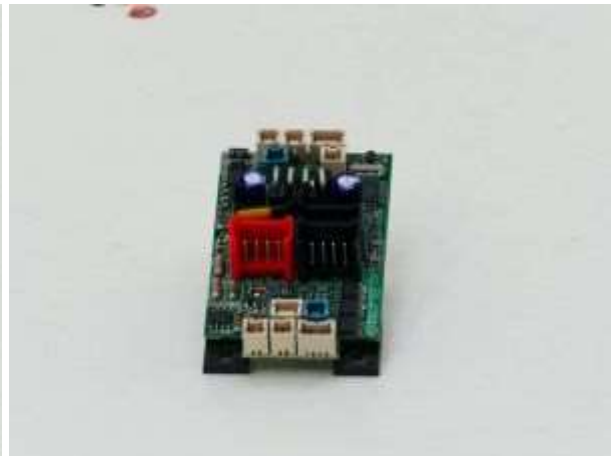

**€ 19,00**

LGB Coca Cola Einsatz uit LGB 23680

**€ 49,00**

LGB Platine ME 014110 ZD91-OGZZ2

**€ 19,00**

ESU Loksound 4XL

**€ 99,00**

LGB Platine ME 014110 MLGB-128786