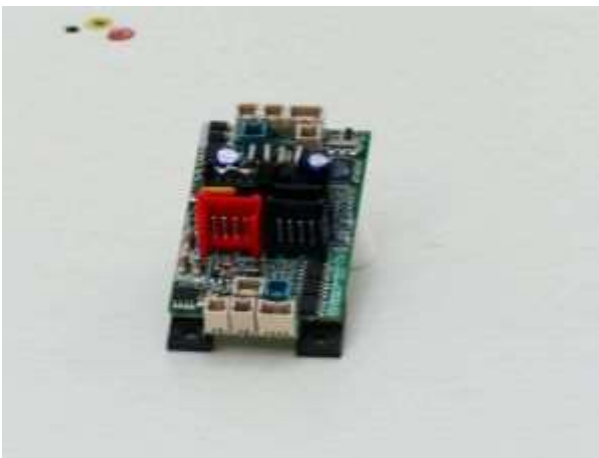

LGB Platine ME 014110 ZD91-NGDF3

€ 29,00