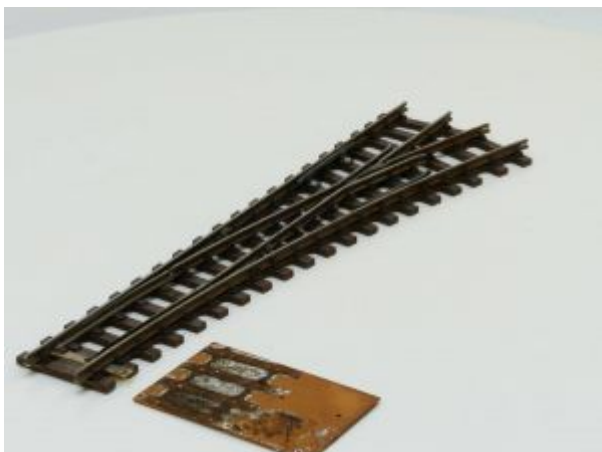

€ 3.500,00

Nieuw in onze webshop / Neu in unser Webshop / New in our webshop

SCHEBA Weiche rechts 14°
Aluschwellen R=250 cm l=575 mm

€ 149,00

SCHEBA Weiche links 14° Aluschwellen
R=250 cm l=575 mm (terugverend)