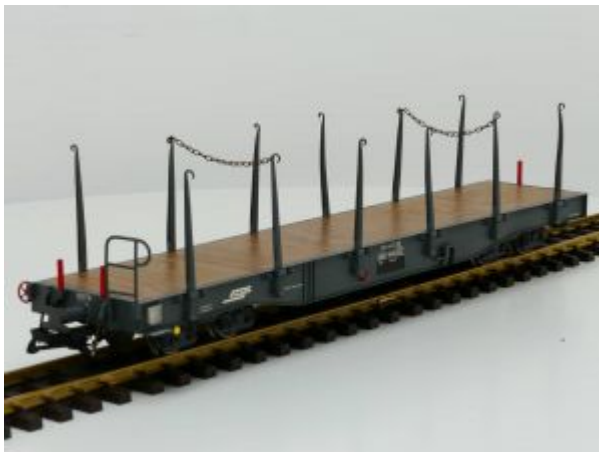

LGB 55024 MZS Weichendec, 1 Kanal

€ 38,00

LGB 5003 Rijtransformator 0,5A 0-18V

€ 39,00

LGB 5103 Rijtransformator 0-18V 0,5A

€ 29,00

€ 39,00

Scheba 1103.002.004 Vierachsiger
Plattformwagen der RhB Rp-w 8277

€ 349,00

Scheba 1103.002.004 Vierachsiger
Plattformwagen der RhB Rp-w 8278

€ 349,00

Scheba 1103.002.004 Vierachsiger
Plattformwagen der RhB Rp-w 8279

€ 349,00

Set Ford USA Explorer 1992 & Chevrolet
S10 Pick up 1992 1:24