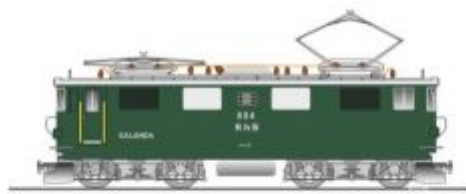

€ 3.500,00

Kiss 610103 RhB Ge 4/4 I
Elektrolokomotive grün

€ 3.500,00

Kiss 610102 RhB Ge 4/4 I
Elektrolokomotive grün