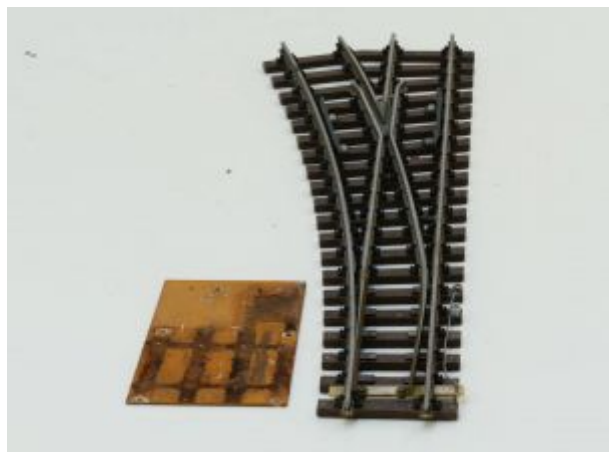

€ 3.500,00

Nieuw in onze webshop / Neu in unser Webshop / New in our webshop

SCHEBA Weiche rechts 14°
Aluschwellen R=250 cm l=575 mm

€ 149,00

SCHEBA Weiche links 14° Aluschwellen
R=250 cm l=575 mm (terugverend)