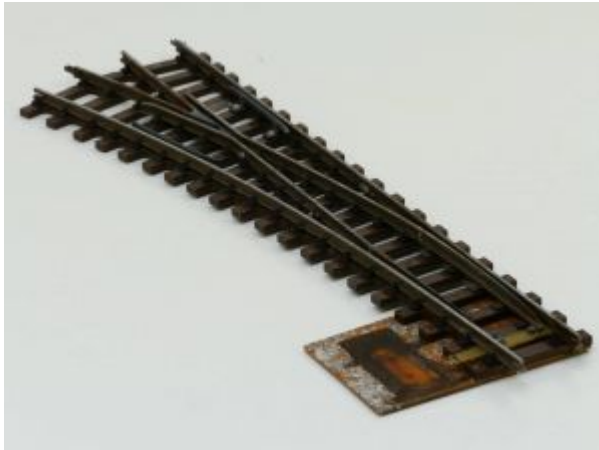

€ 3.500,00

Nieuw in onze webshop / Neu in unser Webshop / New in our webshop

SCHEBA Weiche rechts 14°
Aluschwellen R=250 cm l=575 mm

€ 149,00

SCHEBA Weiche links 14° Aluschwellen
R=250 cm l=575 mm (terugverend)