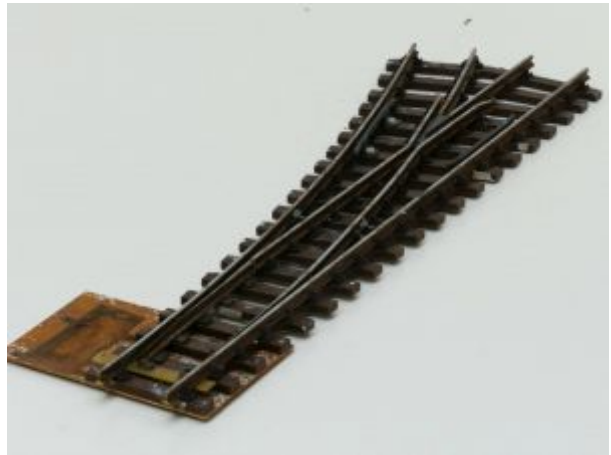

€ 59,00

LGB 27402 RhB 75 Jahre Glacier
Express Ellok Ge 6/6 412 Digitaal, Sound

€ 1.195,00

SCHEBA Weiche links 14° Aluschwellen
R=250 cm l=575 mm

€ 149,00

SCHEBA Weiche links 14° Aluschwellen
R=250 cm l=575 mm

€ 149,00

SCHEBA Weiche links 14° Aluschwellen
R=250 cm l=575 mm

€ 149,00

SCHEBA Weiche links 14° Aluschwellen
R=250 cm l=575 mm

€ 149,00

LGB 24430 RhB-Ellok Ge 4/4 II 633
Zuoz, Digitaal

€ 699,00

LGB 20390 RhB-Triebwagen ABe 4/4 33
, Digitaal