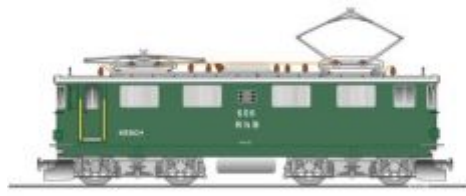

Kiss 610104 RhB Ge 4/4 I
Elektrolokomotive grün