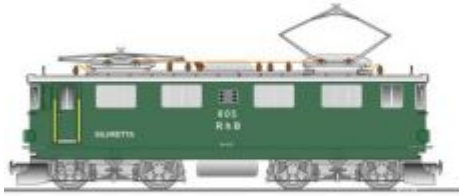

Kiss 610104 RhB Ge 4/4 I
Elektrolokomotive grün