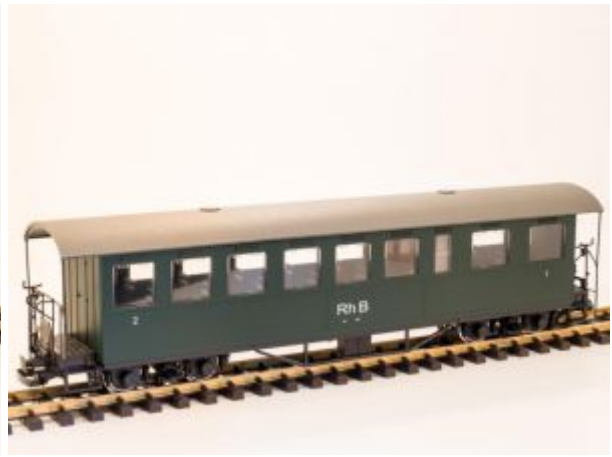

Bij ons:

Speciale prijs € 179,00 Normale prijs
€ 210,00

TRAINLINE45 3035731-2 RhB
Personenwagen AB 1507

Adviesprijs: € 219,95

Bij ons:

Speciale prijs € 179,00 Normale prijs
€ 210,00

TRAINLINE45 3035731-1 RhB
Personenwagen AB 1506