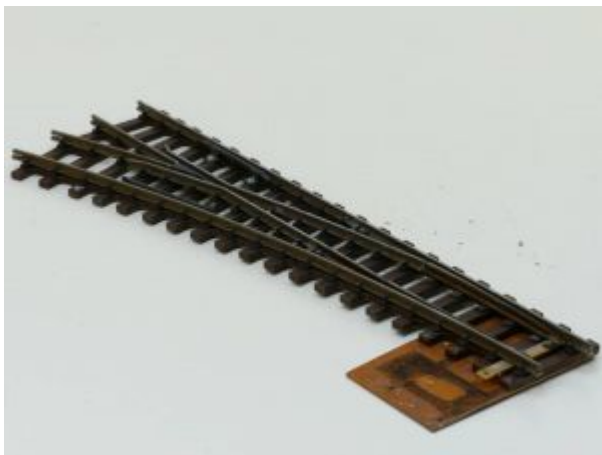

€ 59,00

LGB 27402 RhB 75 Jahre Glacier
Express Ellok Ge 6/6 412 Digitaal, Sound

€ 1.195,00

SCHEBA Weiche links 14° Aluschwellen
R=250 cm l=575 mm

€ 149,00

SCHEBA Weiche links 14° Aluschwellen
R=250 cm l=575 mm

€ 149,00

SCHEBA Weiche links 14° Aluschwellen
R=250 cm l=575 mm

€ 149,00

SCHEBA Weiche links 14° Aluschwellen
R=250 cm l=575 mm

€ 149,00

LGB 24430 RhB-Ellok Ge 4/4 II 633
Zuoz, Digitaal

€ 699,00

LGB 20390 RhB-Triebwagen ABe 4/4 33
, Digitaal