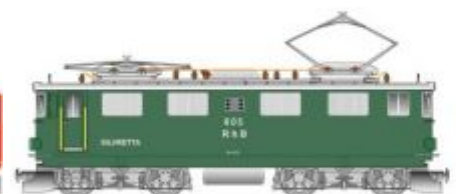

Kiss 610104 RhB Ge 4/4 I
Elektrolokomotive grün

€ 3.500,00