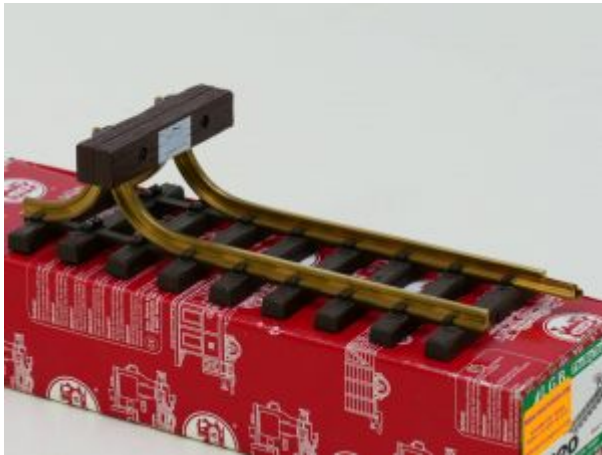

LGB 10320 Prellbock, Oldtimer, gebruikt en ingekort

€ 16,00