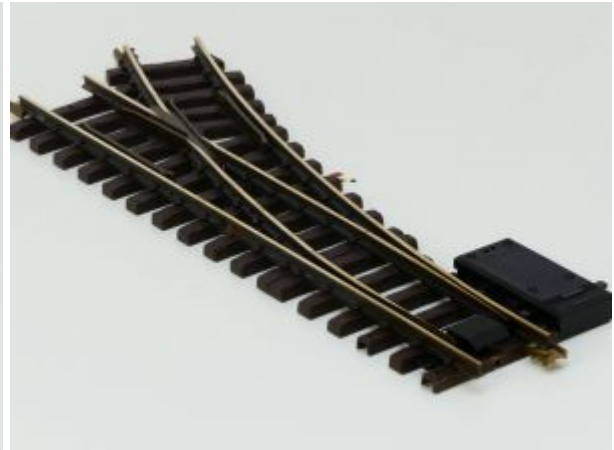

LGB 10600 Gerades Gleis, 600mm

€ 11,20

LGB 10600 Gerades Gleis, 600mm
Ongepoetst

€ 8,00

Playmobil 4351 aansluit snoer

€ 7,00

LGB 16050 Elektr.Weiche
re.R3,22.5Grad, Schroefbare
railverbinders

€ 70,00