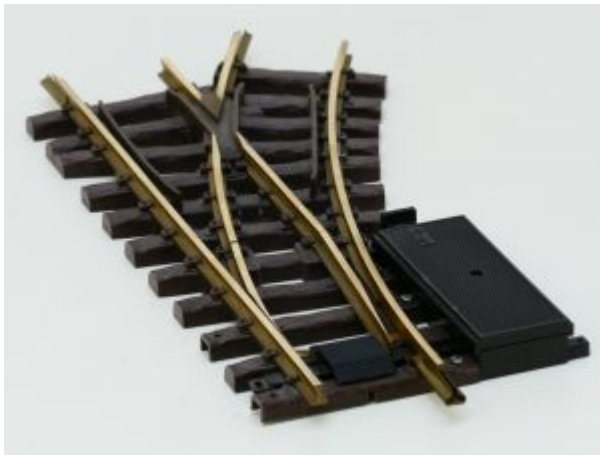

LGB 1200 Handweiche rechts,R1,30
Grad (oud model)

€ 31,00