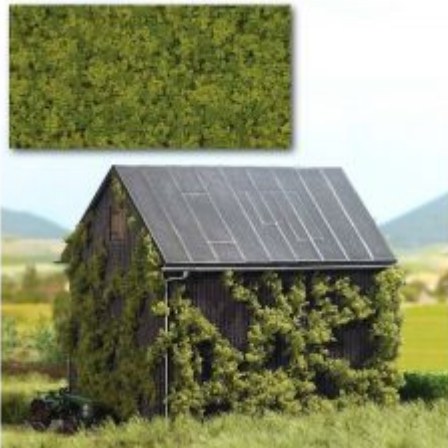

€ 29,00

Busch 7345 Foliage 2-farbig, hellgrün

€ 5,00

Playmobil 4107 Shell Tankwagen B met
figuur

€ 25,00

Playmobil 4107 Shell Tankwagen A met
figuur

€ 25,00

Playmobil 4102 Goederenwagen met
afwijkend dak