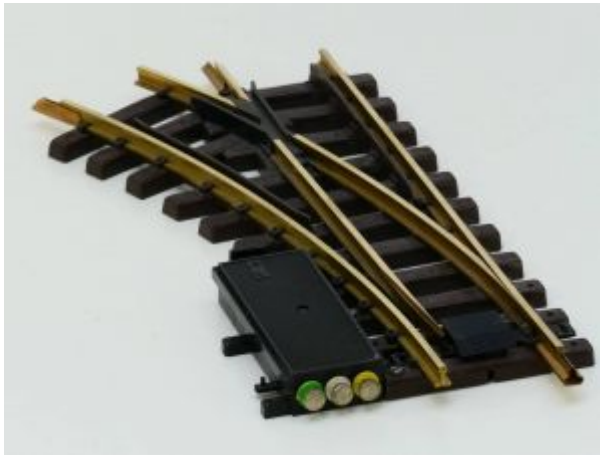

LGB 5075N Stellpult / Control box

€ 28,00

LGB 5075N Stellpult / Control box

€ 30,00

LGB 5080N Schaltpult / On/Off controlbox

€ 28,00

LGB 5080N Schaltpult / On/Off controlbox

€ 30,00

LGB 5080 Schaltpult / On/Off controlbox

€ 30,00

LGB 5075 Stellpult / Control box.

€ 25,00

LGB 1200 Handweiche rechts,R1,30
Grad (oud model)

€ 31,00

LGB 12050 Elekt.Weiche re.,R1,30 Grad

€ 44,00

LGB 12150 Elektr.Weiche li.,R1,30Grad,

€ 44,00

LGB 12000 Handweiche rechts,R1,30
Grad

€ 31,00

LGB 1215 Elektr.Weiche li.,R1,30Grad,
(oud model)

€ 44,00

LGB 94017 Toy Train goederenwagen
geel

€ 29,00