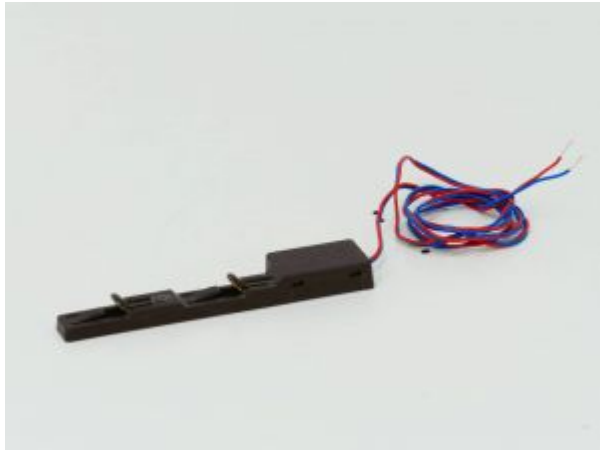

LGB 10600 Gerades Gleis, 600mm

€ 11,20

LGB 10600 Gerades Gleis, 600mm
Ongepoetst

€ 8,00

Playmobil 4351 aansluit snoer

€ 7,00

LGB 16050 Elektr.Weiche
re.R3,22.5Grad, Schroefbare
railverbinders

€ 70,00