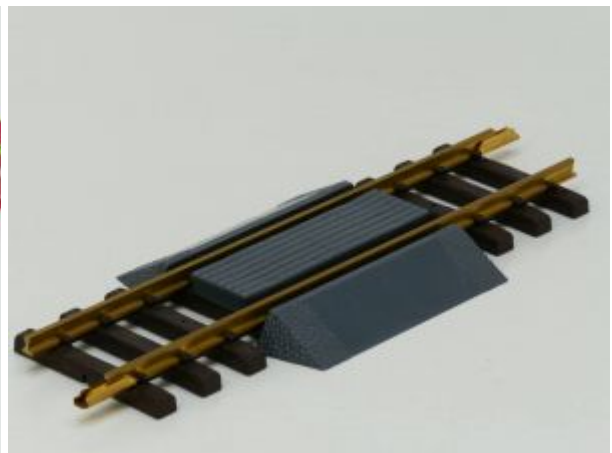

LGB 13000 Kreuzung, R1, 30 Grad

€ 34,00

LGB 10007 Gleisübergang, Grijs, gebruikt

€ 12,50

Massoth 7.8001.03.01 DimaX Navigator
Batteriefachdeckel blau

€ 10,00

Playmobil 4353 Seinpaal

€ 9,00