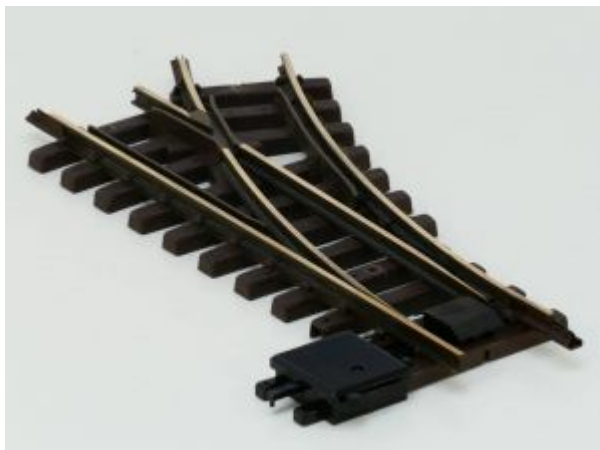

LGB 10600 Gerades Gleis, 600mm

€ 11,20

LGB 10600 Gerades Gleis, 600mm
Ongepoetst

€ 8,00

Playmobil 4351 aansluit snoer

€ 7,00

LGB 16050 Elektr.Weiche
re.R3,22.5Grad, Schroefbare
railverbinders

€ 70,00

LGB 12000 Handweiche rechts,R1,30
Grad

€ 26,00

LGB 12000 Handweiche rechts,R1,30
Grad

€ 31,00

LGB 12100 Handweiche links,R1,30
Grad

€ 26,00

LGB 51800 Schaltpult / On/Off controlbox

€ 30,00