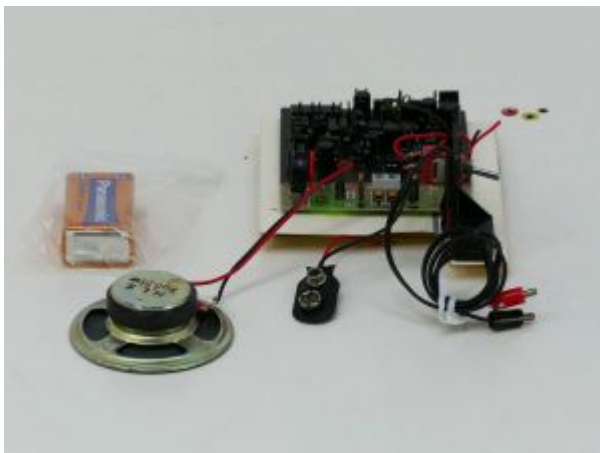

LGB Geluidsmodule Diesel uit wagon 4267

€ 29,00