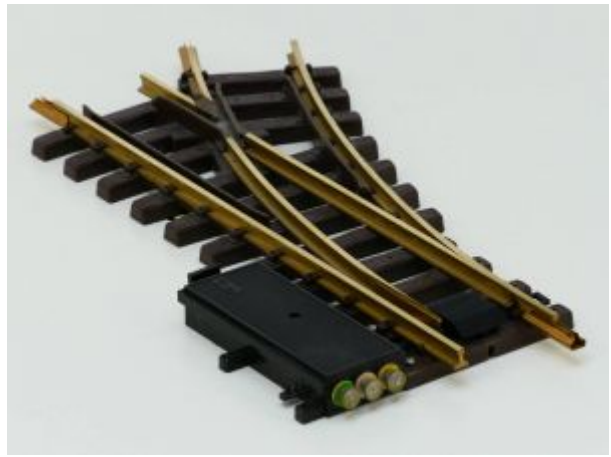

LGB 5080 Schaltpult / On/Off controlbox

€ 30,00

LGB 5075 Stellpult / Control box.

€ 25,00

LGB 1200 Handweiche rechts,R1,30
Grad (oud model)

€ 31,00

LGB 12050 Elekt.Weiche re.,R1,30 Grad

€ 44,00