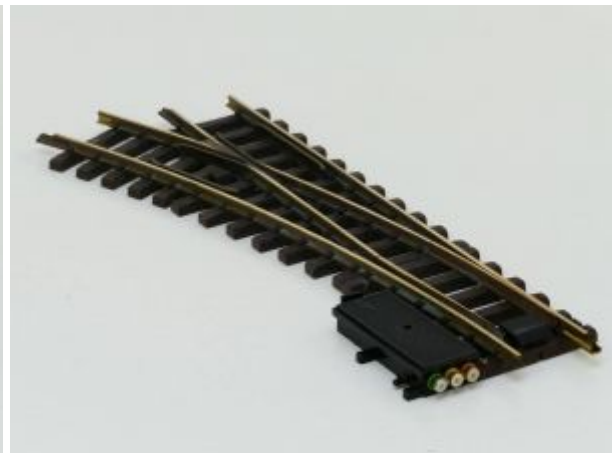

€ 39,00

LGB 1200 Handweiche rechts,R1,30 Grad (oud model)

€ 26,00

LGB 16150 Elektr.Weiche,li.R3,22.5Grad, Oud model wisselaandrijving

€ 70,00

LGB 16150 Elektr.Weiche,li.R3,22.5Grad, Oud model wisselaandrijving