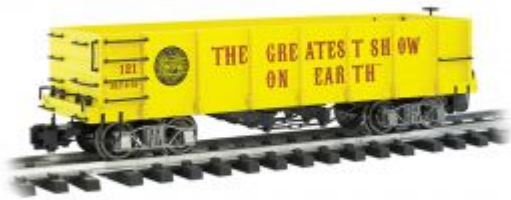

Adviesprijs: € 146,30

Bij ons: € 121,20

Bachmann 92718 Ringling Bros. and
Barnum & Bailey - Gondola #121

Adviesprijs: € 114,00

Bij ons: € 94,40

Adviesprijs: € 157,00

Bij ons: € 130,05