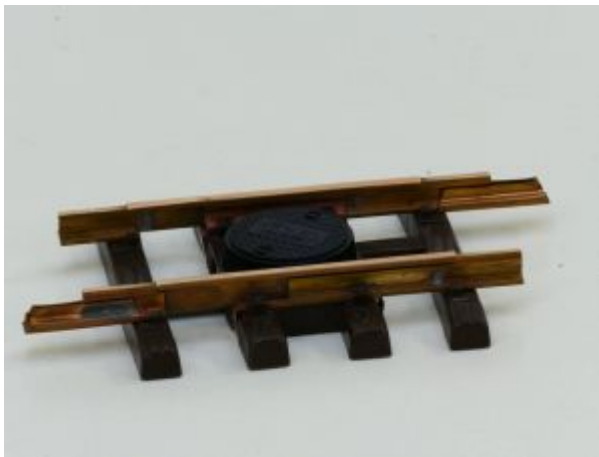

LGB 10090 Verstellb.ger.Gleis 88-120mm

€ 15,00