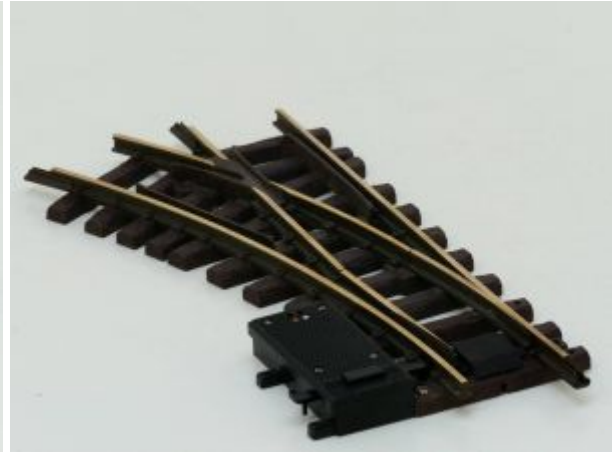

LGB 1206 Electric wissel-aandrijving met
Lantaarn oud model, met aangepaste
aansluitklemmen

€ 19,00

LGB 1206 Electric wissel-aandrijving oud model, met aangepaste aansluitklemmen

€ 19,00

€ 19,00

LGB 1215 Elektr.Weiche li.,R1,30Grad, (oud model)