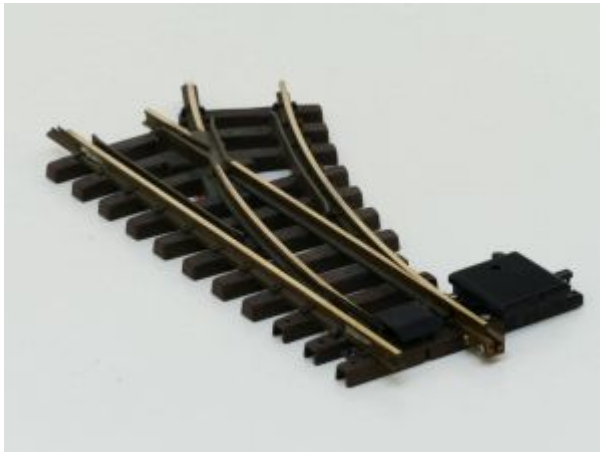

€ 79,00

LGB 16150 Elektr.Weiche,li.R3,22.5Grad

€ 70,00

LGB 16050 Elektr.Weiche
re.R3,22.5Grad

€ 70,00

LGB 16050 Elektr.Weiche
re.R3,22.5Grad

LGB 16050 Elektr.Weiche
re.R3,22.5Grad

€ 70,00