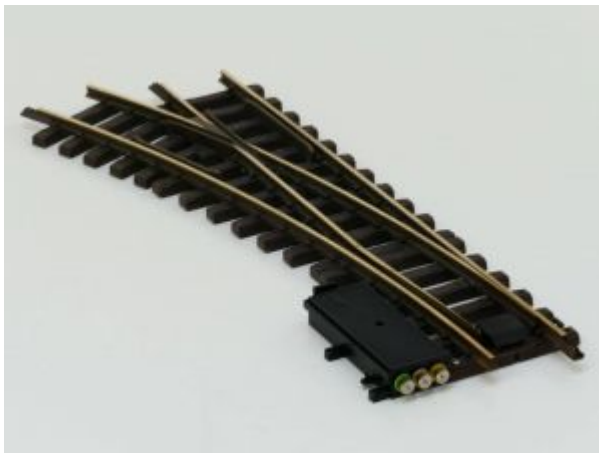

LGB 1206 Electric wissel-aandrijving met
Lantaarn oud model, met aangepaste
aansluitklemmen

€ 19,00

LGB 1206 Electric wissel-aandrijving oud model, met aangepaste aansluitklemmen

€ 19,00

€ 19,00

LGB 1215 Elektr.Weiche li.,R1,30Grad, (oud model)

€ 39,00

LGB 1200 Handweiche rechts,R1,30 Grad (oud model)

€ 26,00

LGB 16150 Elektr.Weiche,li.R3,22.5Grad, Oud model wisselaandrijving

€ 70,00

LGB 16150 Elektr.Weiche,li.R3,22.5Grad, Oud model wisselaandrijving

LGB 16150 Elektr.Weiche,li.R3,22.5Grad, Oud model wisselaandrijving

€ 70,00

LGB 16050 Elektr.Weiche
re.R3,22.5Grad, met Oud model
Aandrijving

€ 79,00

€ 70,00

LGB 16050 Elektr.Weiche
re.R3,22.5Grad, met Oud model
Aandrijving