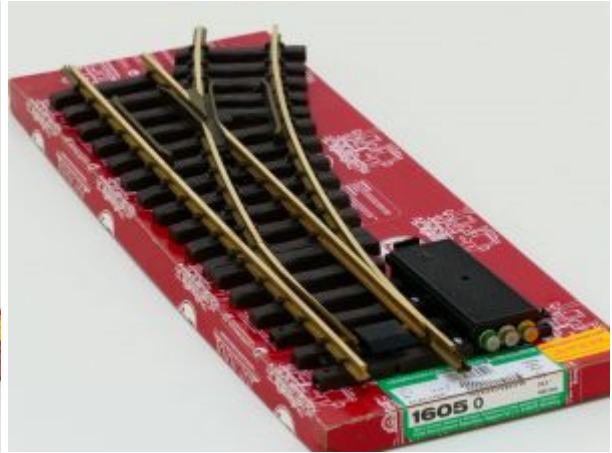

LGB 16150 Elektr.Weiche,li.R3,22.5Grad, Oud model wisselaandrijving

€ 70,00

LGB 16050 Elektr.Weiche
re.R3,22.5Grad, met Oud model
Aandrijving

€ 79,00

€ 70,00

LGB 16050 Elektr.Weiche
re.R3,22.5Grad, met Oud model
Aandrijving