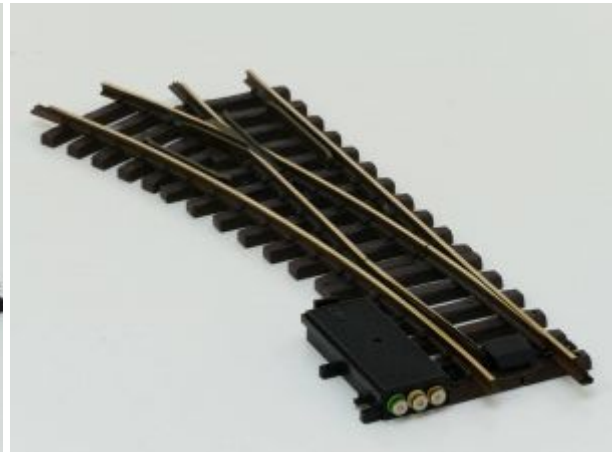

LGB 16150 Elektr.Weiche,li.R3,22.5Grad, Oud model wisselaandrijving

€ 70,00