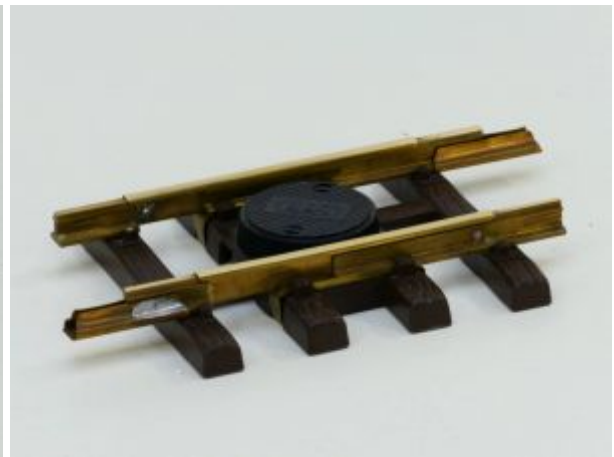

LGB 10090 Verstellb.ger.Gleis 88-120mm

€ 15,00