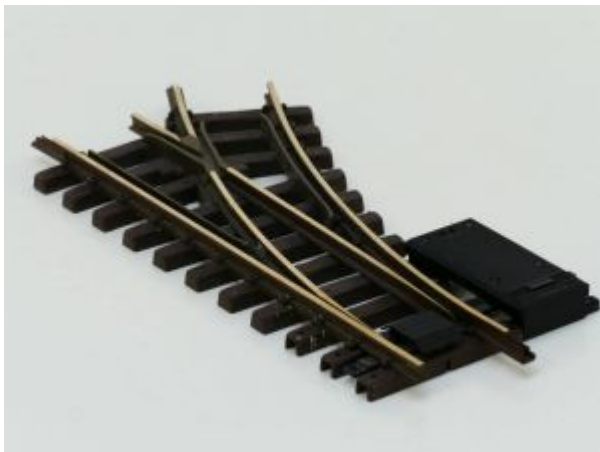

LGB 12000 Handweiche rechts,R1,30
Grad

€ 26,00

€ 70,00

LGB 12000 Handweiche rechts,R1,30
Grad

€ 26,00

LGB 12050 Elekt.Weiche re.,R1,30 Grad

€ 39,00

LGB 12050 Elekt.Weiche re.,R1,30 Grad

€ 44,00

LGB 12150 Elektr.Weiche li.,R1,30Grad

€ 39,00

LGB 12100 Handweiche links,R1,30
Grad

€ 26,00

LGB 12100 Handweiche links,R1,30
Grad

€ 26,00

LGB 10090 Verstellb.ger.Gleis 88-120mm