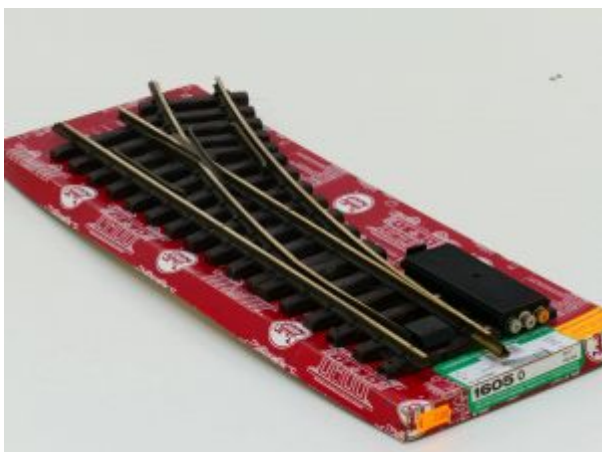

€ 79,00

LGB 16150 Elektr.Weiche,li.R3,22.5Grad

€ 70,00

LGB 16050 Elektr.Weiche
re.R3,22.5Grad

€ 70,00

LGB 16050 Elektr.Weiche
re.R3,22.5Grad

LGB 16050 Elektr.Weiche
re.R3,22.5Grad

€ 70,00