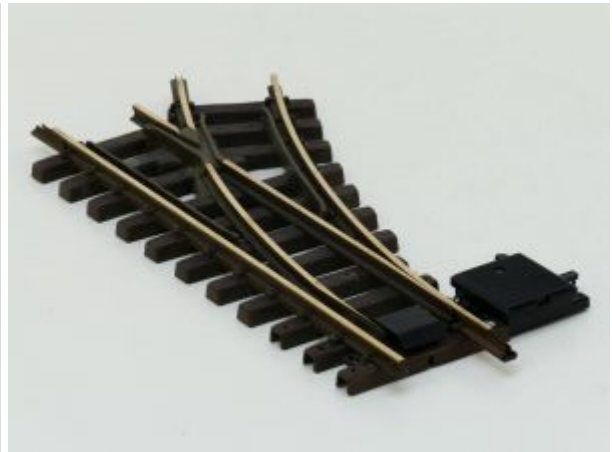

LGB 12000 Handweiche rechts,R1,30
Grad

€ 26,00