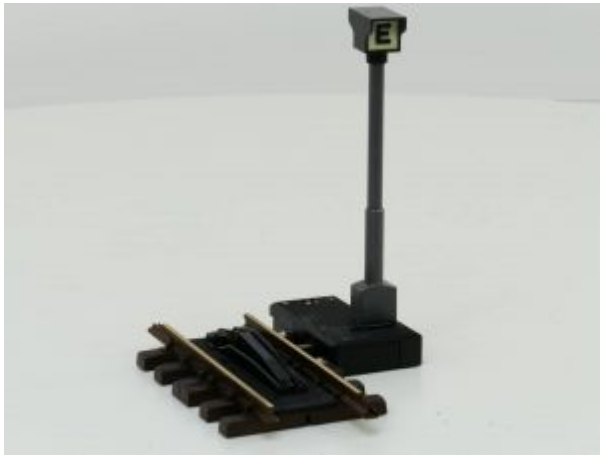

POLA 330970 STRAATLANTAARN G

€ 19,00

POLA 330970 STRAATLANTAARN G

€ 19,00

Set Busch 8620 / 8621 Oldtimer-
Straßenlampen totaal 7stuks gebruikt

€ 49,00

LGB 5050 Set 5x Straßenlaterne Donker
Groen 240mm

€ 59,00

LGB 10560 Elektr.Entkupplungsgl.
150mm

€ 39,00

LGB 10560 Elektr.Entkupplungsgl.
150mm

€ 39,00

LGB 50950 RhB-Lichtsignal met EPL
basis & 12030 relais

€ 39,00

LGB 5050 Straßenlaterne Helder Groen
240mm

€ 16,00