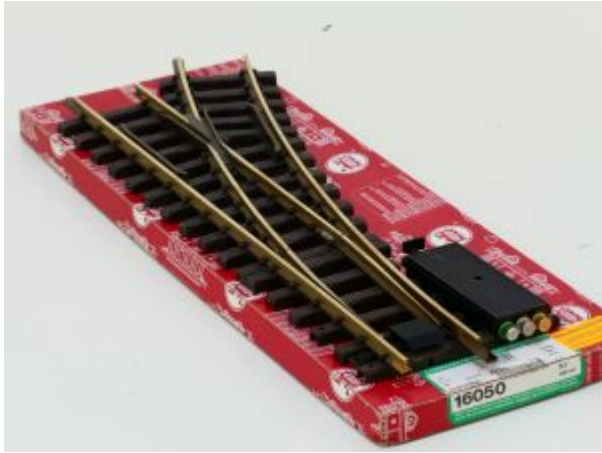

€ 70,00

LGB 16050 Elektr.Weiche
re.R3,22.5Grad, met Oud model
Aandrijving

€ 79,00

€ 70,00