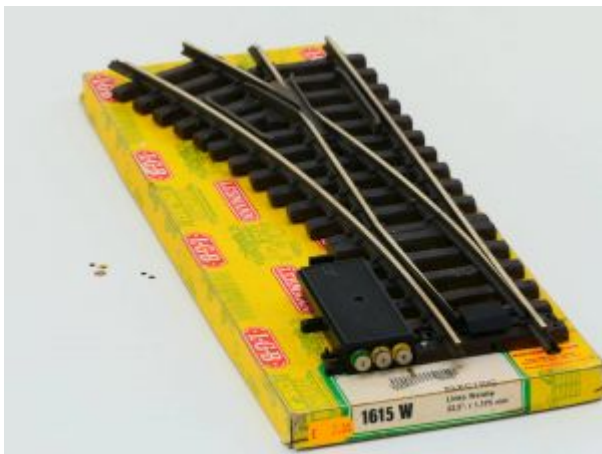

LGB 16150 Elektr.Weiche,li.R3,22.5Grad

€ 70,00