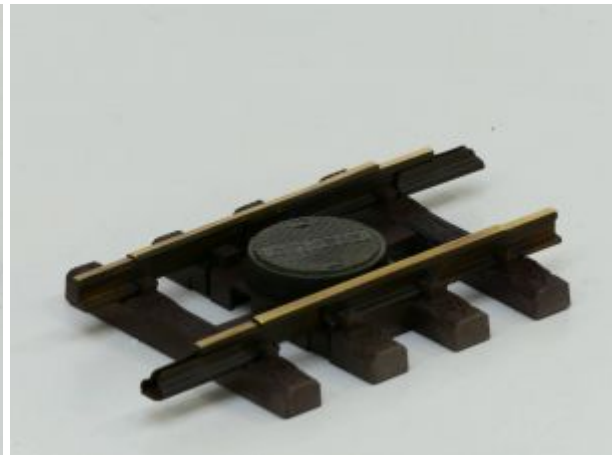

€ 44,00

LGB 12150 Elektr.Weiche li.,R1,30Grad

€ 39,00

LGB 12100 Handweiche links,R1,30
Grad

€ 26,00

LGB 12100 Handweiche links,R1,30
Grad

€ 26,00

LGB 10090 Verstellb.ger.Gleis 88-120mm