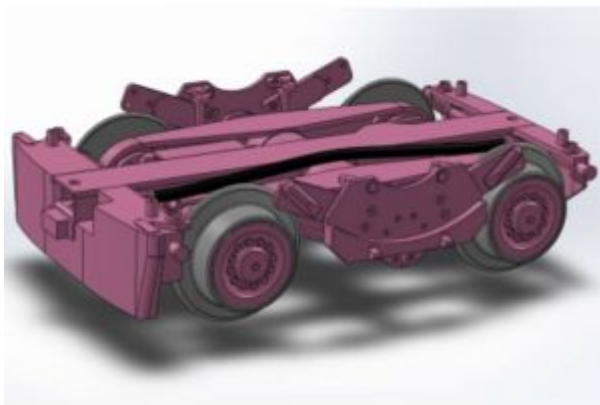

€ 379,00

Boerman 0006-0016 64mm DB 266 428
Bauart Gms 54

€ 299,00

Boerman 0005-0905 DR Rollbock
remwagen Ord 99-01-89

€ 299,00

Boerman 0005-0501 Rollbockset HSB
Vevey 2 stuks

Boerman 0004-0001 DR Mallet 99 5906
Analog, ongepulster Verdampfer