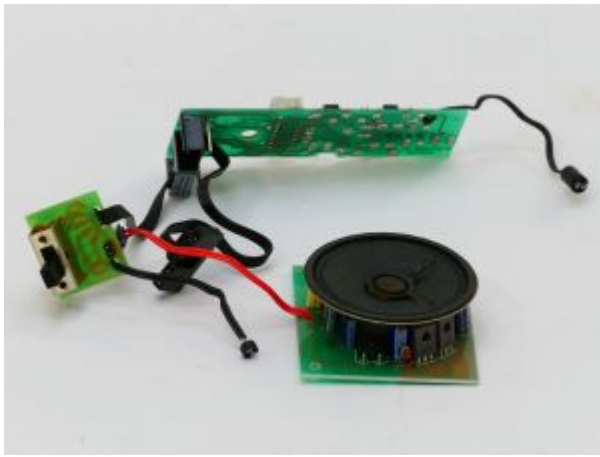

LGB 20212 Stainz Platineset, Sound,
Digital Vorbereitung

€ 39,00 €49,00