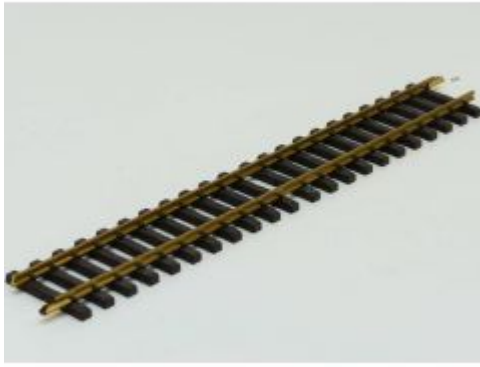

€ 28,00

GS Lautewerk RhB

€ 39,00

LGB 10310 Prellbock, beleuchtet

€ 15,00

LEBU rails Bochtenset 9st Bocht R3

€ 95,00

SCHEBA Weiche links 14°  
Aluschwellen R=250 cm l=575 mm

LGB 10600 Gerades Gleis, 600mm  
Ongepoetst/ soldeer resten

€ 119,00

LGB 10600 Gerades Gleis, 600mm

€ 12,30

Prehm-miniaturen 550109 A  
Barwagen im Zug

€ 29,95

Prehm-Miniaturen 500131 Notarzt

€ 8,75