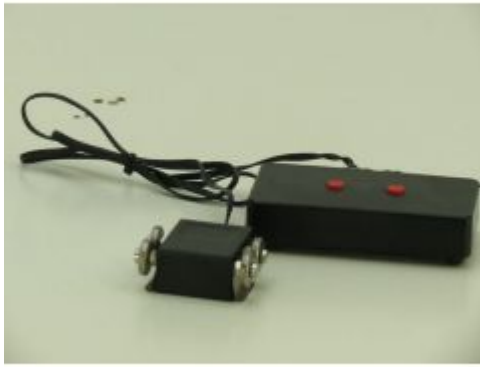

€ 29,95

OBERLEITUNGSMASTEN
HOLZ SET 35 ST. für LGB PIKO

€ 675,00

€ 49,00

OBERLEITUNGSMASTEN SET
39 ST. für LGB/PIKO, RVS,
Rostfreier Stahl, INOX

€ 292,00

Op voorraad / Auf Lager / In stock

JAGERNDORFER JC89092
RAX Seilbahn 1 Gondel
Handbetrieb

€ 33,95

JAGERNDORFER JC89292
Rax Seilbahn 2 gondel
Handbetrieb

€ 72,00

Massoth 8101101 Sound tester
für LGB Loks

€ 49,00

Magnus Spezialtiefadewagen

€ 1.199,00

Magnus set 4 personenwagens
DR