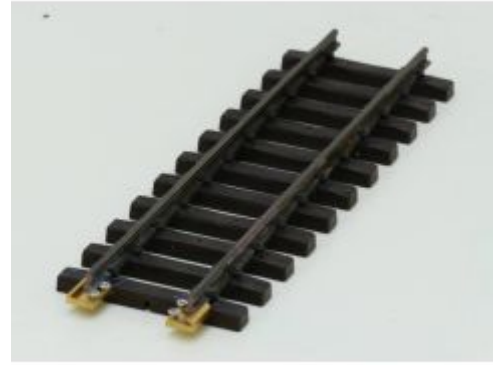

€ 79,00

LGB 20232 / 21232 Basis Platine
& Sound Platine

BELIBECO 161824 Messing
Lantaren, 50 mm

€ 49,00

LGB 50950 RhB-Lichtsignal inc
rails

€ 89,00

€ 39,00

LGB 10600 Gerades Gleis,
600mm Ongepoetst, Met
Schroefbare railverbinders

€ 9,50

LGB 16000 Gebogenes
Gleis, R3, 22.5 Grad Ongepoetst,
soldeer resten

€ 8,50

LGB 16000 Gebogenes
Gleis, R3, 22.5 Grad gebruikt,
Ongepoetst, Met Schroefbare
railverbinders

€ 10,20

LGB 10000 Gerades Gleis,
300mm gebruikt Ongepoetst, Met
Schroefbare railverbinders

€ 5,30

LGB 10000 Gerades Gleis,
300mm gebruikt Ongepoetst, Met
Schroefbare railverbinders

€ 4,25

LGB 10320 Prellbock, Oldtimer,
gebruikt, Met Schroefbare
railverbinders

€ 16,00

LGB 10310 Prellbock, beleuchtet

€ 15,00

LGB
12260.Doppelkreuzweiche,R1,22
.5, met schroefbare railverbinders

€ 119,00

LGB 56401 Standard-
Anschlußmast

€ 12,00

Magnus / Scheba Schienen
Befestigungsmaterial Set.

€ 99,00

AZB 6200/2 Fahrdrähtausleger
zur benutzung mit AZB 6200/3