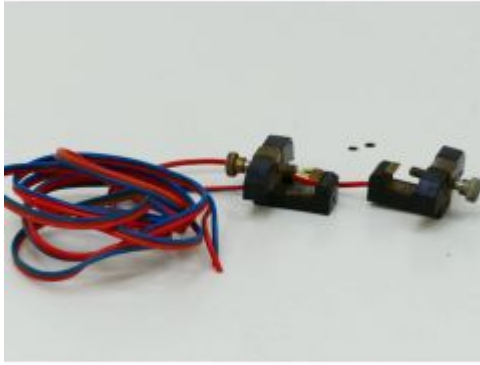

LGB 50160 Gleisanschlusskabel
gebuikt

€ 9,00