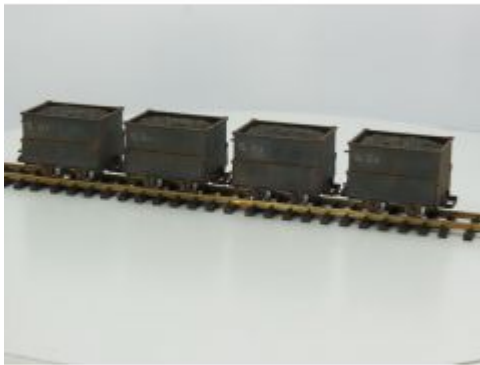

LGB 2072 A ÖBB 299.53  
Tenderlok der Steyertalbahn

€ 439,00

LGB Catalogus 2009/2010

€ 5,00

Bierkrug Marklin 2001  
Katalogtitel 1931

€ 24,50 € 49,95

Bierkrug Eisenbahn Nürnberg -  
Fürth 7 Dezember 1835

€ 24,50 ~~€ 49,95~~