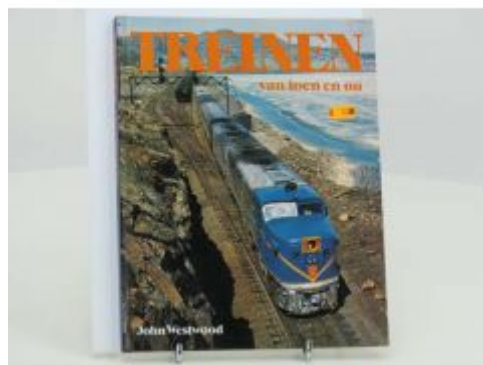

€ 159,00

LGB 4065 - W 03 White Pass
Caboose

€ 149,00

LGB 4040 A B Aral tankwagon

€ 159,00

LGB 4002-69 Container idee +
Spiel

€ 89,00

LGB 4030 D DR güterwagen Gw
4030

€ 99,00

Die Stampende Stomende Locomotieven

€ 12,00

Treinen van toen en nu John Westwood

€ 12,00

LGB 42268 Bierwagen Wulle

Adviesprijs: € 119,95

Bij ons: € 107,95