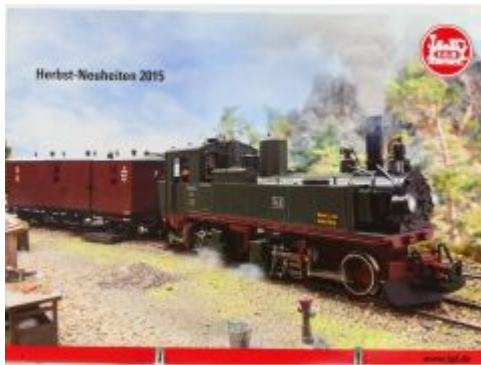

Adviesprijs: **€ 208,00**

Bij ons: **€ 195,10**

LGB Nieuwe Modellen 2020 NL

€ 3,00

LGB Herbst-Neuheiten 2018

€ 3,00

LGB Herbst-Neuheiten 2015 D

€ 3,00