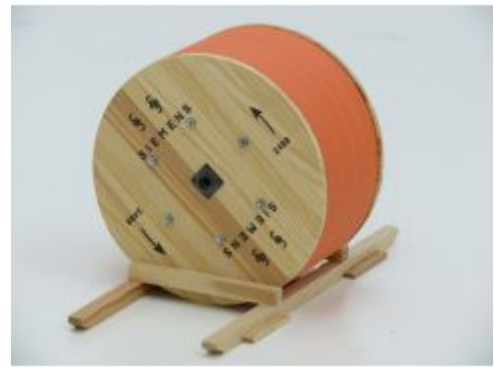

LGB 50910 Vorsignal, Vr0/Vr1

€ 85,00

€ 29,95

DUHA 44/16294 Kabeltrommel  
neu, Siemens, mit rotem Kabel

€ 32,95

LGB Info blad #4 Diesel-  
lokomotiven 2060/42

€ 5,00

LGB Info blad #3 Elektro-  
lokomotiven 2030/50