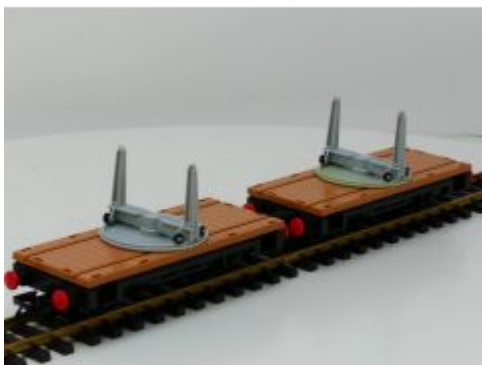

Bij ons: € 49,00

LGB 4003 SR containerwagon

Bij ons: € 59,00

LGB 20530 Bauzug
Startpackung

Bij ons: € 179,00

Playmobil 4109 Set 2
Schamelwagen's

Bij ons: € 79,00

Playmobil 4105 Platte wagon
met kopschotten

Bij ons: € 39,00

Playmobil 4104 bakwagon

Bij ons: € 39,00

Playmobil 4104 bakwagon

Bij ons: € 39,00

Playmobil 4106 platte wagon

Bij ons: € 39,00

Playmobil 4106 platte wagon