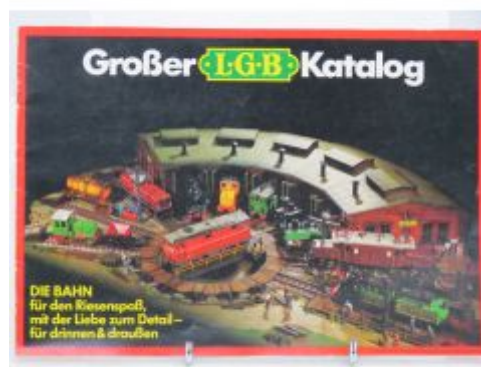

Bij ons: € 3,00

LGB Info blad #29 Trafo-Regler kombination 5006 + 5007

Bij ons: € 3,00

LGB Info blad #24 Gleisbau und Schaltungen 1200/35

Bij ons: € 3,00

Großer LGB Katalog 1977 - 1978

Bij ons: € 19,00

Massoth 8412109 HITTE WEERSTAND 5V 2 ST.

Bij ons: € 16,95

Aanbevolen films / Empfohlene Filme / Recommended films

Märklin TV Extra - Folge 41 / Weltrekordversuch mit dem längsten Reisezug der Welt

The Biggest Little Railroad in the World Part 1