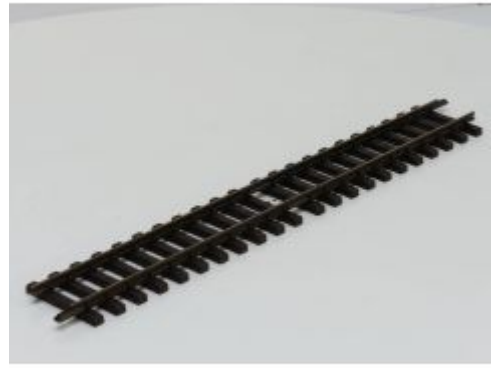

Bij ons: € 18,75

LGB 18000 Geb. Gleis R5,
15 Grad, Met Schroefbare
railverbinders, ongepoetst

Bij ons: € 11,40

LGB 10600 Gerades Gleis,
600mm Ongepoetst, Met
Schroefbare railverbinders

Bij ons: € 8,75

LGB 10600 Gerades Gleis,
600mm Ongepoetst, Met
Schroefbare railverbinders

Bij ons: € 10,50

LGB 10600 Gerades Gleis,
600mm Ongepoetst

Bij ons: € 8,75

LGB 10600 Gerades Gleis,
600mm, ongepoetst

Bij ons: € 10,50

LGB 10600 Gerades Gleis,
600mm, ongepoetst

Bij ons: € 11,20

THIEL 155 Bohrvorrichtung
Gebuikt