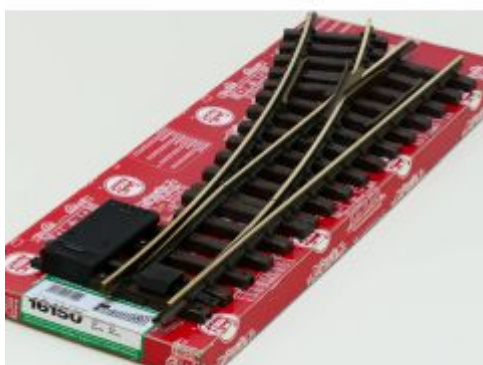

LGB 1200 Handweiche
rechts, R1, 30 Grad (oud model)

Bij ons: € 31,00

LGB 1205 Elekt. Weiche
re., R1, 30 Grad (oud model) met
Spoorsein B

Bij ons: € 41,00

LGB 1205 Elekt.Weiche
re., R1, 30 Grad (oud model)

Bij ons: € 41,00

LGB 18000 Geb. Gleis R5,
15 Grad, met schroefbare
railverbinders

Bij ons: € 13,30

LGB 16150
Elektr.Weiche, li. R3, 22.5 Grad

Bij ons: € 69,00

LGB 16050 Elektr.Weiche
re. R3, 22.5 Grad

Bij ons: € 69,00