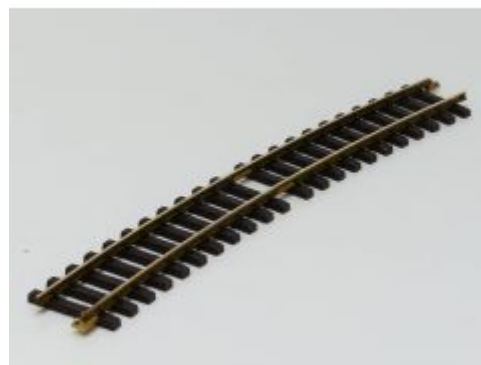

LGB 18000 Geb. Gleis R5,
15 Grad, met schroefbare
railverbinders

Bij ons: € 13,30