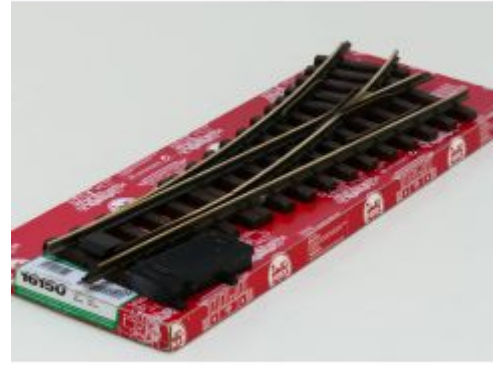

LGB 16150
Elektr. Weiche, li. R3, 22.5 Grad

Bij ons: € 69,00