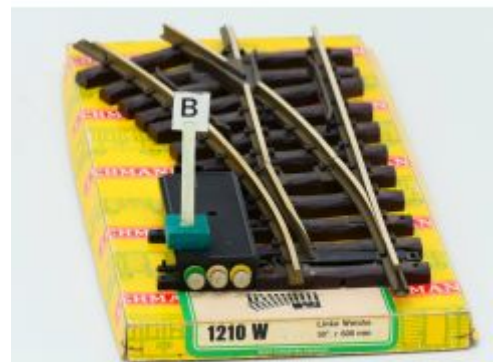

Bij ons: € 69,00

LGB 16150
Elektr. Weiche, li. R3, 22.5 Grad

Bij ons: € 69,00

LGB 16150
Elektr. Weiche, li. R3, 22.5 Grad

Bij ons: € 69,00

LGB 1200 Handweiche
rechts, R1, 30 Grad (oud model)

Bij ons: € 31,00

LGB 1200 Handweiche
rechts, R1, 30 Grad (oud model)

Bij ons: € 31,00

LGB 1205 Elekt. Weiche
re., R1, 30 Grad (oud model) met
Spoorsein B

Bij ons: € 41,00

LGB 1205 Elekt.Weiche
re., R1, 30 Grad (oud model)