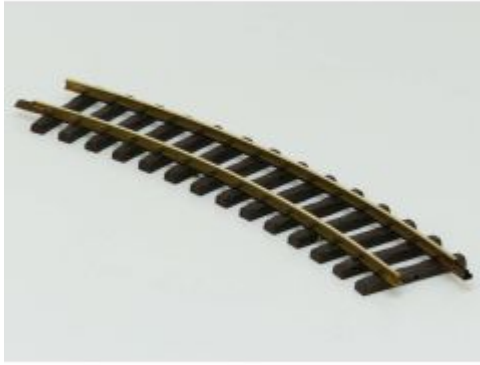

Bij ons: € 41,00

LGB 18000 Geb. Gleis R5,
15 Grad, met schroefbare
railverbinders

Bij ons: € 13,30

LGB 16150
Elektr.Weiche, li. R3, 22.5 Grad

Bij ons: € 69,00

LGB 16050 Elektr.Weiche
re. R3, 22.5 Grad

Bij ons: € 69,00

LGB 16050 Elektr.Weiche
re. R3, 22.5 Grad

Bij ons: € 69,00

LGB 12150 Elektr.Weiche
li., R1, 30 Grad,

Bij ons: € 44,00

LGB 15000 Gebogenes
Gleis,R2,30 Grad, gebruikt

Bij ons: € 12,60

LGB 15000 Gebogenes
Gleis,R2,30 Grad Ongepoetst,
met schroefbare railverbinders