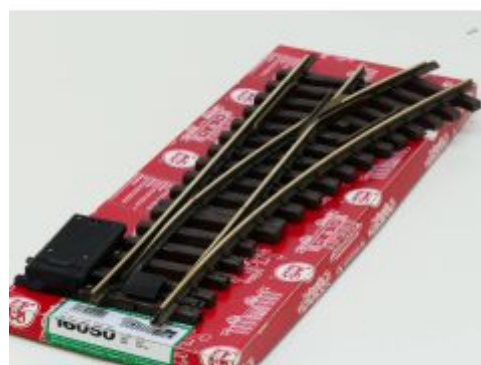

Bij ons: € 41,00

LGB 18000 Geb. Gleis R5,
15 Grad, met schroefbare
railverbinders

Bij ons: € 13,30

LGB 16150
Elektr.Weiche, li. R3, 22.5 Grad

Bij ons: € 69,00

LGB 16050 Elektr.Weiche
re. R3, 22.5 Grad

Bij ons: € 69,00

LGB 16050 Elektr.Weiche
re. R3, 22.5 Grad

Bij ons: € 69,00

LGB 12150 Elektr.Weiche
li., R1, 30 Grad,

Bij ons: € 44,00

LGB 15000 Gebogenes
Gleis,R2,30 Grad, gebruikt

Bij ons: € 12,60

LGB 15000 Gebogenes
Gleis,R2,30 Grad Ongepoetst,
met schroefbare railverbinders