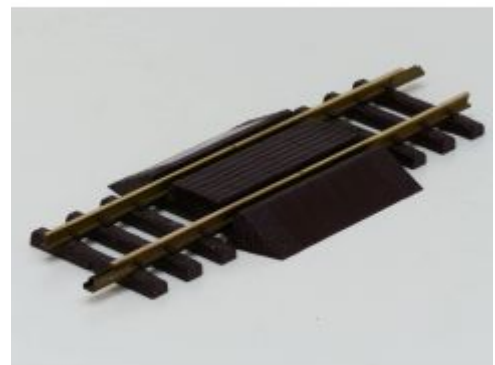

LGB 1000 TW Trenngleis,30cm
met overweg

Bij ons: € 12,00