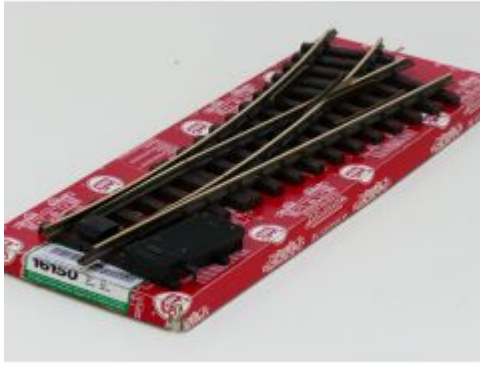

Bij ons: € 19,00

LGB 16000 Gebogenes
Gleis,R3,22.5 Grad gebruikt,
Ongepoetst, Met Schroefbare
railverbinders

Bij ons: € 9,00

LGB 16000 Gebogenes
Gleis,R3,22.5 Grad gebruikt,
Ongepoetst, Met Schroefbare
railverbinders

Bij ons: € 10,50

LGB 16000 Gebogenes
Gleis,R3,22.5 Grad gebruikt,
Ongepoetst

Bij ons: € 8,50

LGB 16000 Gebogenes
Gleis,R3,22.5 Grad gebruikt,
Ongepoetst

Bij ons: € 10,20

LGB 16150
Elektr. Weiche, li. R3, 22.5 Grad