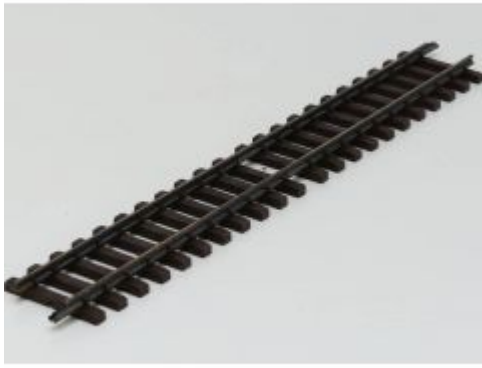

Bij ons: € 18,75

LGB 18000 Geb. Gleis R5,
15 Grad, Met Schroefbare
railverbinders, ongepoetst

Bij ons: € 11,40

LGB 10600 Gerades Gleis,
600mm Ongepoetst, Met
Schroefbare railverbinders

Bij ons: € 8,75

LGB 10600 Gerades Gleis,
600mm Ongepoetst, Met
Schroefbare railverbinders

Bij ons: € 10,50

LGB 10600 Gerades Gleis,
600mm Ongepoetst

Bij ons: € 8,75

LGB 10600 Gerades Gleis,
600mm, ongepoetst

Bij ons: € 10,50

LGB 10600 Gerades Gleis,
600mm, ongepoetst

Bij ons: € 11,20

THIEL 155 Bohrvorrichtung
Gebuikt