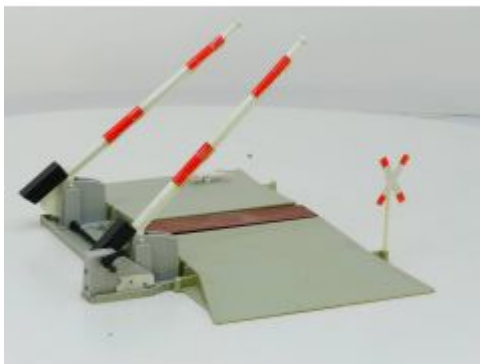

Playmobil 4364 Overwegbomen
Bij ons: € 29,00