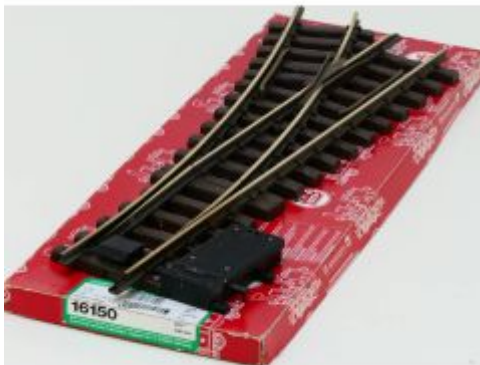

LGB 16150
Elektr. Weiche, li. R3, 22.5 Grad

Bij ons: € 69,00