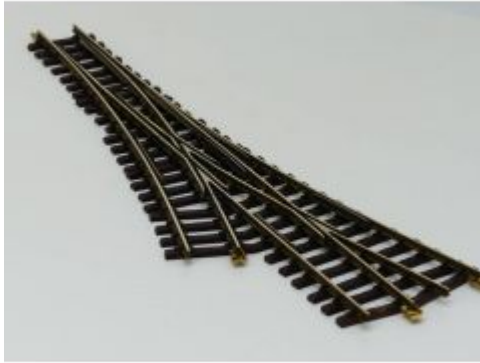

LGB 10000 Gerades Gleis,
300mm Binnen gebruikt

Bij ons: € 6,00

Bij ons: € 5,50

LGB 11000 Gebogenes Gleis,
R1,30 Grad, Ongepoetst

Bij ons: € 4,80

LGB 11000 Gebogenes Gleis,
R1,30 Grad, Ongepoetst, Met
Schroefbare railverbinders

Bij ons: € 5,00

LGB 11000 Gebogenes Gleis,
R1,30 Grad Binnen gebruikt

Bij ons: € 5,85

LGB 11000 Gebogenes Gleis,
R1,30 Grad Binnen gebruikt

Bij ons: € 6,30

LGB 11000 Gebogenes Gleis,
R1,30 Grad, Schroefbare

LGB 10600 Gerades Gleis,
600mm

railverbinders
Bij ons: € 7,00

Bij ons: € 12,30

THIEL 3100 Doppel-Weiche 15°
Messing, gebruikt, met
Schroefbare railverbinders

Bij ons: € 365,00

LGB 10310 Prellbock, beleuchtet