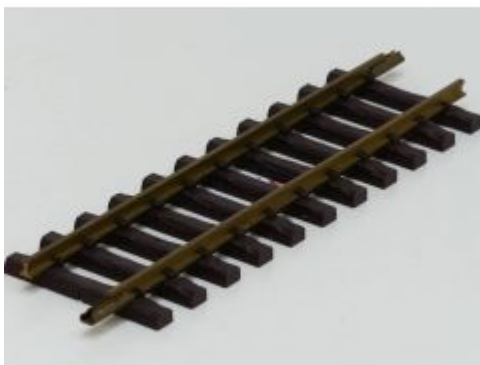

**Nieuw in onze webshop / Neu in unser Webshop / New in our
webshop**

LGB
12260.Doppelkreuzweiche,R1,22
.5

Bij ons: € 119,00

LGB 18020 Geb. Gleis R5,
7,5Grad, Ongepoetst, met
Schroefbare railverbinders

Bij ons: € 6,00

LGB 10000 Gerades Gleis,
300mm gebruikt Ongepoetst, Met
Schroefbare railverbinders

Bij ons: € 5,40

LGB 10000 Gerades Gleis,
300mm Ongepoetst, donker bruin
geoxideerd

Bij ons: € 4,25

LGB 10000 Gerades Gleis,
300mm, Binnen gebruikt, Licht
verkleurd.

LGB 10000 Gerades Gleis,
300mm Binnen gebruikt

Bij ons: € 6,00

Bij ons: € 5,50

LGB 11000 Gebogenes Gleis,
R1,30 Grad, Ongepoetst

Bij ons: € 4,80

LGB 11000 Gebogenes Gleis,
R1,30 Grad, Ongepoetst, Met
Schroefbare railverbinders