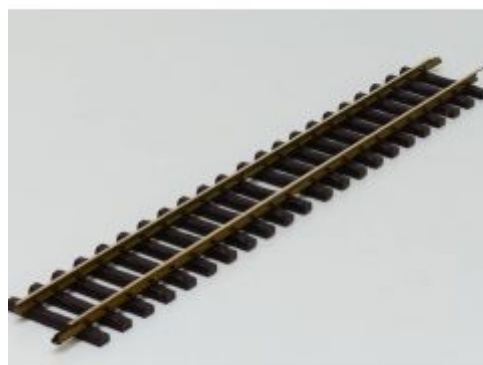

LGB 10000 Gerades Gleis,
300mm gebruikt Ongepoetst, Met
Schroefbare railverbinders

Bij ons: € 5,40

LGB 10000 Gerades Gleis,
300mm Ongepoetst, donker bruin
geoxideerd

Bij ons: € 4,25

LGB 10000 Gerades Gleis,
300mm, Binnen gebruikt, Licht
verkleurd.

LGB 10000 Gerades Gleis,
300mm Binnen gebruikt

Bij ons: € 6,00

Bij ons: € 5,50

LGB 11000 Gebogenes Gleis,
R1,30 Grad, Ongepoetst

Bij ons: € 4,80

LGB 11000 Gebogenes Gleis,
R1,30 Grad, Ongepoetst, Met
Schroefbare railverbinders

Bij ons: € 5,00

LGB 11000 Gebogenes Gleis,
R1,30 Grad Binnen gebruikt

Bij ons: € 5,85

LGB 11000 Gebogenes Gleis,
R1,30 Grad Binnen gebruikt

Bij ons: € 6,30

LGB 11000 Gebogenes Gleis,
R1,30 Grad, Schroefbare

LGB 10600 Gerades Gleis,
600mm

railverbinders
Bij ons: € 7,00

Bij ons: € 12,30

THIEL 3100 Doppel-Weiche 15°
Messing, gebruikt, met
Schroefbare railverbinders

Bij ons: € 365,00

LGB 10310 Prellbock, beleuchtet