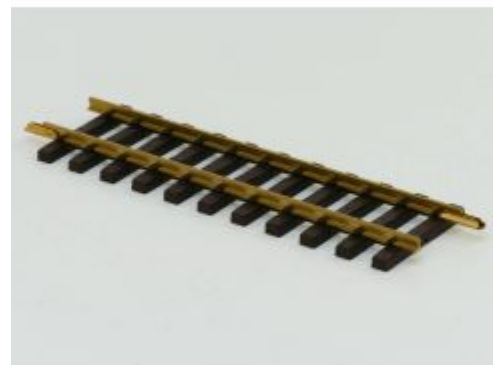

LGB 10000 Gerades Gleis,
300mm gebruikt Ongepoetst, Met
Schroefbare railverbinders

Bij ons: € 5,40

LGB 10000 Gerades Gleis,
300mm Ongepoetst, donker bruin
geoxideerd

Bij ons: € 4,25

LGB 10000 Gerades Gleis,
300mm, Binnen gebruikt, Licht
verkleurd.

LGB 10000 Gerades Gleis,
300mm Binnen gebruikt

Bij ons: € 6,00

Bij ons: € 5,50

LGB 11000 Gebogenes Gleis,
R1,30 Grad, Ongepoetst

Bij ons: € 4,80

LGB 11000 Gebogenes Gleis,
R1,30 Grad, Ongepoetst, Met
Schroefbare railverbinders

Bij ons: € 5,00

LGB 11000 Gebogenes Gleis,
R1,30 Grad Binnen gebruikt

Bij ons: € 5,85

LGB 11000 Gebogenes Gleis,
R1,30 Grad Binnen gebruikt

Bij ons: € 6,30

LGB 11000 Gebogenes Gleis,
R1,30 Grad, Schroefbare