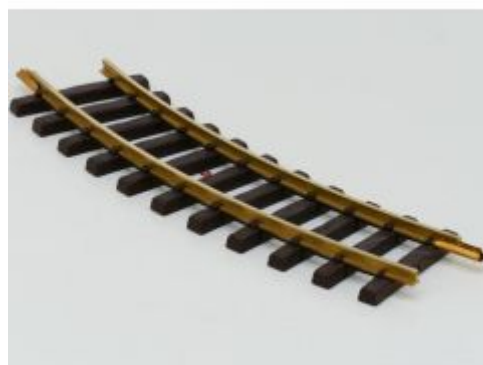

LGB 10000 Gerades Gleis,
300mm gebruikt Ongepoetst, Met
Schroefbare railverbinders

Bij ons: € 5,40

LGB 10000 Gerades Gleis,
300mm Ongepoetst, donker bruin
geoxideerd

Bij ons: € 4,25

LGB 10000 Gerades Gleis,
300mm, Binnen gebruikt, Licht
verkleurd.

LGB 10000 Gerades Gleis,
300mm Binnen gebruikt

Bij ons: € 6,00

Bij ons: € 5,50

LGB 11000 Gebogenes Gleis,
R1,30 Grad, Ongepoetst

Bij ons: € 4,80

LGB 11000 Gebogenes Gleis,
R1,30 Grad, Ongepoetst, Met
Schroefbare railverbinders

Bij ons: € 5,00

LGB 11000 Gebogenes Gleis,
R1,30 Grad Binnen gebruikt

Bij ons: € 5,85

LGB 11000 Gebogenes Gleis,
R1,30 Grad Binnen gebruikt

Bij ons: € 6,30

LGB 11000 Gebogenes Gleis,
R1,30 Grad, Schroefbare

LGB 10600 Gerades Gleis,
600mm

railverbinders
Bij ons: € 7,00

Bij ons: € 12,30

THIEL 3100 Doppel-Weiche 15°
Messing, gebruikt, met
Schroefbare railverbinders

Bij ons: € 365,00

LGB 10310 Prellbock, beleuchtet