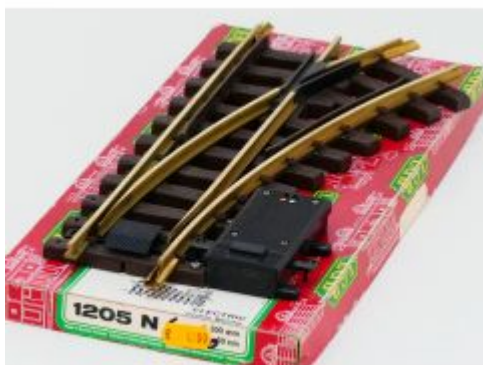

Bij ons: € 33,00

LGB 12100 Handweiche
links,R1,30 Grad

Bij ons: € 33,00

LGB 1210 Handweiche
links,R1,30 Grad (oud model)

Bij ons: € 31,00

LGB 1210 Handweiche
links,R1,30 Grad (oud model)

Bij ons: € 31,00

LGB 12050 Elekt.Weiche
re.,R1,30 Grad

Bij ons: € 46,00

LGB 1210 Handweiche
links,R1,30 Grad (oud model)

Bij ons: € 31,00

LGB 10090 Verstelb.ger.Gleis
88-120 mm

Bij ons: € 24,00

Op voorraad / Auf Lager / In stock

LGB Bedienungsanleitung 5000
50060 50070 50090