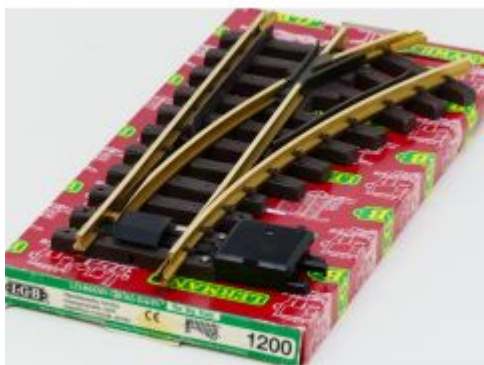

LGB 1200 Handweiche
rechts,R1,30 Grad

Bij ons: € 33,00