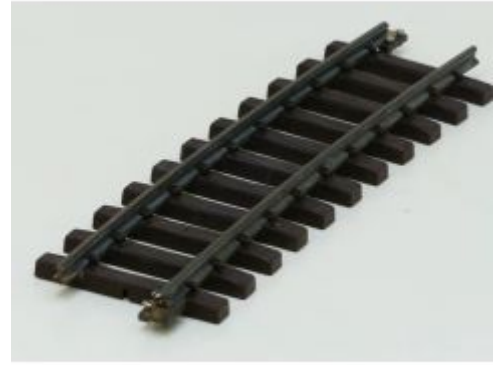

**Nieuw in onze webshop / Neu in unser Webshop / New in our
webshop**

LGB
12260.Doppelkreuzweiche,R1,22
.5

Bij ons: € 119,00

LGB 18020 Geb. Gleis R5,
7,5Grad, Ongepoetst, met
Schroefbare railverbinders

Bij ons: € 6,00

LGB 10000 Gerades Gleis,
300mm gebruikt Ongepoetst, Met
Schroefbare railverbinders

Bij ons: € 5,40

LGB 10000 Gerades Gleis,
300mm Ongepoetst, donker bruin
geoxideerd

Bij ons: € 4,25

LGB 10000 Gerades Gleis,
300mm, Binnen gebruikt, Licht
verkleurd.

LGB 10000 Gerades Gleis,
300mm Binnen gebruikt

Bij ons: € 6,00

Bij ons: € 5,50

LGB 11000 Gebogenes Gleis,
R1,30 Grad, Ongepoetst

Bij ons: € 4,80

LGB 11000 Gebogenes Gleis,
R1,30 Grad, Ongepoetst, Met
Schroefbare railverbinders