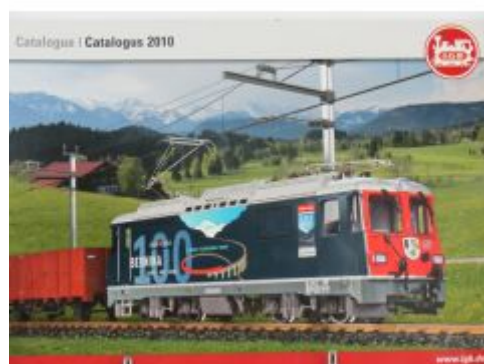

LGB Catalogus 2010

Bij ons: € 5,00

Aanbevolen films / Empfohlene Filme / Recommended films