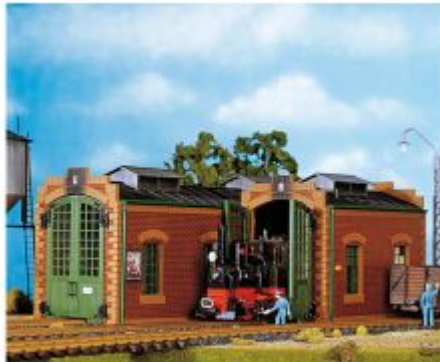

Adviesprijs: € 216,99  
Bij ons:  
~~€ 189,05~~ € 156,45

POLA 331751  
Torschließautomatik  
Adviesprijs: € 48,99  
Bij ons:  
~~€ 41,00~~ € 33,90

POLA 331724 Scheune  
Adviesprijs: € 129,99  
Bij ons:  
~~€ 115,95~~ € 96,00