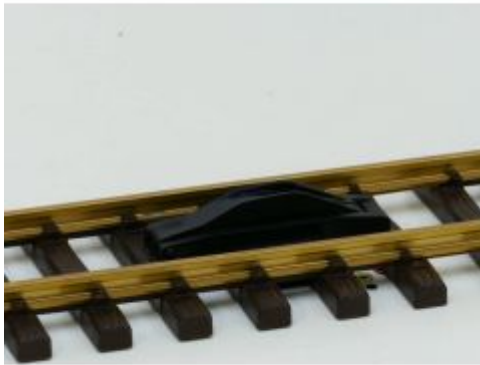

LGB 10520 Dauarentkuppler

Bij ons: € 4,00