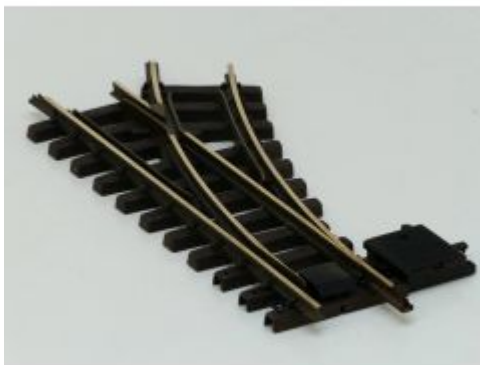

Bij ons: € 89,00

Railset LGB rails op Zwarte
dwarrliggers 8St.

Bij ons: € 10,00

Set Railbedding met Ballast /
Hard-schuim 16St.

Bij ons: € 39,00

LGB 12150 Elektr. Weiche
li., R1,30 Grad, (oud model
aandrijving)

Bij ons: € 44,00

LGB 12000 Handweiche
rechts, R1,30 Grad

Bij ons: € 29,00

LGB 12000 Handweiche
rechts, R1,30 Grad

Bij ons: € 29,00

POLA 330908 Überdachter
Bahnsteig gebouwd model

Bij ons: € 89,00

Op voorraad / Auf Lager / In stock