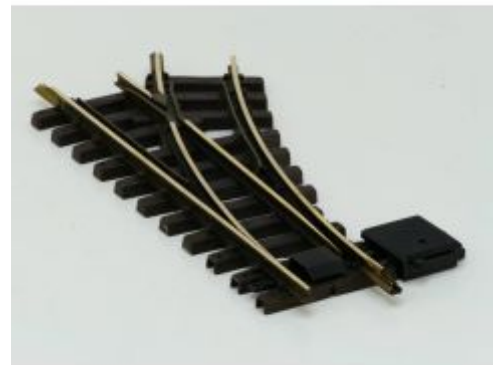

Bij ons: € 89,00

Railset LGB rails op Zwarte
dwarrliggers 8St.

Bij ons: € 10,00

Set Railbedding met Ballast /
Hard-schuim 16St.

Bij ons: € 39,00

LGB 12150 Elektr. Weiche
li., R1,30 Grad, (oud model
aandrijving)

Bij ons: € 44,00

LGB 12000 Handweiche
rechts, R1,30 Grad

Bij ons: € 29,00

LGB 12000 Handweiche
rechts, R1,30 Grad

Bij ons: € 29,00

POLA 330908 Überdachter
Bahnsteig gebouwd model

Bij ons: € 89,00

Op voorraad / Auf Lager / In stock