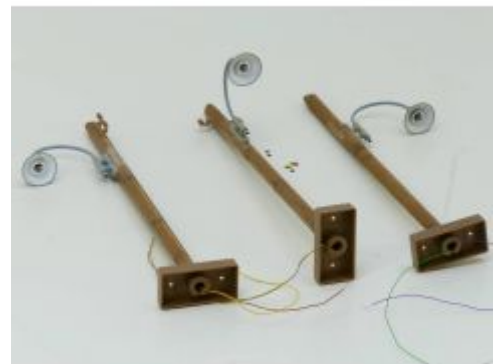

POLA /PIKO set 3
Straatlantaarns

Bij ons: € 36,00