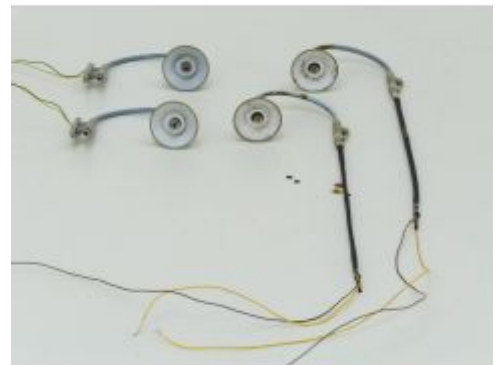

PIKO set 4st Lampen 62091
Hauslaterne / Strassenlaterne

Bij ons: € 39,00