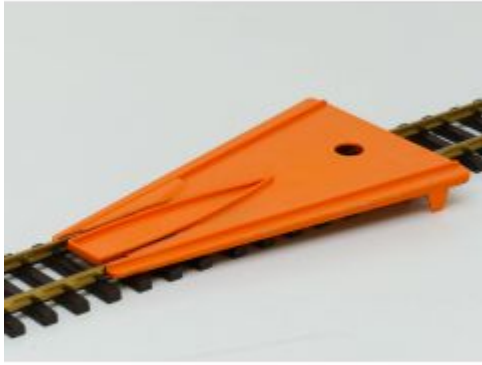

LGB 10020 LGB Aufgleisgerät
Gebruikt

Bij ons: € 15,00