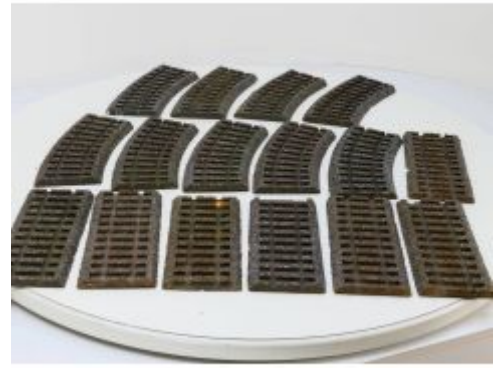

Set Railbedding met Ballast /
Hard-schuim 16St.

Bij ons: € 39,00