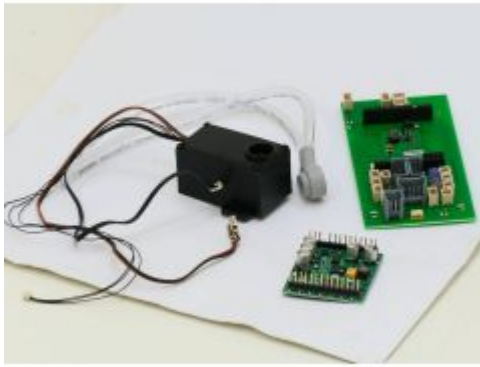

Kind regards,

Your Grootspoor.com team.

**Nieuw in onze webshop / Neu in unser Webshop / New in our
webshop**

LGB 26817 MFX Digitaal-
decoder, Sound, Gepulster
Verdampfer

Bij ons: € 99,00

LGB 55021 Set 2x MZS-Lok-
Decoder II (gebruikt)