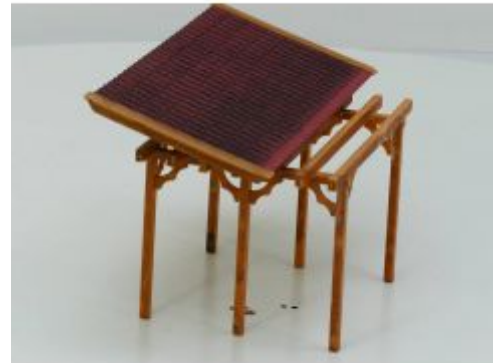

Pola Aanbouw afdak / Tuin terras
Pergola Gebouwd model Nr1

Bij ons: € 10,00