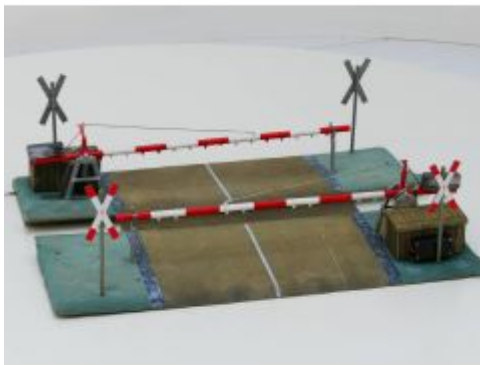

Bij ons: € 129,00

LGB Set 55055 & 2x 55050, RC-
Empfänger & 2x RC-Sender

Bij ons: € 39,00 €189,00

LGB 55060 P MZS PC-Interface

Bij ons: € 49,00

LGB 55025 Weichendecoder (Voor 3 Wissels)

Bij ons: € 19,00

POLA 330870 / 330940
Bahnschranke mit Antrieb,
Digitaal