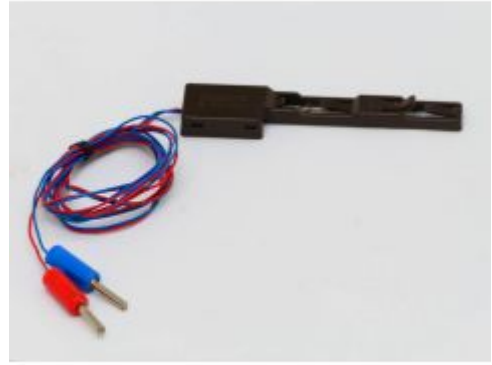

Bij ons: € 12,00

PIKO 35270 G-
Anschlussklemme mit Kabel
Gebruikt

Bij ons: € 7,00

LGB Gleisanschlussklemmen
(50161) oud/Klein Model met
grijs/rode kabel

Bij ons: € 7,00

LGB 50161
Gleisanschlussklemmen, 2St.
Gebruikt

Bij ons: € 7,00

Playmobil 4351 aansluit snoer

Bij ons: € 10,00

LGB 10520 Dauarentkuppler

Bij ons: € 4,00

LGB 55015 P Universal-Handy (MZS programmer)

Bij ons: € 109,00

LGB 55015 P Universal-Handy