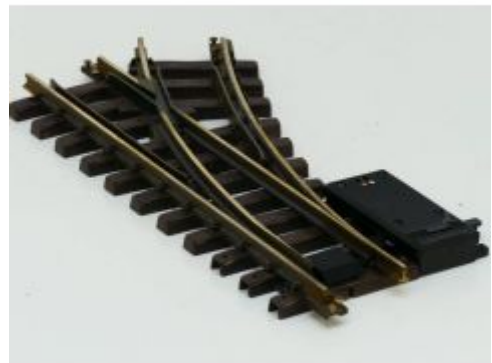

Bij ons: € 89,00

LGB 12000 Handweiche
rechts,R1,30 Grad, Met
Schroefbare railverbinders

Bij ons: € 29,00

LGB 12100 Handweiche
links,R1,30 Grad, Met
Schroefbare railverbinders

Bij ons: € 29,00

LGB 12100 Handweiche
links,R1,30 Grad, Met
Schroefbare railverbinders

Bij ons: € 29,00

LGB 12150 Elektr.Weiche
li.,R1,30Grad, Met Schroefbare
railverbinders

Bij ons: € 40,00

LGB 12150 Elektr.Weiche
li.,R1,30Grad, Met Schroefbare
railverbinders

Bij ons: € 40,00

LGB 12050 Elekt.Weiche
re.,R1,30 Grad, Met Schroefbare
railverbinders

Bij ons: € 40,00

LGB 12050 Elekt.Weiche
re.,R1,30 Grad, Met Schroefbare
railverbinders

Bij ons: € 40,00

LGB 12050 Elekt.Weiche
re.,R1,30 Grad, Met Schroefbare
railverbinders

Bij ons: € 40,00

LGB 10000 Gerades Gleis,
300mm Buiten gebruikt, Met
Schroefbare railverbinders