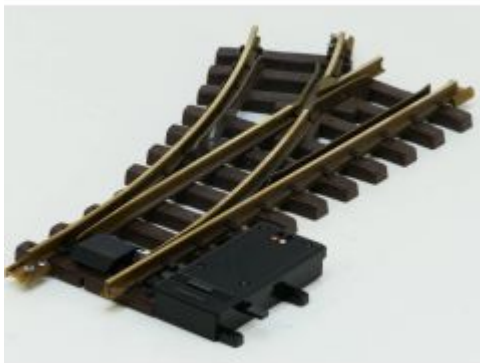

Bij ons: € 89,00

LGB 12000 Handweiche
rechts,R1,30 Grad, Met
Schroefbare railverbinders

Bij ons: € 29,00

LGB 12100 Handweiche
links,R1,30 Grad, Met
Schroefbare railverbinders

Bij ons: € 29,00

LGB 12100 Handweiche
links,R1,30 Grad, Met
Schroefbare railverbinders

Bij ons: € 29,00

LGB 12150 Elektr.Weiche
li.,R1,30Grad, Met Schroefbare
railverbinders

Bij ons: € 40,00

LGB 12150 Elektr.Weiche
li.,R1,30Grad, Met Schroefbare
railverbinders

Bij ons: € 40,00

LGB 12050 Elekt.Weiche
re.,R1,30 Grad, Met Schroefbare
railverbinders

Bij ons: € 40,00

LGB 12050 Elekt.Weiche
re.,R1,30 Grad, Met Schroefbare
railverbinders

Bij ons: € 40,00

LGB 12050 Elekt.Weiche
re.,R1,30 Grad, Met Schroefbare
railverbinders

Bij ons: € 40,00

LGB 10000 Gerades Gleis,
300mm Buiten gebruikt, Met
Schroefbare railverbinders