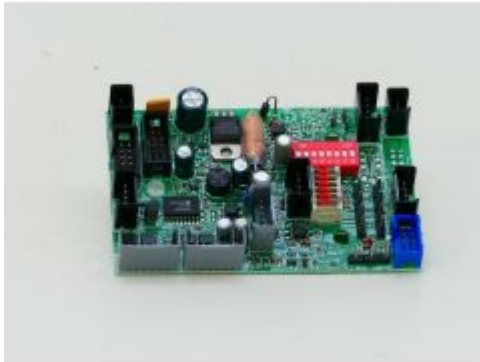

Semaphore / Kiss Gem Rhb 802
Murmuli DIGITAAL

Bij ons: € 3.495,00

Semaphore / Kiss Hge 4/4 II BVZ
101 Brig Zermatt DIGITAAL

Bij ons: € 3.995,00

Scheba Zahnrad-
Elektrolokomotive HGe 4/4I der
Furka Oberalp Bahn FO Nr. 37,
DIGITAAL

Bij ons: € 3.495,00

LGB 29432 Sound Platine Fur
jeder Type GE 4/4 II

Bij ons: € 79,00

LGB 22420 Basisplatine Fur
jeder Type GE 4/4 III

Bij ons: € 29,00

LGB 29432 Basisplatine Fur
jeder Type GE 4/4 II

Bij ons: € 29,00