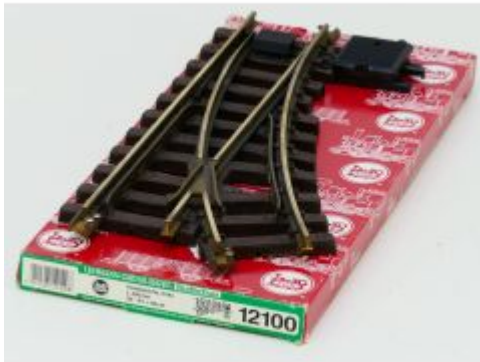

Bij ons: € 3.495,00

LGB 29432 Sound Platine Fur
jeder Type GE 4/4 II

Bij ons: € 79,00

LGB 22420 Basisplatine Fur
jeder Type GE 4/4 III

Bij ons: € 29,00

LGB 29432 Basisplatine Fur
jeder Type GE 4/4 II

Bij ons: € 29,00

Bij ons: € 89,00

LGB 12000 Handweiche
rechts,R1,30 Grad, Met
Schroefbare railverbinders

Bij ons: € 29,00

LGB 12100 Handweiche
links,R1,30 Grad, Met
Schroefbare railverbinders

Bij ons: € 29,00

LGB 12100 Handweiche
links,R1,30 Grad, Met
Schroefbare railverbinders

Bij ons: € 29,00

LGB 12150 Elektr.Weiche
li.,R1,30Grad, Met Schroefbare
railverbinders

Bij ons: € 40,00

LGB 12150 Elektr.Weiche
li.,R1,30Grad, Met Schroefbare
railverbinders

Bij ons: € 40,00

LGB 12050 Elekt.Weiche
re.,R1,30 Grad, Met Schroefbare
railverbinders