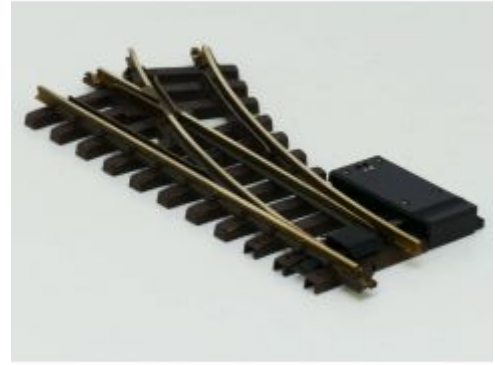

Bij ons: € 89,00

LGB 12000 Handweiche
rechts,R1,30 Grad, Met
Schroefbare railverbinders

Bij ons: € 29,00

LGB 12100 Handweiche
links,R1,30 Grad, Met
Schroefbare railverbinders

Bij ons: € 29,00

LGB 12100 Handweiche
links,R1,30 Grad, Met
Schroefbare railverbinders

Bij ons: € 29,00

LGB 12150 Elektr.Weiche
li.,R1,30Grad, Met Schroefbare
railverbinders

Bij ons: € 40,00

LGB 12150 Elektr.Weiche
li.,R1,30Grad, Met Schroefbare
railverbinders

Bij ons: € 40,00

LGB 12050 Elekt.Weiche
re.,R1,30 Grad, Met Schroefbare
railverbinders

Bij ons: € 40,00

LGB 12050 Elekt.Weiche
re.,R1,30 Grad, Met Schroefbare
railverbinders

Bij ons: € 40,00

LGB 12050 Elekt.Weiche
re.,R1,30 Grad, Met Schroefbare
railverbinders

Bij ons: € 40,00

LGB 10000 Gerades Gleis,
300mm Buiten gebruikt, Met
Schroefbare railverbinders

Bij ons: € 5,40

LGB 10600 Gerades Gleis,
600mm, Met Schroefbare
railverbinders

Bij ons: € 10,50

LGB 10600 Gerades Gleis,
600mm, Met Schroefbare
railverbinders, Soldeer resten

LGB 18000 Geb. Gleis R5,
15Grad, met schroefbare
railverbinders