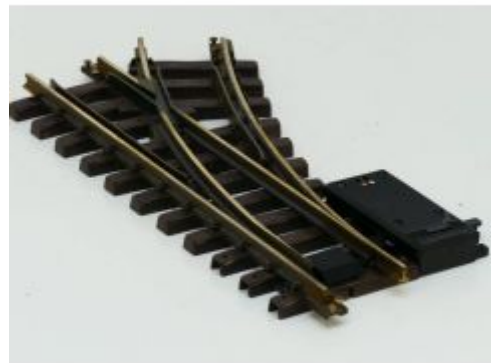

Bij ons: € 89,00

LGB 12000 Handweiche
rechts,R1,30 Grad, Met
Schroefbare railverbinders

Bij ons: € 29,00

LGB 12100 Handweiche
links,R1,30 Grad, Met
Schroefbare railverbinders

Bij ons: € 29,00

LGB 12100 Handweiche
links,R1,30 Grad, Met
Schroefbare railverbinders

Bij ons: € 29,00

LGB 12150 Elektr.Weiche
li.,R1,30Grad, Met Schroefbare
railverbinders

Bij ons: € 40,00

LGB 12150 Elektr.Weiche
li.,R1,30Grad, Met Schroefbare
railverbinders

Bij ons: € 40,00

LGB 12050 Elekt.Weiche
re.,R1,30 Grad, Met Schroefbare
railverbinders

Bij ons: € 40,00

LGB 12050 Elekt.Weiche
re.,R1,30 Grad, Met Schroefbare
railverbinders

Bij ons: € 40,00

LGB 12050 Elekt.Weiche
re.,R1,30 Grad, Met Schroefbare
railverbinders

Bij ons: € 40,00

LGB 10000 Gerades Gleis,
300mm Buiten gebruikt, Met
Schroefbare railverbinders

Bij ons: € 5,40

LGB 10600 Gerades Gleis,
600mm, Met Schroefbare
railverbinders

Bij ons: € 10,50

LGB 10600 Gerades Gleis,
600mm, Met Schroefbare
railverbinders, Soldeer resten

LGB 18000 Geb. Gleis R5,
15Grad, met schroefbare
railverbinders