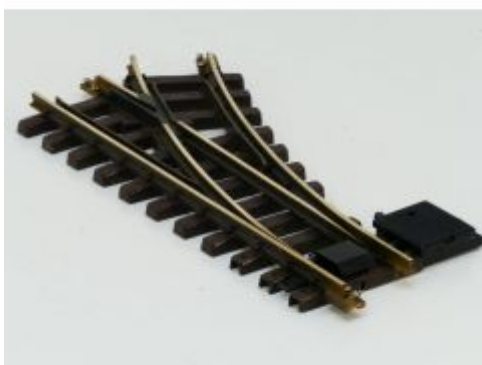

Bij ons: € 89,00

LGB 12000 Handweiche
rechts,R1,30 Grad, Met
Schroefbare railverbinders

Bij ons: € 29,00

LGB 12100 Handweiche
links,R1,30 Grad, Met
Schroefbare railverbinders

Bij ons: € 29,00

LGB 12100 Handweiche
links,R1,30 Grad, Met
Schroefbare railverbinders

Bij ons: € 29,00

LGB 12150 Elektr.Weiche
li.,R1,30Grad, Met Schroefbare
railverbinders

Bij ons: € 40,00

LGB 12150 Elektr.Weiche
li.,R1,30Grad, Met Schroefbare
railverbinders

Bij ons: € 40,00

LGB 12050 Elekt.Weiche
re.,R1,30 Grad, Met Schroefbare
railverbinders