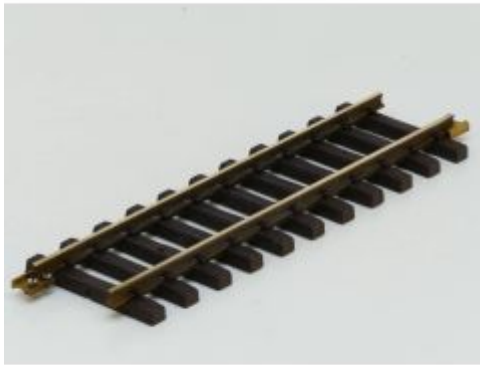

Bij ons: € 29,00

LGB 12150 Elektr.Weiche
li.,R1,30Grad, Met Schroefbare
railverbinders

Bij ons: € 40,00

LGB 12150 Elektr.Weiche
li.,R1,30Grad, Met Schroefbare
railverbinders

Bij ons: € 40,00

LGB 12050 Elekt.Weiche
re.,R1,30 Grad, Met Schroefbare
railverbinders

Bij ons: € 40,00

LGB 12050 Elekt.Weiche
re.,R1,30 Grad, Met Schroefbare
railverbinders

Bij ons: € 40,00

LGB 12050 Elekt.Weiche
re.,R1,30 Grad, Met Schroefbare
railverbinders

Bij ons: € 40,00

LGB 10000 Gerades Gleis,
300mm Buiten gebruikt, Met
Schroefbare railverbinders

Bij ons: € 5,40

LGB 10600 Gerades Gleis,
600mm, Met Schroefbare
railverbinders

Bij ons: € 10,50

LGB 10600 Gerades Gleis,
600mm, Met Schroefbare
railverbinders, Soldeer resten

LGB 18000 Geb. Gleis R5,
15Grad, met schroefbare
railverbinders

Bij ons: € 8,75

LGB 16150
Elektr. Weiche, li. R3, 22.5 Grad,
Buiten gebruikt, Met Schroefbare
railverbinders

Bij ons: € 70,00

Bij ons: € 12,00

LGB
12260. Doppelkreuzweiche, R1, 22
.5, met schroefbare railverbinders