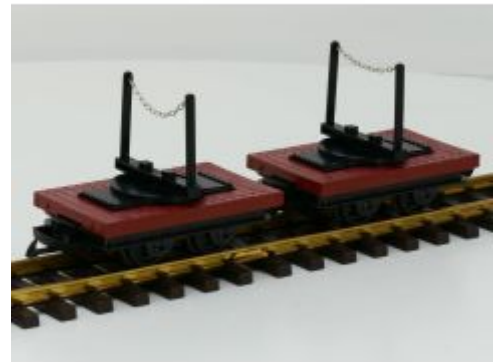

LGB 40406 Leuna tankwagen
DR, Metallrader, SonderEdition

Bij ons: € 149,00

LGB 41352 Güterwagen mit
Dampfsound

Bij ons: € 139,00

Bij ons: € 159,00

Set LGB 41610 & 10154
Automatic zelflosser &
Auslösegleis für Funktionswagen,
Metallrader

Bij ons: € 169,00

LGB 41210 Hoge bakwagen 340
Für Steilstrecken, Sonderfarbton

Bij ons: € 69,00

LGB 40500 Smalspoor
schamelwagens zonder lading

Bij ons: € 49,00

LGB 40500 Smalspoor
schamelwagens zonder lading