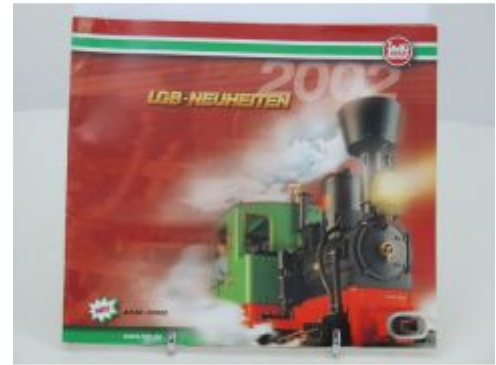

LGB Neuheiten 2002

Bij ons: € 5,00