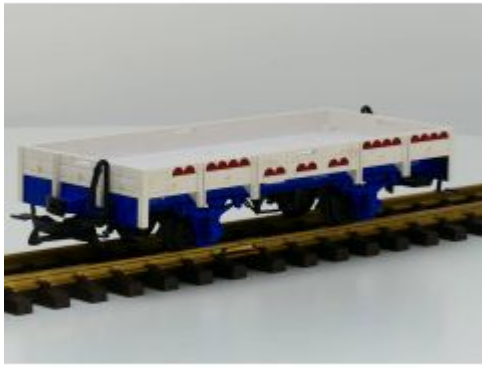

LGB 4010 Circus Lagebakwagen

Bij ons: € 29,00