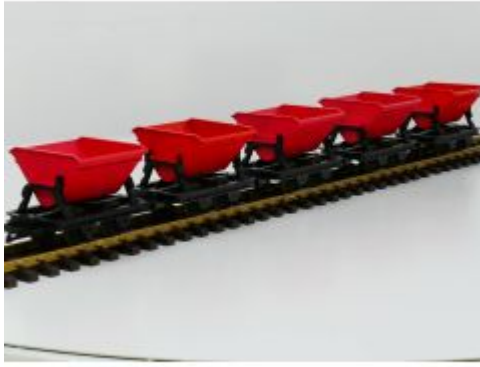

LGB 4060 A Flatcar/
Rongenwagen US 4060

Bij ons: € 49,00

LGB 4068 C vee wagon Rio
Grande

Bij ons: € 69,00

LGB 4047 A Wijnbarrel
Smalspoor wagon

Bij ons: € 69,00

LGB 4046 B Smalspoor haspel
wagon, Aangepaste kabel steun

Bij ons: € 19,00

LGB 4044 A Veldbaan bak
wagon, warm Bruin

Bij ons: € 39,00

LGB 4044 A Veldbaan bak
wagon, licht Bruin

Bij ons: € 39,00

LGB 4043 Set 5 St. Veldbaan
kantelwagen's

Bij ons: € 99,00

LGB 4044 F Veldspoor
bakwagen

Bij ons: € 39,00

LGB 4045 C Veldspoor
rongenwagen, warm Bruin

Bij ons: € 39,00

LGB 4045 B Veldspoor
rongenwagen.

Bij ons: € 39,00

LGB 4040 B D Tankwagen BP
RhB Uh 8111

Bij ons: € 79,00

LGB 31710 DR personenwagon
902-304 KBD