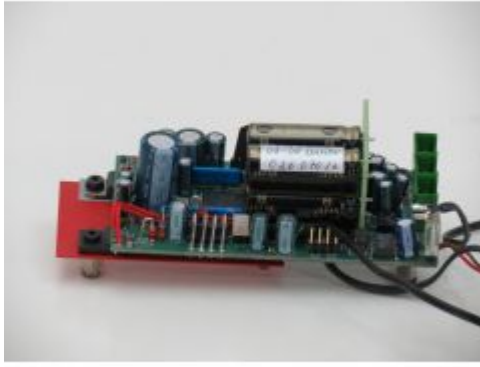

Magnus Digitale geluidsmodule
DB DR Dampflok

Bij ons: € 89,00

GSDCCmoc 000478966
Volkswagen classic Beetle, white
*Coca Cola 100 years
celebration*

Bij ons: € 24,95

NZG 381 L6 O&K Radlader 1:50

Bij ons: € 29,00