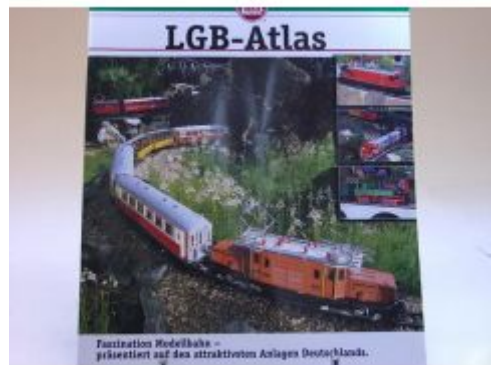

LGB 00626 LGB - Atlas

Bij ons: € 6,00