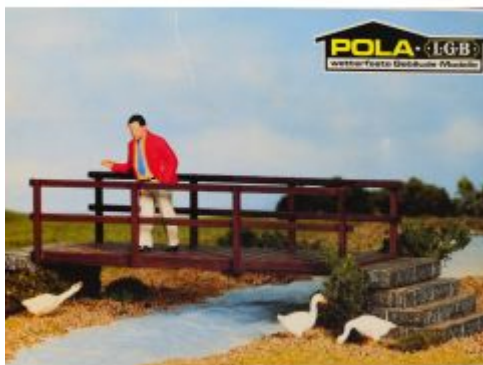

Bij ons: € 12.195,00

LEMACO Art nr: Ilm-001 MOB FZe 6/6 Nr. 2001, creme-blau, LIMITED 55 st.

Bij ons: € 11.195,00

POLA 330910 Lokschuppen

Bij ons: € 158,20

POLA 331841 Kuhstall

Bij ons: € 159,00

POLA 330967 Fußgängersteg /
Footbridge