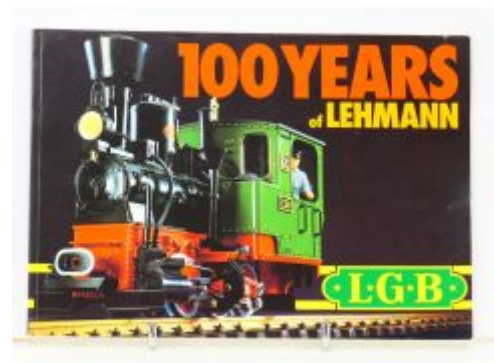

LGB Catalogus 2000

Bij ons: € 5,00

LGB Catalogus 1984

Bij ons: € 5,00

LGB Catalogus 1979/1980

Bij ons: € 5,00

LGB Catalog (1981) 100 Years of
Lehmann Engels

Bij ons: € 5,00