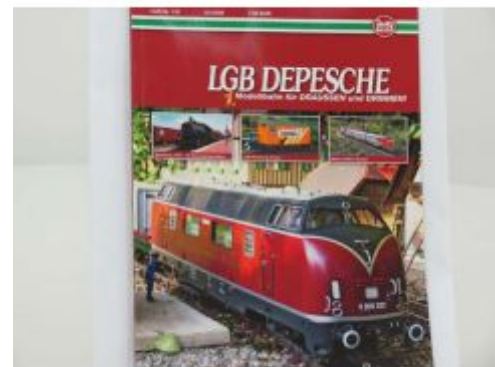

LGB Depesche 132

Bij ons: € 3,00