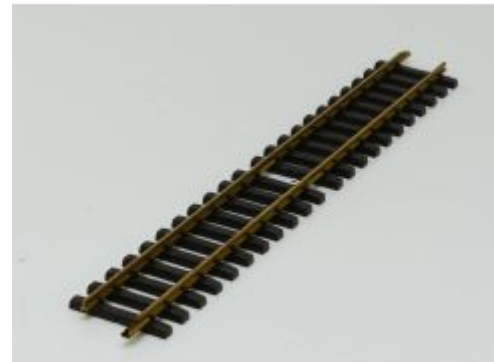

LGB 15000 Gebogenes
Gleis,R2,30 Grad, Ongepoetst

Bij ons: € 12,60