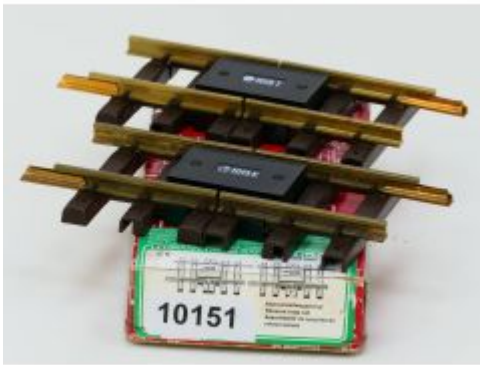

Bij ons: € 46,00

LGB 10153 Set 4 st. Ger.
Unterbrechergleis 150mm
Buitengebruikt, Ongepoetst,
Soldeer-resten

LGB 10153 Ger.
Unterbrechergleis 150mm

Bij ons: € 19,00

Bij ons: € 19,00

USA Trains Set 16x R3 (16000)
Gebogenes Gleis, 22.5 Grad,
Ongepoetst, Met Schroefbare
railverbinders

Bij ons: € 99,00

LGB 51750 Stellpult / Control box

Bij ons: € 45,00

LGB 10151 Kehrschleife,
2x150mm

Bij ons: € 38,00

LGB 10050 Gerades Gleis,
52mm

Bij ons: € 4,90

LGB 10000 Gerades Gleis,
300mm Binnen gebruikt