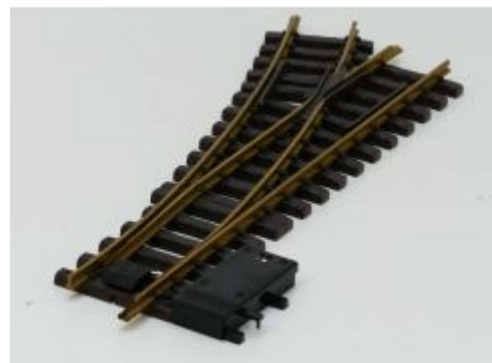

Bij ons: € 46,00

LGB 12050 Elekt.Weiche
re.,R1,30 Grad

Bij ons: € 46,00

LGB 12050 Elekt.Weiche
re.,R1,30 Grad

Bij ons: € 46,00

LGB 12050 Elekt.Weiche
re.,R1,30 Grad

Bij ons: € 46,00

LGB 16150
Elektr.Weiche,li.R3,22.5Grad

Bij ons: € 79,00

LGB 1210 Handweiche
links, R1, 30 Grad (oud model)

Bij ons: € 33,00

LGB 12150 Elektr. Weiche
li., R1, 30 Grad,

Bij ons: € 46,00

LGB 12150 Elektr. Weiche
li., R1, 30 Grad,

Bij ons: € 46,00

LGB 12150 Elektr. Weiche
li., R1, 30 Grad,