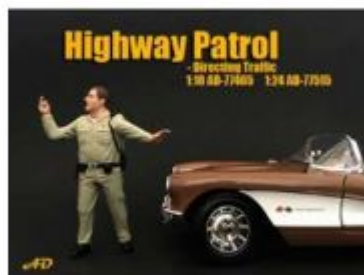

GSDCCad 00077515 1/24 Police
Series Highway Patrol Figure III

Bij ons: € 9,95