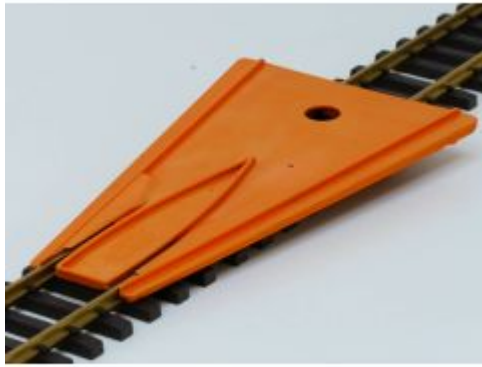

Bij ons: € 15,00

LGB 10310 Prellbock, beleuchtet

Bij ons: € 15,00

LGB 10560
Elektr. Entkupplungsgl. 150mm

Bij ons: € 39,00

LGB 10020 LGB Aufgleisgerät
Gebuikt

Bij ons: € 15,00

LGB 12050 Elekt.Weiche
re.,R1,30 Grad