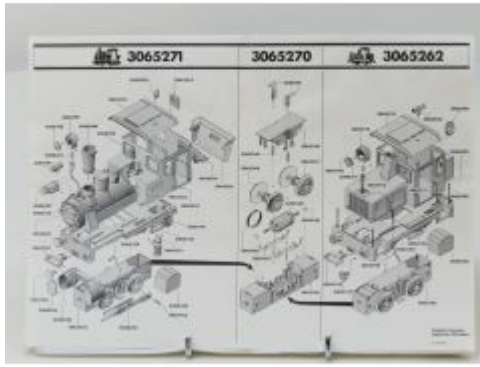

Bij ons: € 5,00

Playmobil Bedienungsanleitung
3065271 #1

Bij ons: € 5,00

PIKO Neuheiten &
Gesamtprogramm 1998

Bij ons: € 5,00

PIKO Neuheiten / New Items
2016

Bij ons: € 3,00

POLA G - Grundrisse & Maße G -
Dimensions