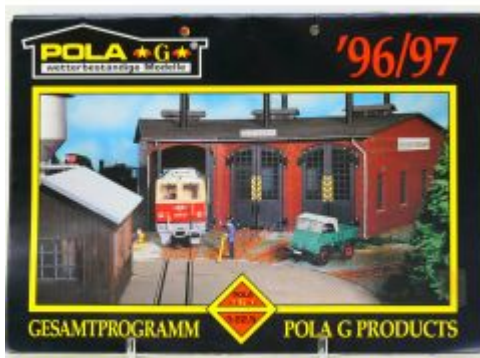

Pola-G 1996/1997
Gesamtprogramm POLA G
Products

Bij ons: € 5,00