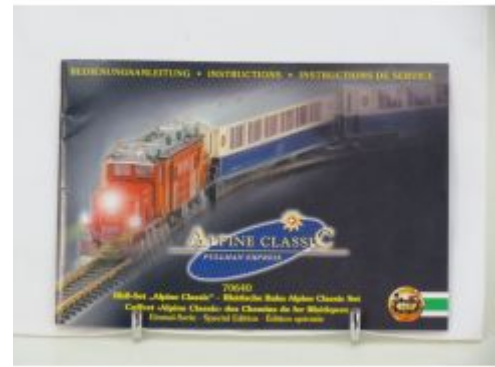

LGB Bedienungsanleitung 70640

Bij ons: € 10,00