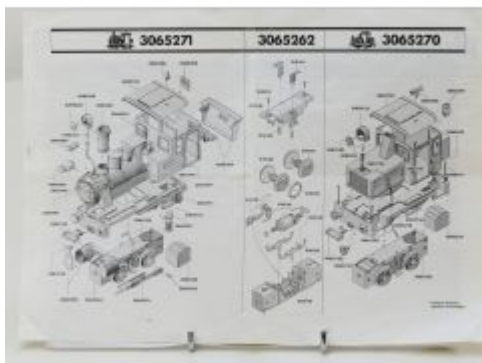

Playmobil Bedienungsanleitung
3065271 #3

Bij ons: € 5,00