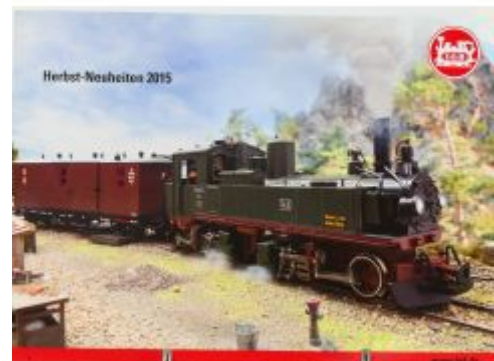

PIKO 37250 G Dampflok BR 94
Museumslok DR V (inkl. Dampf)

Adviesprijs: € 1.050,00
Bij ons: € 985,15

Nieuw in ons assortiment / Neu in unserem Sortiment / New in our assortment

Schaal 1:24 Solido Gordijntrailer
'21

Adviesprijs: € 69,99

Bij ons:

~~€ 68,90~~ € 64,15

Nieuw in onze webshop / Neu in unser Webshop / New in our webshop

LGB Sommer Neuheiten 2021
duits

Bij ons: € 3,00

LGB Herbst-Neuheiten 2015 D

Bij ons: € 3,00