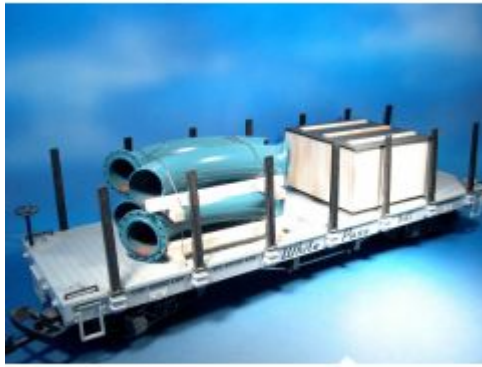

DUHA 44/16328 Rohre, grün,
gebogen

Bij ons: € 32,95