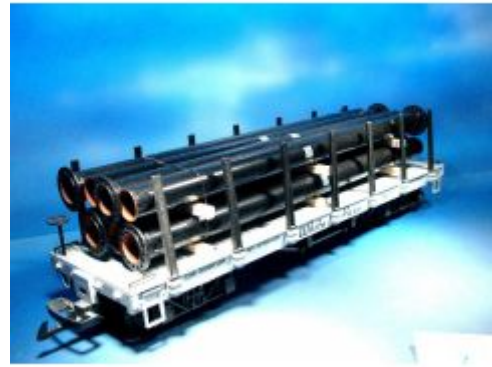

DUHA 44/16325 Rohre schw. mit
Flansch

Bij ons: € 26,95