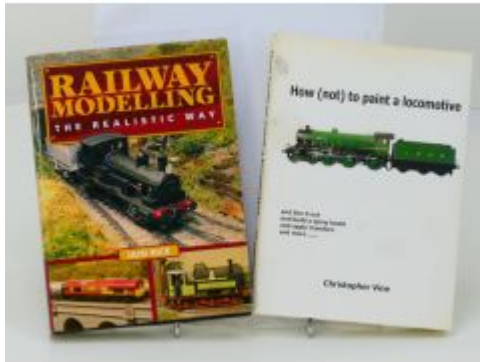

Bij ons: € 25,00

Museumsbahnen Bassermann 192 pagina's

Bij ons: € 35,00

The Garratt Locomotive A.E.
Durrant

Bij ons: € 15,00

Set 3 Boeken: Erfgoedcatalogus
tram NMVB / Instappen a.u.b. /
The Belgian Vicinal

Bij ons: € 35,00

Set 2 boeken: Railway Modelling
the realistic way / How (not) to
paint a locomotive

Bij ons: € 20,00

Set 2 boeken: Locomotieven
Encyclopedie / Lokomtip UAP

Bij ons: € 20,00

Set 3 boeken: De tramwegen v
Noordbrabant / De Gemeentetram
Zaltbommel / Maas
buurtspoorweg