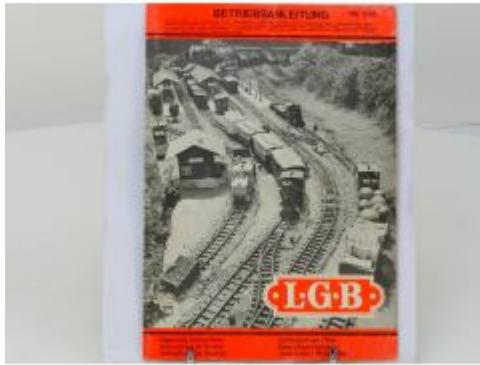

LGB Betriebsanleitung (1977) 17.
Auflage Nr.4805 MM

Bij ons: € 19,00