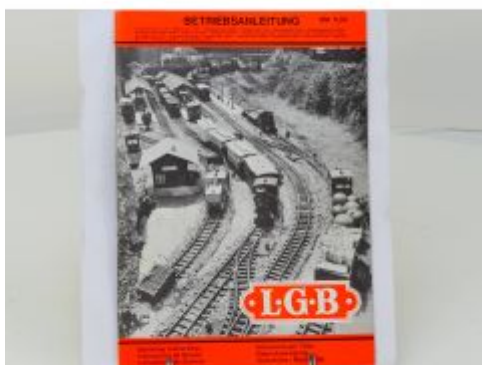

Bij ons: € 8,00

Nederlandse
industri locomotieven Hans de
Herder

Bij ons: € 17,00

Bij ons: € 15,00

Tramway Lokomotieven Walter
Hefti

Bij ons: € 19,00

Steam in Africa AE Durrant, CP
Lewis, AAJorgensen

Bij ons: € 9,50

De rijtuigen van de Nederlandse
paarden-, stoom- en
motortramwegen A. Dijkers

Bij ons: € 25,00