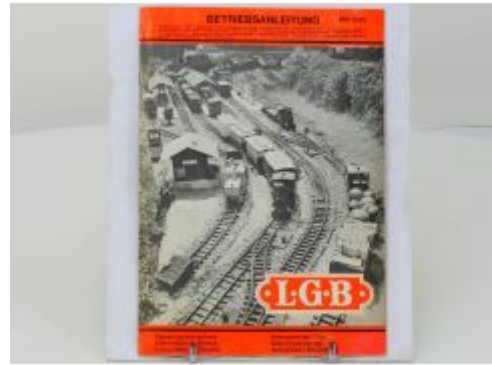

LGB Betriebsanleitung (1977) 16.
Auflage Nr.7.11.77

Bij ons: € 19,00