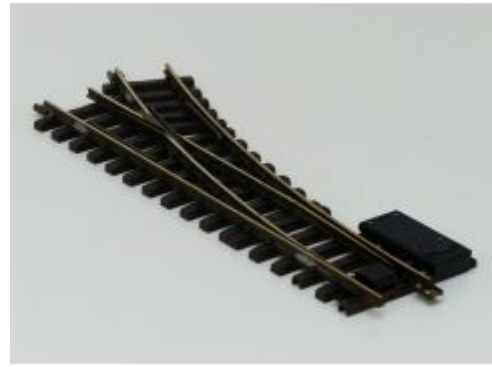

LGB 16050 Elektr. Weiche
re. R3, 22.5 Grad, Buiten gebruikt,
Met Schroefbare railverbinders,
Soldeer resten

Bij ons: € 65,00