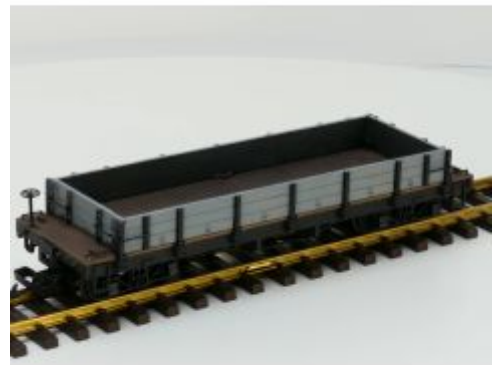

LGB 4061 bakwagon Gesupert

Bij ons: € 59,00