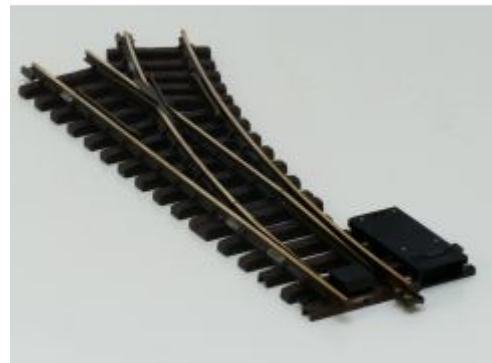

Bij ons: € 79,00

LGB 16050 Elektr.Weiche
re.R3,22.5Grad, Buiten gebruikt,
Met Soldeer resten

Bij ons: € 62,00

LGB 16050 Elektr.Weiche
re.R3,22.5Grad, Buiten gebruikt,
Met Schroefbare railverbinders,
Soldeer resten

Bij ons: € 62,00

LGB 16050 Elektr.Weiche
re.R3,22.5Grad, Buiten gebruikt,
Met Schroefbare railverbinders,
Soldeer resten

Bij ons: € 65,00

LGB 16050 Elektr.Weiche
re.R3,22.5Grad, Buiten gebruikt,
Met Schroefbare railverbinders,
Soldeer resten