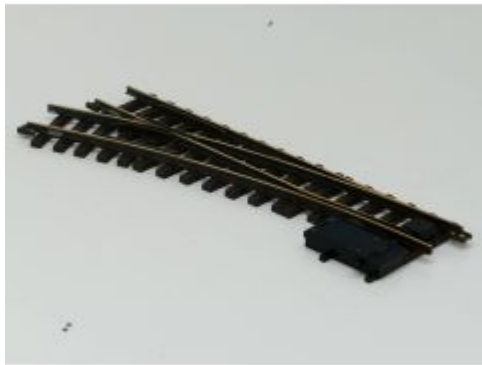

LGB 16150
Elektr. Weiche, li. R3, 22.5 Grad,
Buiten gebruikt, Met Schroefbare
railverbinders, Soldeer resten

Bij ons: € 65,00

Op voorraad / Auf Lager / In stock