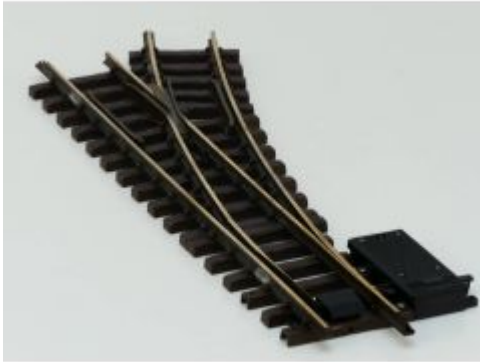

Bij ons: € 339,00

LGB 80090 Pendelautomatik inc.
2x 10080 Unterbrechergleis

Bij ons: € 79,00

POLA 330908 Überdachter
Bahnsteig gebouwd model

Bij ons: € 79,00

POLA 330908 Überdachter
Bahnsteig nieuw model, met
gebruikt perron