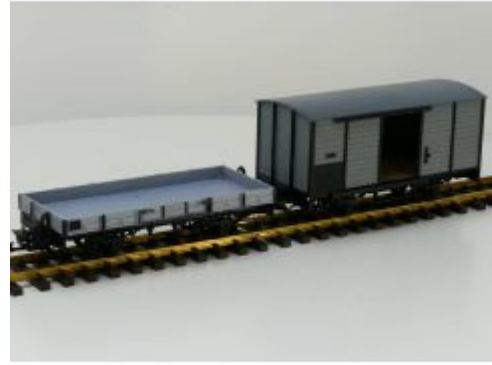

LGB 4010 & 4035 Set 2
Goederen wagens, Beschilderd

Bij ons: € 49,00