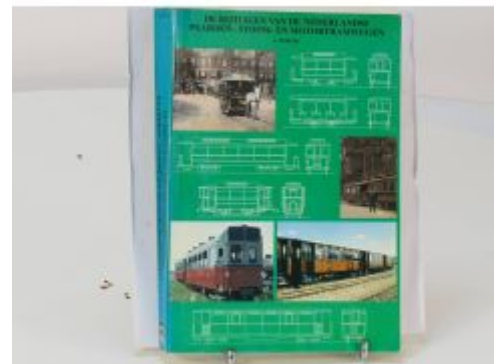

De rijtuigen van de Nederlandse
paarden-, stoom- en
motortramwegen A. Dijkers

Bij ons: € 25,00

LGB Betriebsanleitung (1977) 17.
Auflage Nr.4805 MM

Bij ons: € 19,00

LGB Betriebsanleitung (1977) 16.
Auflage Nr.7.11.77