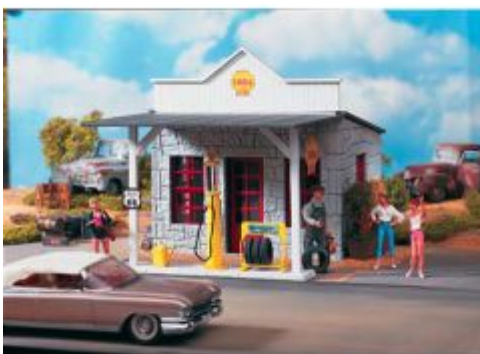

Bij ons: € 23,00

LGB 50560 Bahnhofslampe, 2-
armig Middel-Groen

Bij ons: € 23,00

LGB 50560 Bahnhofslampe, 2-
armig Mos-Groen

Bij ons: € 23,00

LGB 50560 Bahnhofslampe, 2-
armig Mos-Groen

Bij ons: € 23,00

PIKO 62241 Shell Tankstelle

Bij ons: € 159,00

POLA 331709 Seinhuis gebouwd model op bodemplaat

Bij ons: € 89,00

POLA 330910 Lokschuppen gebouwd model

Bij ons: € 99,00

POLA 330910 Lokschuppen gebouwd model

Bij ons: € 99,00

Set 3 boeken: Bergen (op zoom) op weg deel 1, 2 & 3 Water, weg & Rails