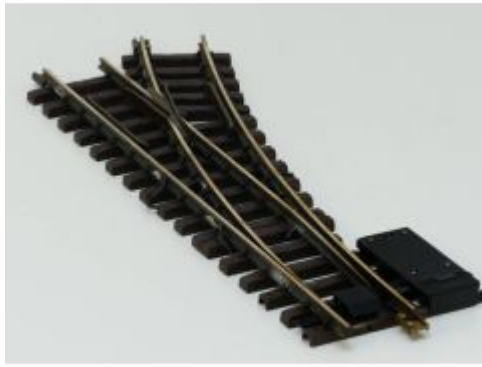

LGB 16050 Elektr. Weiche
re. R3, 22.5 Grad, Buiten gebruikt,
Met Schroefbare railverbinders,
Soldeer resten

Bij ons: € 65,00