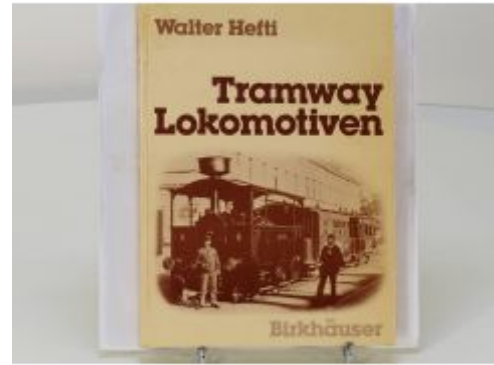

Bij ons: € 17,00

Bij ons: € 15,00

Tramway Lokomotieven Walter
Hefti

Bij ons: € 19,00