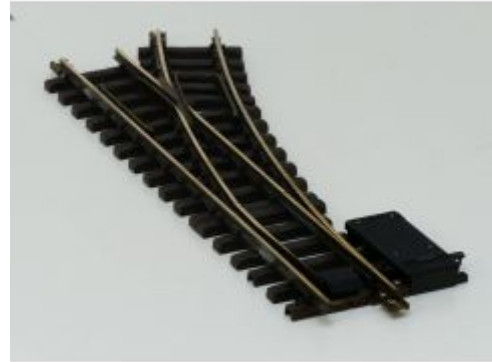

POLA 330908 Überdachter
Bahnsteig nieuw model, met
gebruikt perron

Bij ons: € 79,00

LGB 16050 Elektr.Weiche
re.R3,22.5Grad, Buiten gebruikt,
Met Soldeer resten

Bij ons: € 62,00