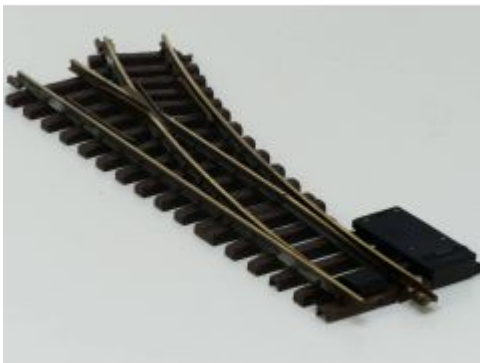

POLA 330908 Überdachter
Bahnsteig gebouwd model

Bij ons: € 79,00

POLA 330908 Überdachter
Bahnsteig nieuw model, met
gebruikt perron

Bij ons: € 79,00

LGB 16050 Elektr.Weiche
re.R3,22.5Grad, Buiten gebruikt,
Met Soldeer resten

Bij ons: € 62,00

LGB 16050 Elektr.Weiche
re.R3,22.5Grad, Buiten gebruikt,
Met Schroefbare railverbinders,
Soldeer resten

Bij ons: € 62,00

LGB 16050 Elektr.Weiche
re.R3,22.5Grad, Buiten gebruikt,
Met Schroefbare railverbinders,
Soldeer resten

Bij ons: € 65,00

LGB 16050 Elektr.Weiche
re.R3,22.5Grad, Buiten gebruikt,
Met Schroefbare railverbinders,
Soldeer resten

Bij ons: € 65,00