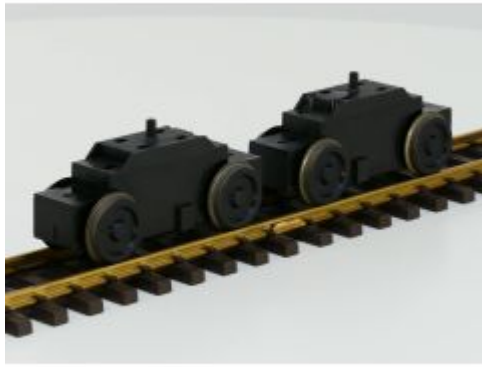

Bij ons: € 79,00

LGB 50600 Eisenbahnbrücke
450mm

Bij ons: € 25,00

LGB 40500 Smalspoor
schamelwagens zonder lading

Bij ons: € 49,00

PIKO Set 2x Motorblok voor
BR218 / V100 Zonder Motoren !

Bij ons: € 29,00

LGB 20604 Diesellok 2060 Sound
Hupe

Bij ons: € 229,00

LGB 2033 B Bahndienstfahrzeug
Schoema 60

Bij ons: € 219,00

LGB 2020 D A Dampflok Stainz 2

Bij ons: € 119,00

LGB 21355 Straßenbahnset
Weimar

Bij ons: € 389,00

LGB 3530 C bovenleiding's
montagewagen