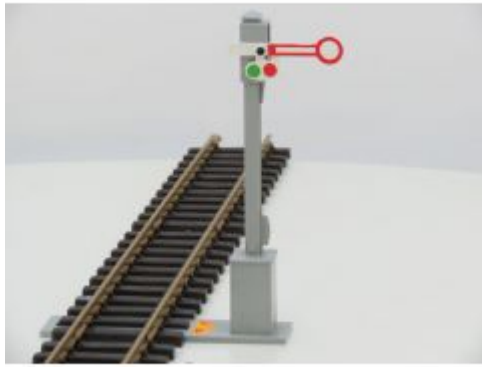

LGB 95091 Toy Train Seinpaal

Bij ons: € 19,00