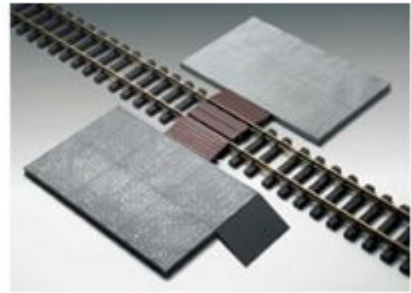

Bij ons: € 39,00

POLA 333124 Waslijn

Bij ons: € 15,95

LGB 95091 Toy Train Seinpaal

Bij ons: € 19,00

LGB 95034 Toy Train Bahnsteig

Bij ons: € 39,00

Burago Rally Jeep Fire Hawk
1:24