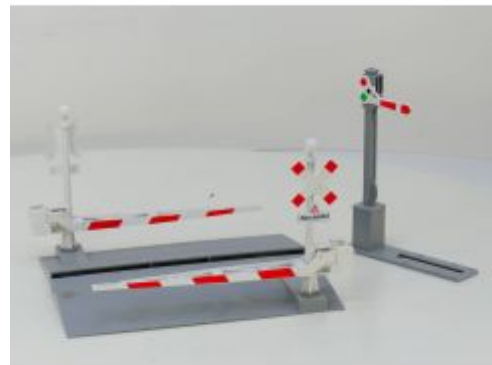

Bij ons: € 33,00

LGB 12100 Handweiche
links,R1,30 Grad

Bij ons: € 33,00

LGB 12100 Handweiche
links,R1,30 Grad

Bij ons: € 33,00

LGB 95065 & 95901 Set
TOYTRAIN OVERWEG
Bahnschranke & Seinpaal

Bij ons: € 49,00