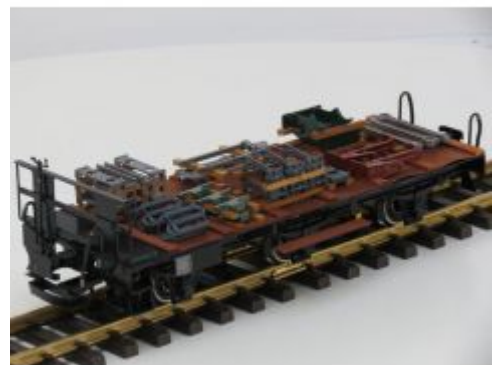

Bij ons: € 599,00

Magnus Plattformwagen mit Büne
div Ladegut

Bij ons: € 429,00

Magnus 57 4910 O wagen mit
Gabelstapler

Bij ons: € 479,00

LGB 42810 Rhb Gbk-v 5545
Gesloten goederenwagen,
Metallrader, Gesupert, Gealtert