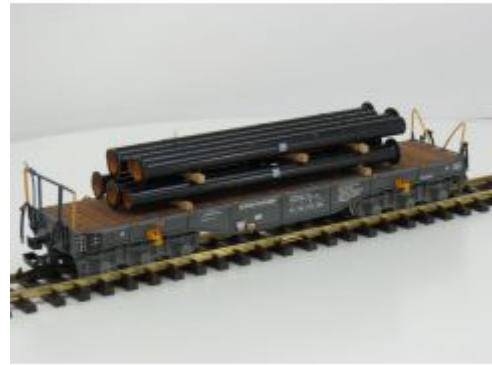

Magnus DR Schwerlast wagen
mit Ladung

Bij ons: € 499,00