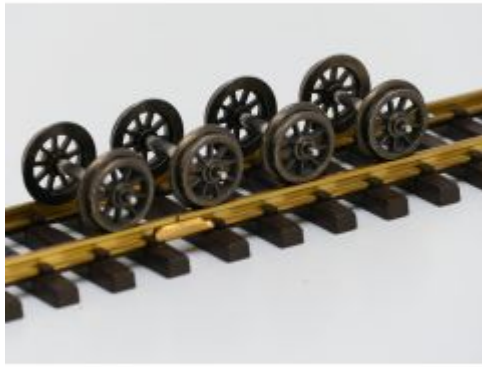

LILIPUT L999304
WIELSTEL+SPAKEN 31 MM
SPOOR G (4 ST.)

Bij ons: € 29,00