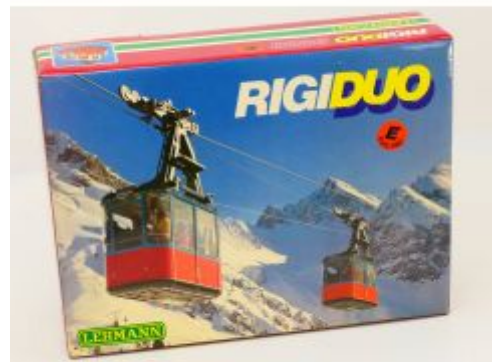

Bij ons: € 29,00

LGB 2045 B Elok RHB 205

Bij ons: € 495,00

LGB 20901 Prellbock-Gleis-Set (19901)

Bij ons: € 79,00

LGB 36022 Weihnachtswagen 2022, Metallrader

LGB Lehmann Rigi DUO 9000 Electric

Adviesprijs: € 159,00
Bij ons: € 143,10