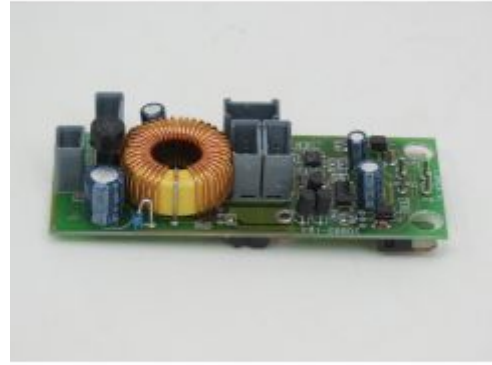

Bij ons: € 199,00

POLA 331838 Waschhaus al
gebouwd

Märklin 54549 Maxi Dampflok,
"Black Beauty" spur1

Bij ons: € 89,00

LGB Platine 2085/20851

Bij ons: € 19,00

Bij ons: € 249,00

LGB Platine 20882