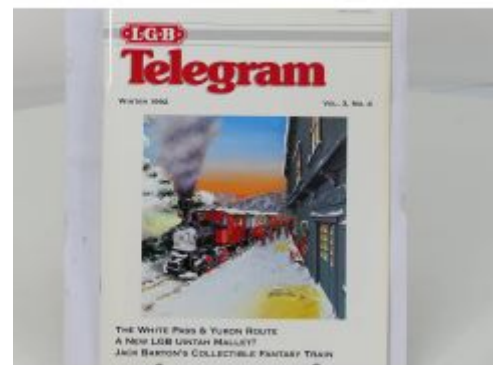

LGB Telegram Winter 1992 Vol 3
No4

Bij ons: € 9,00