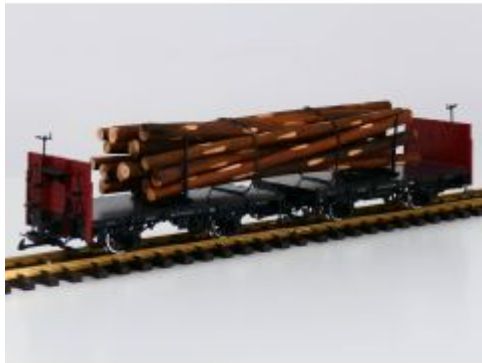

LGB 41039 Drehschemelwagen-
Set DR, Metallrader

Bij ons: € 179,00