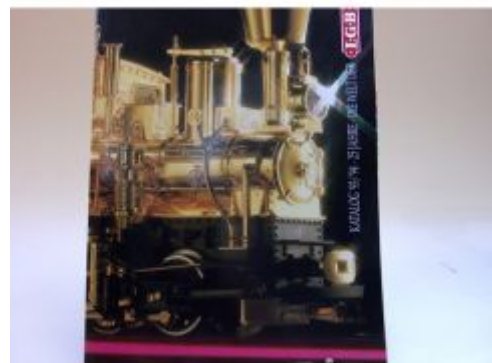

LGB Catalogus 1993/1994

Bij ons: € 5,00