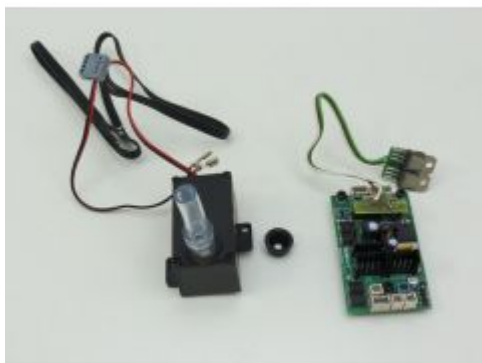

Bij ons: € 119,00

DUHA Einzelstück Dachträger

Bij ons: € 49,00

LGB Motorblok #6 Mit Motor,
Ohne Rader

Bij ons: € 49,00

PIKO motorblok #1

Bij ons: € 49,00

LGB Platine SET 25811 Neeware
Basis Platine & verdamper