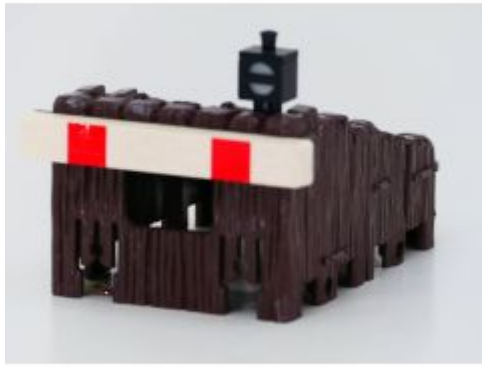

LGB 10310 Prellbock, beleuchtet

Bij ons: € 15,00