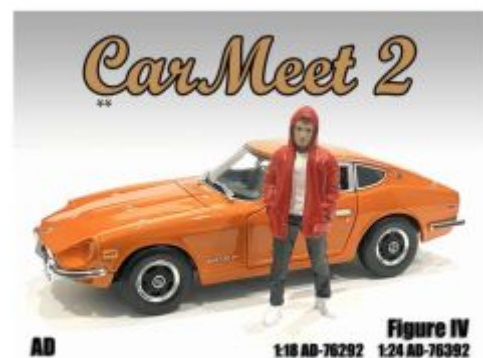

Bij ons: € 9,95

GSDCCad 00038325 1/24 Partygoers figure #V

Bij ons: € 9,95

GSDCCad 00038335 1/24 Sitting Old Couple #II

Bij ons: € 11,95

GSDCCad 00038332 1/24 Sitting Mechanic #1

Bij ons: € 11,95

GSDCCad 00038316 1/24 Weekend Car Show Figure #7

Bij ons: € 11,95

GSDCCad 00076371 1/24 Hazmat Crew Figure

Bij ons: € 10,95

GSDCCad 00038315 1/24 Weekend Car Show Figure #7

Bij ons: € 11,95

GSDCCad 00076365 1/24 Bikini Car Wash Girl *Alisa

Bij ons: € 9,95

GSDCCad 00076392 1/24 Car Meet II Figure IV

Bij ons: € 9,95

GSDCCad 00076360 1/24
Hangover Tom Figure

Bij ons: € 9,95

GSDCCad 00076361 1/24
Chainsmoker Larry Figure

Bij ons: € 9,95

GSDCCad 00023828 1/24
Couples Night Out set I, 2 Figures
sitting in a car.

Bij ons: € 18,95

GSDCCad 00038319 1/24 Seated
Couple series IV Figure A

Bij ons: € 11,95

GSDCCad 00023829B 1/24
Couples Night Out, 2 Figures
sitting in a car.

GSDCCad 00076372 1/24
Hazmat Crew Figure VI

Bij ons: € 9,95