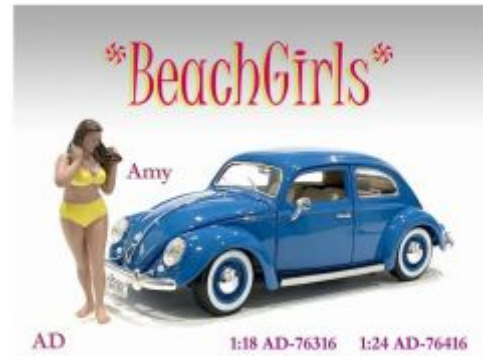

Bij ons: € 11,95

GSDCCad 00076430 1/24 Car Meet III Figure V

Bij ons: € 11,95

GSDCCad 00076441 1/24 Pin-Up Girl Jean figure

Bij ons: € 11,95

GSDCCad 00076440 1/24 Pin-Up Girl Betsy figure

GSDCCad 00076443 1/24 Pin-Up Girl Carroll figure

Bij ons: € 11,95

GSDCCad 00076434 1/24
Campers Figure I

Bij ons: € 11,95

Bij ons: € 11,95

GSDCCad 00076416 1/24 Beach
Girls *Amy* figure

Bij ons: € 10,95

GSDCCad 00076415 1/24 Beach
Girls *Carol* figure

Bij ons: € 10,95