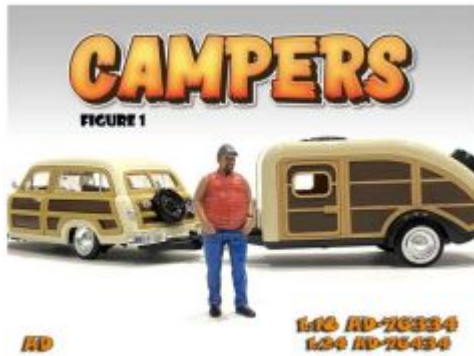

Bij ons: € 11,95

GSDCCad 00076434 1/24
Campers Figure I

Bij ons: € 11,95

Bij ons: € 11,95

GSDCCad 00076416 1/24 Beach
Girls *Amy* figure

Bij ons: € 10,95

GSDCCad 00076415 1/24 Beach
Girls *Carol* figure

Bij ons: € 10,95