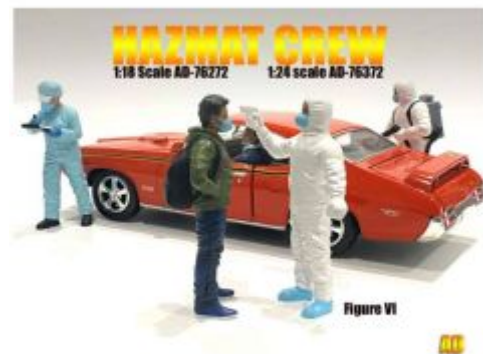

GSDCCad 00076392 1/24 Car Meet II Figure IV

Bij ons: € 9,95

GSDCCad 00076360 1/24
Hangover Tom Figure

Bij ons: € 9,95

GSDCCad 00076361 1/24
Chainsmoker Larry Figure

Bij ons: € 9,95

GSDCCad 00023828 1/24
Couples Night Out set I, 2 Figures
sitting in a car.

Bij ons: € 18,95

GSDCCad 00038319 1/24 Seated
Couple series IV Figure A

Bij ons: € 11,95

GSDCCad 00023829B 1/24
Couples Night Out, 2 Figures
sitting in a car.

GSDCCad 00076372 1/24
Hazmat Crew Figure VI

Bij ons: € 9,95

Bij ons: € 18,95

GSDCCad 00038331 1/24 Sitting Lovers #II

Bij ons: € 11,95

GSDCCad 00076359 1/24 Mechanic Tim Figure

Bij ons: € 9,95

GSDCCad 00038322 1/24 Partygoers figure #2

Bij ons: € 9,95

GSDCCad 00038326 1/24 Partygoers figure #VI