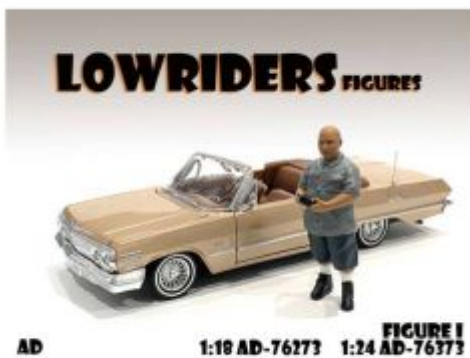

GSDCCad 00076373 1/24 Lowriders Figure I

Bij ons: € 9,95