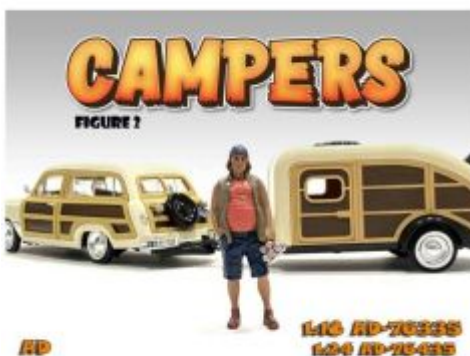

Bij ons: € 11,95

Bij ons: € 11,95

GSDCCad 00076437 1/24 Campers Figure IV

Bij ons: € 11,95

GSDCCad 00076427 1/24 Car Meet III Figure II

Bij ons: € 11,95

GSDCCad 00076445 1/24 Pin-Up Girl Suzy figure

Bij ons: € 11,95