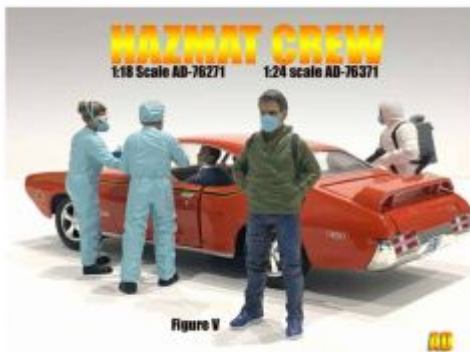

Bij ons: € 9,95

GSDCCad 00038325 1/24 Partygoers figure #V

Bij ons: € 9,95

GSDCCad 00038335 1/24 Sitting Old Couple #II

Bij ons: € 11,95

GSDCCad 00038332 1/24 Sitting Mechanic #1

Bij ons: € 11,95

GSDCCad 00038316 1/24 Weekend Car Show Figure #7

Bij ons: € 11,95

GSDCCad 00076371 1/24 Hazmat Crew Figure

Bij ons: € 10,95

GSDCCad 00038315 1/24 Weekend Car Show Figure #7

Bij ons: € 11,95

GSDCCad 00076365 1/24 Bikini Car Wash Girl *Alisa

Bij ons: € 9,95