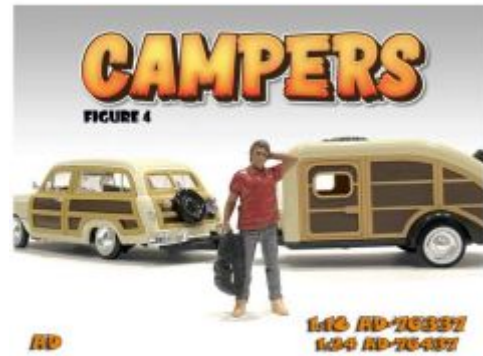

GSDCCad 00076437 1/24 Campers Figure IV

Bij ons: € 11,95