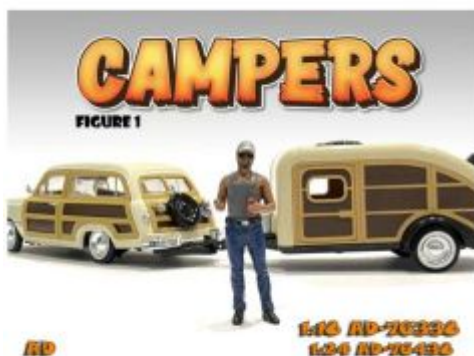

GSDCCad 00076438 1/24
Campers Figure V