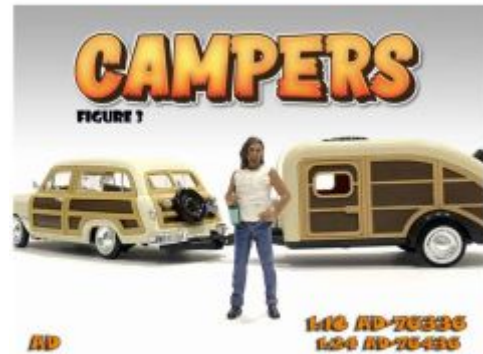

Bij ons: € 9,95

GSDCCad 00038327 1/24 Partygoers figure #VII

GSDCCad 00076428 1/24 Car Meet III Figure III

Bij ons: € 9,95

GSDCCad 00076432 1/24 Car Meet III Figure VI

Bij ons: € 11,95

Bij ons: € 11,95

GSDCCad 00076436 1/24 Campers Figure III