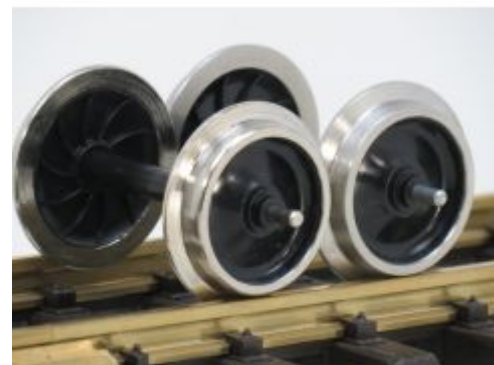

Edelstahl/RVS 67419
Scheibenradsatz, 2St. Gebruikt

Bij ons: € 17,50