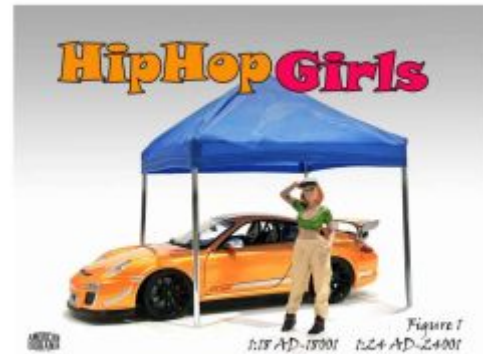

GSDCCad 00076435 1/24 Campers Figure II

GSDCCad 00076444 1/24 Pin-Up Girl Peggy figure

Bij ons: € 11,95

GSDCCad 00076414 1/24 Beach Girls *Gina* figure

Bij ons: € 10,95

Bij ons: € 11,95

GSDCCad 00024101 1/24 Hip Hop Girls figure #1