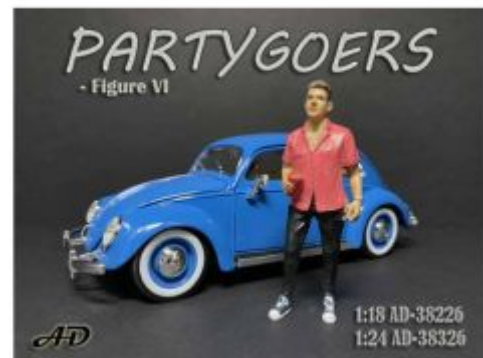

GSDCCad 00076392 1/24 Car Meet II Figure IV

Bij ons: € 9,95

GSDCCad 00076360 1/24
Hangover Tom Figure

Bij ons: € 9,95

GSDCCad 00076361 1/24
Chainsmoker Larry Figure

Bij ons: € 9,95

GSDCCad 00023828 1/24
Couples Night Out set I, 2 Figures
sitting in a car.

Bij ons: € 18,95

GSDCCad 00038319 1/24 Seated
Couple series IV Figure A

Bij ons: € 11,95

GSDCCad 00023829B 1/24
Couples Night Out, 2 Figures
sitting in a car.

GSDCCad 00076372 1/24
Hazmat Crew Figure VI

Bij ons: € 9,95

Bij ons: € 18,95

GSDCCad 00038331 1/24 Sitting Lovers #II

Bij ons: € 11,95

GSDCCad 00076359 1/24 Mechanic Tim Figure

Bij ons: € 9,95

GSDCCad 00038322 1/24 Partygoers figure #2

Bij ons: € 9,95

GSDCCad 00038326 1/24 Partygoers figure #VI

Bij ons: € 9,95

GSDCCad 00038327 1/24 Partygoers figure #VII

GSDCCad 00076428 1/24 Car Meet III Figure III

Bij ons: € 9,95

GSDCCad 00076432 1/24 Car Meet III Figure VI

Bij ons: € 11,95

Bij ons: € 11,95

GSDCCad 00076436 1/24 Campers Figure III