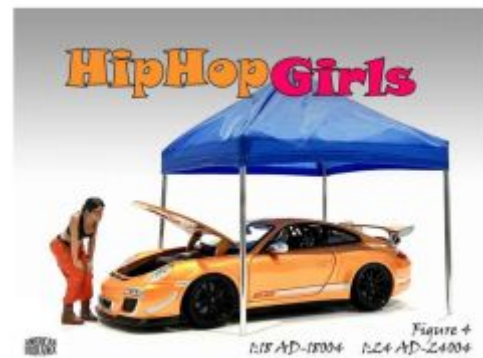

GSDCCad 00024104 1/24 Hip Hop Girls figure #4

Bij ons: € 11,95