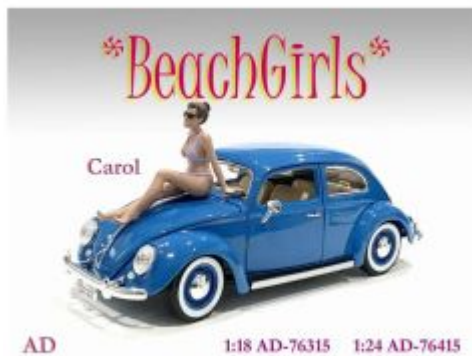

Bij ons: € 11,95

GSDCCad 00076434 1/24
Campers Figure I

Bij ons: € 11,95

Bij ons: € 11,95

GSDCCad 00076416 1/24 Beach
Girls *Amy* figure

Bij ons: € 10,95

GSDCCad 00076415 1/24 Beach
Girls *Carol* figure

Bij ons: € 10,95