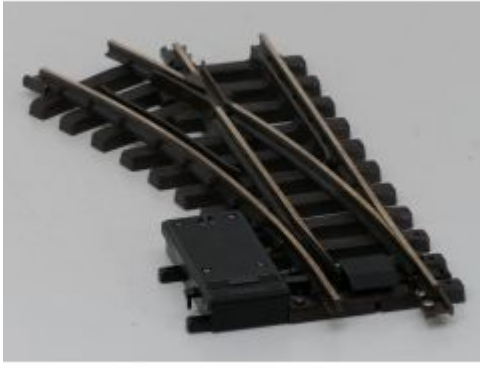

Bij ons: € 1.006,65

**Nieuw in onze webshop / Neu in unser
Webshop / New in our webshop**

LGB 51920 Hauptsignal,
Hp0/Hp1

Bij ons: € 69,00

LGB 1200 Handweiche
rechts,R1,30 Grad (oud model)

Bij ons: € 29,00

LGB 12150 Elektr. Weiche
li., R1, 30 Grad, Met Schroefbare
railverbinders

Bij ons: € 40,00

LGB 50650 Bahnschranke
Gebuikt

Bij ons: € 49,00

GS Ladegut Set 4x Bierfass, 2x
Druckfass Scenery Spur G 1:22,5.
Fur LGB, POLA, PIKO

Bij ons: € 14,95

Op voorraad / Auflager / In stock

Prehm-miniaturen 500105
Bäuerin mit Kuh