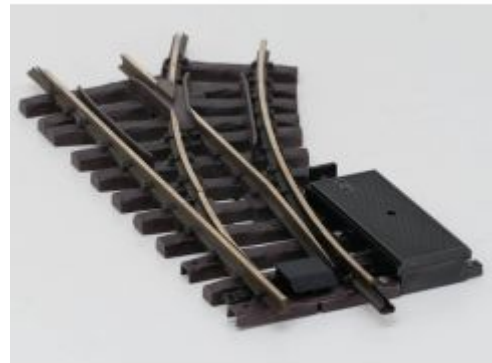

Symbolbild | Original weicht vom Bild ab

Schaal 1 Kiss 560 429 SBB
Eurocitywagen Refit Apm 61
Kurzversion

Bij ons: € 1.006,95

Bij ons: € 925,30

Schaal 1 Kiss 560 428 SBB
Eurocitywagen Refit Apm 61
Langversion

Bij ons: € 1.006,65

**Nieuw in onze webshop / Neu in unser
Webshop / New in our webshop**

LGB 51920 Hauptsignal,
Hp0/Hp1

Bij ons: € 69,00

LGB 1200 Handweiche
rechts,R1,30 Grad (oud model)

Bij ons: € 29,00

LGB 12150 Elektr. Weiche
li., R1, 30 Grad, Met Schroefbare
railverbinders