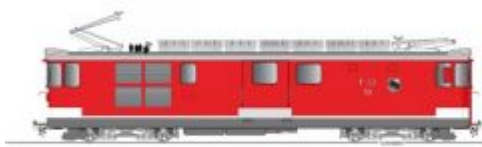

Kiss 610 203 FO
Gepäcktriebwagen Deh 4/4 I
Urseren