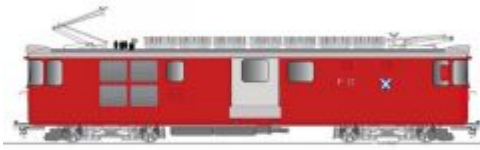

Bij ons: € 3.972,65

Kiss 610 203 FO  
Gepäcktriebwagen Deh 4/4 I  
Urseren

Kiss 610 202 FO  
Gepäcktriebwagen Deh 4/4 I  
Tujetsch

Bij ons: € 3.972,65

Bij ons: € 3.972,65

Kiss 610 201 FO  
Gepäcktriebwagen Deh 4/4 I  
Disentis Muster