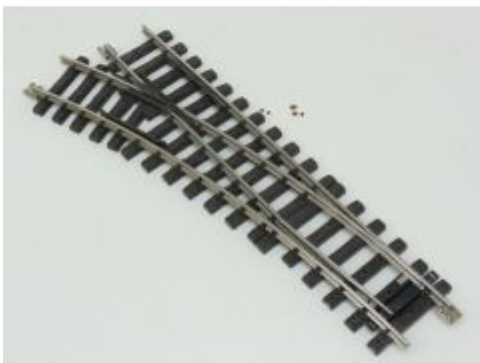

Bij ons: € 7,00

TRAINLINE45 1042162 Nickel
Elektro/DCC-weiche R 210cm
rechts

Adviesprijs: € 195,00
Bij ons: € 181,25

THIEL 1901 Innenbogenweiche
54°/45° Nickel rechts, Schroefbare
railverbinders.

Bij ons: € 195,00

LGB 3181 Coach & Baggage car
Denver. South Park & Pacific R.
R.

Bij ons: € 189,00

LGB 14605 Weiche vernickelt,
rechts, R3, 22,5° Schroefbare
railverbinders

Bij ons: € 99,00