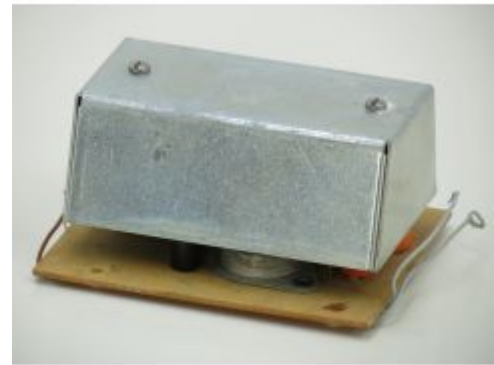

LGB 2080 S Bel van oude
geluidselektronica

Bij ons: € 29,00